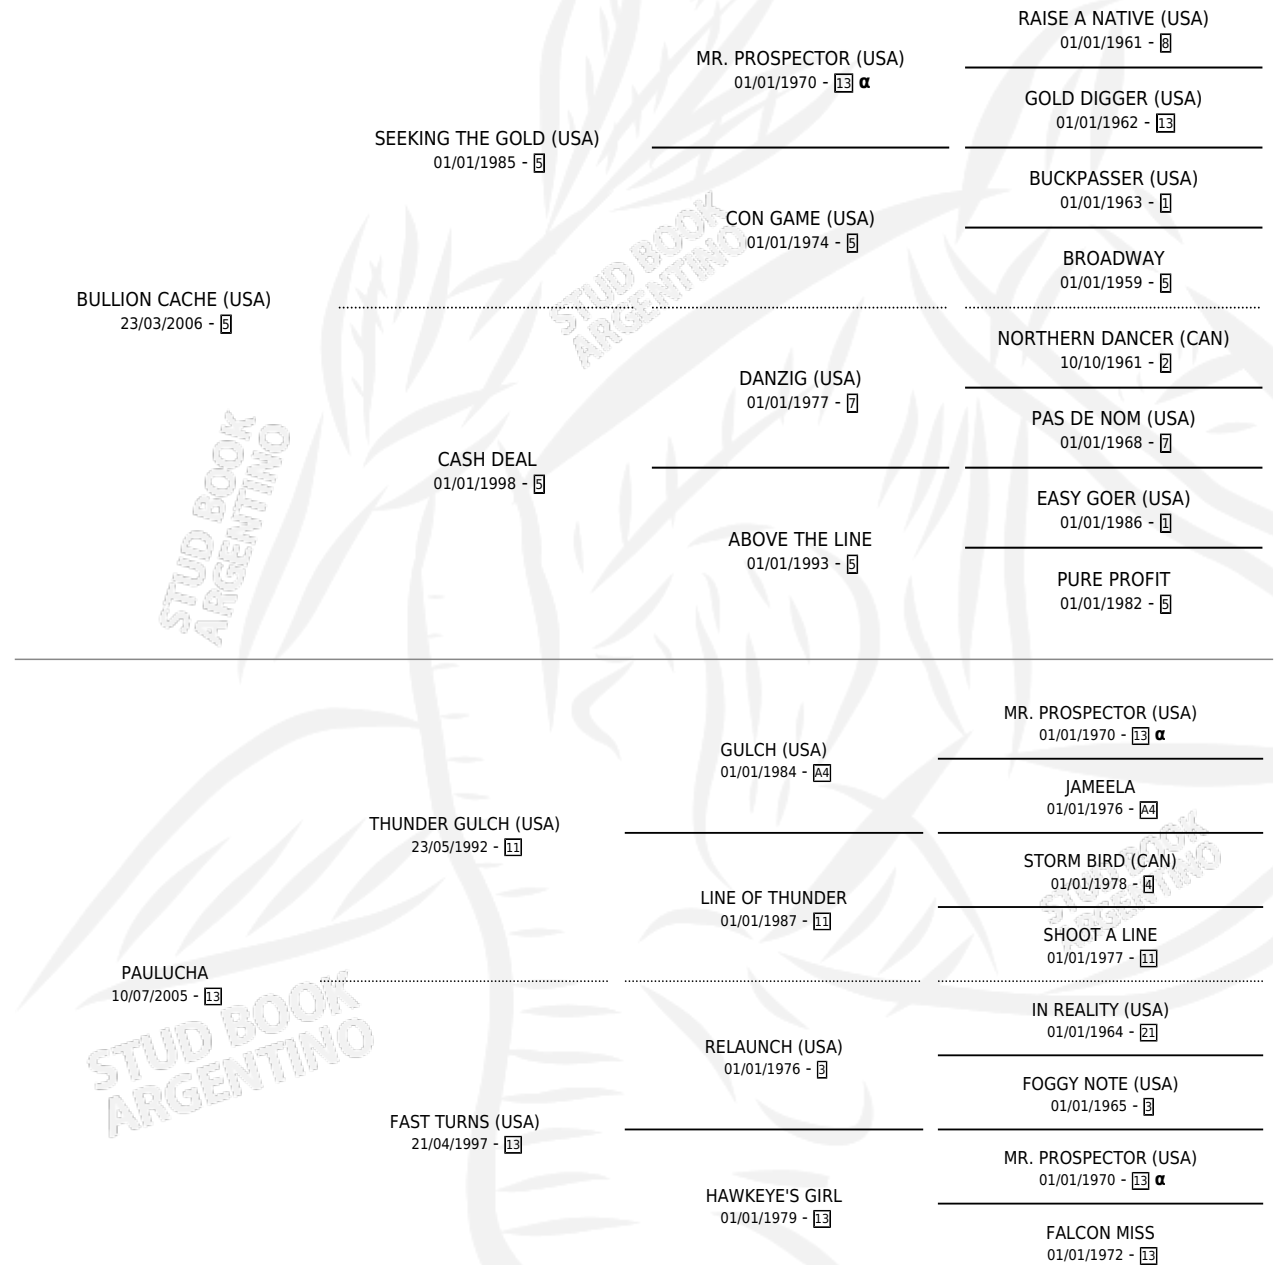

# PAULA D' CACHE

por **BULLION CACHE (USA)** y **PAULUCHA** por **THUNDER GULCH (USA)**

Argentina · Hembra · Zaino · SP · 02/10/2011  
Familia 13 · Volumen 41

## ESTADO

TIPIFICACIÓN SANGUÍNEA	X
TIPIFICACIÓN POR ADN	✓
PASAPORTE	X
IDENTIFICACIÓN POR MICROCHIP	✓
REPRODUCTOR	X

**Lugar de nacimiento:** Kilimanjaro  
**Criador:** Kilimanjaro

## PEDIGREE

INBREEDING :  $\alpha$