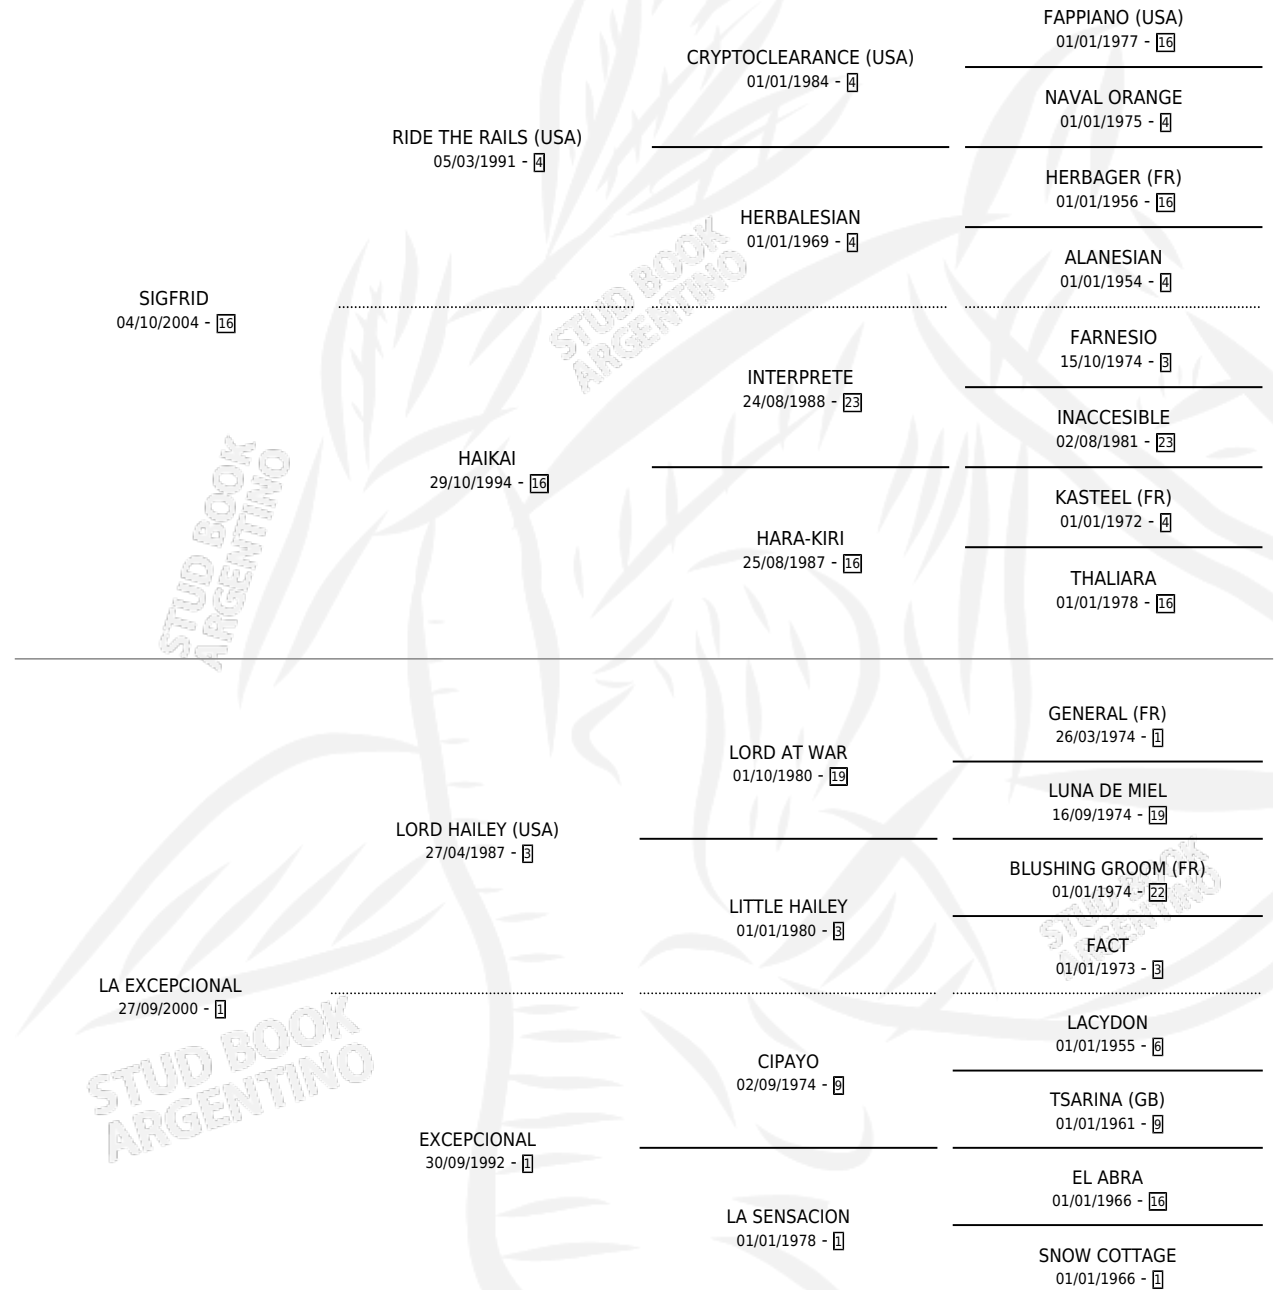

EL AGENTE

por SIGFRID y LA EXCEPCIONAL por LORD HAILEY (USA)

Argentina · Macho · Zaino · SP · 30/09/2011
Familia 1-e · Volumen 41

ESTADO

TIPIFICACIÓN SANGUÍNEA	X
TIPIFICACIÓN POR ADN	X
PASAPORTE	X
IDENTIFICACIÓN POR MICROCHIP	X
REPRODUCTOR	X

Lugar de nacimiento: El Doguito

Criador: El Doguito

PEDIGREE

EL AGENTE

Datos oficiales del Stud Book Argentino

Documento generado el 08/05/2026

studbook.org.ar