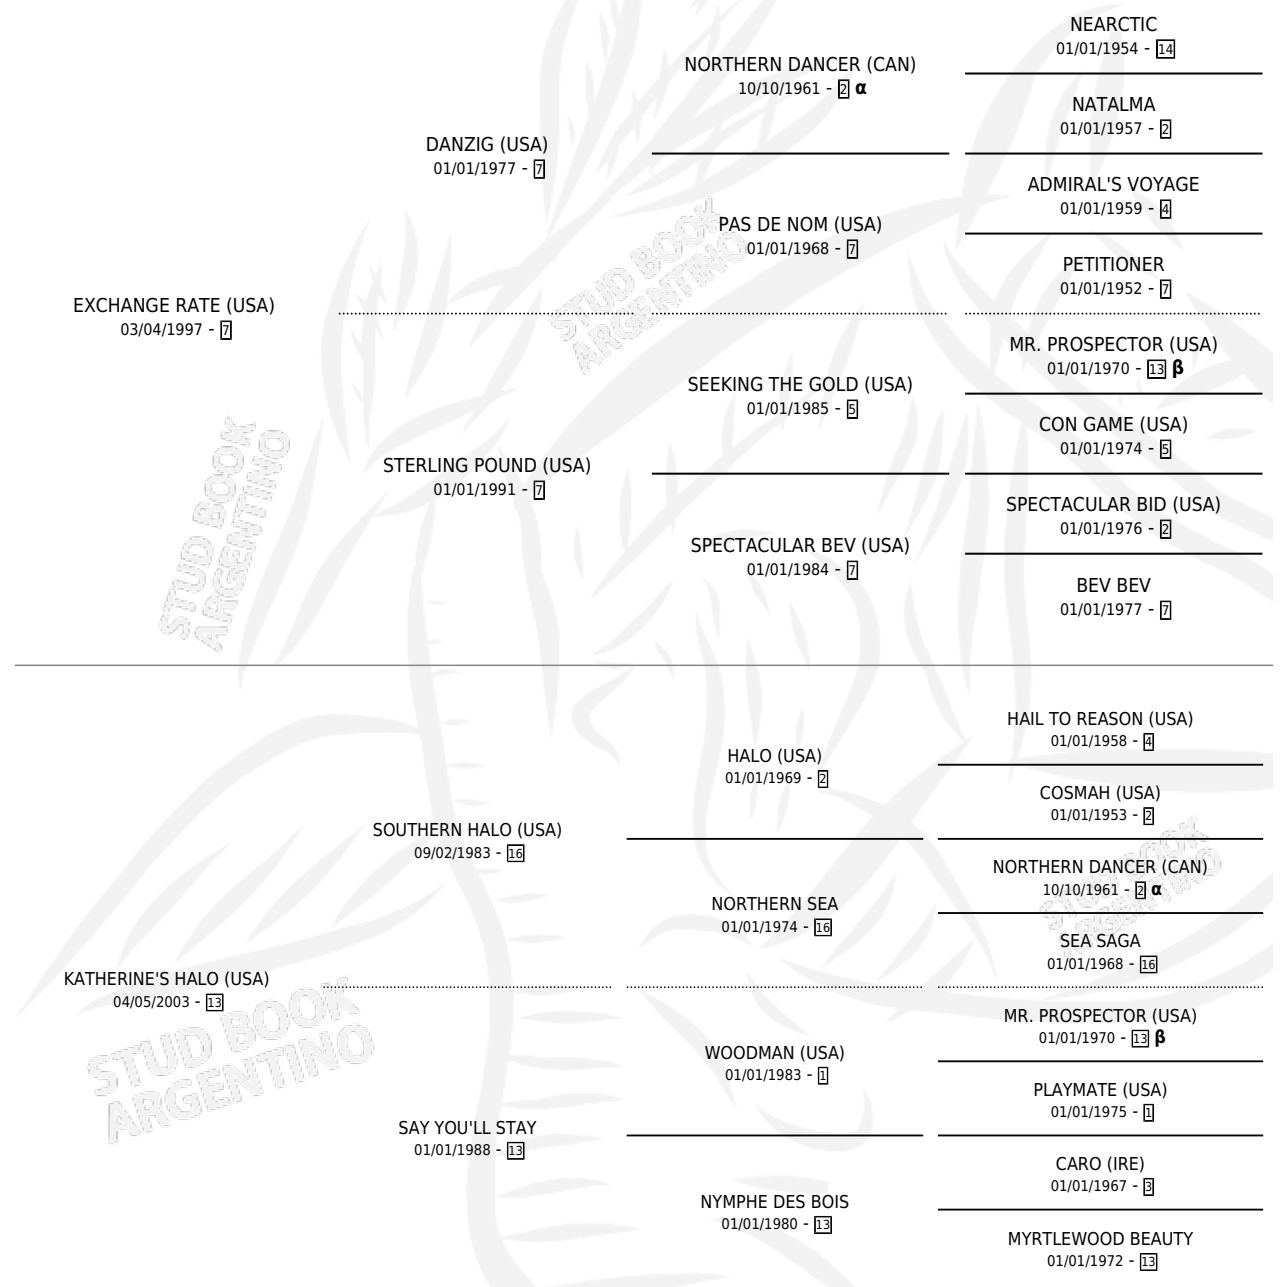

KALITHEA

por **EXCHANGE RATE (USA)** y **KATHERINE'S HALO (USA)**
por **SOUTHERN HALO (USA)**

Argentina · Hembra · Tordillo · SP · 16/09/2011
Familia 13 · Volumen 41

DISTINCIONES

MEJOR YEGUA ADULTA	2015
YEGUA DEL AÑO	2014
MEJOR TRES AÑOS HEMBRA	2014

ESTADO

TIPIFICACIÓN SANGUÍNEA	X
TIPIFICACIÓN POR ADN	✓
PASAPORTE	✓
IDENTIFICACIÓN POR MICROCHIP	✓
REPRODUCTOR	✓

Lugar de nacimiento: Santa Ines

Criador: Santa Ines

~

HIJOS

	MACHOS	HEMBRAS
5 NACIERON	5	0
2 CORRIERON	2	0
2 GANARON	2	0
0 GANADORES CL	0 GANADORES GR	0 GANADORES G1

PEDIGREE

INBREEDING : **α,β**