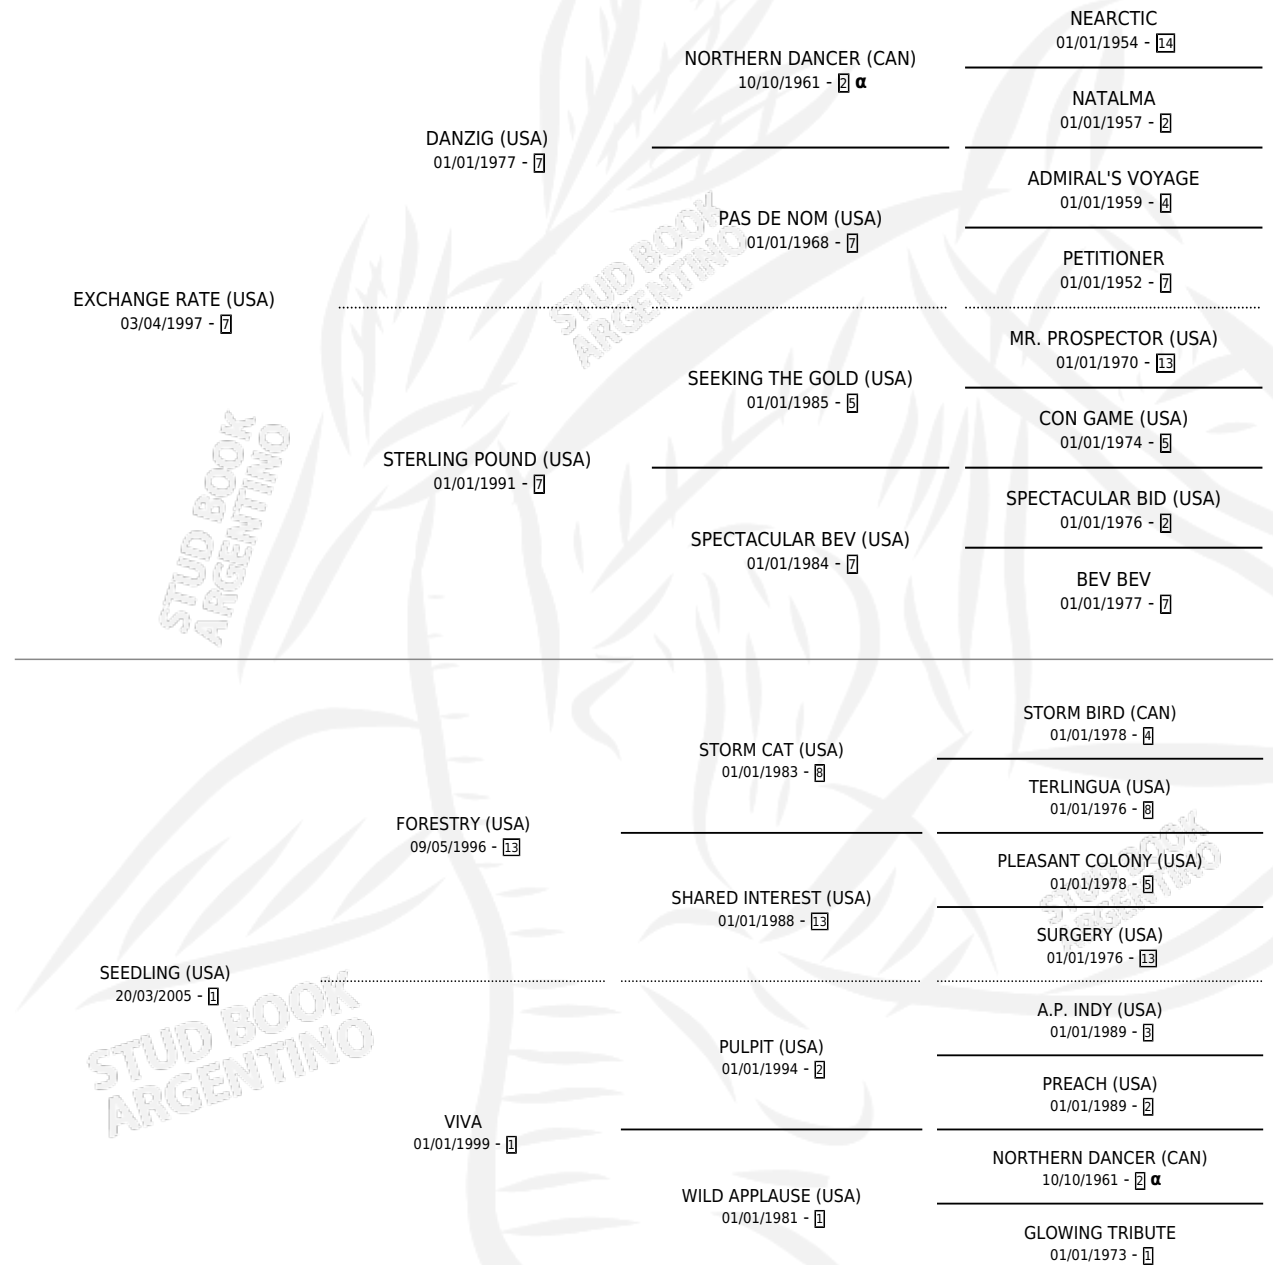

# SEEDORF

por EXCHANGE RATE (USA) y SEEDLING (USA) por FORESTRY (USA)

Argentina · Macho · Tordillo · SP · 23/09/2011  
Familia 1-x · Volumen 41

## ESTADO

TIPIFICACIÓN SANGUÍNEA	X
TIPIFICACIÓN POR ADN	✓
PASAPORTE	✓
IDENTIFICACIÓN POR MICROCHIP	✓
REPRODUCTOR	X

**Lugar de nacimiento:** Santa Ines  
**Criador:** Santa Ines

## PEDIGREE

INBREEDING : α