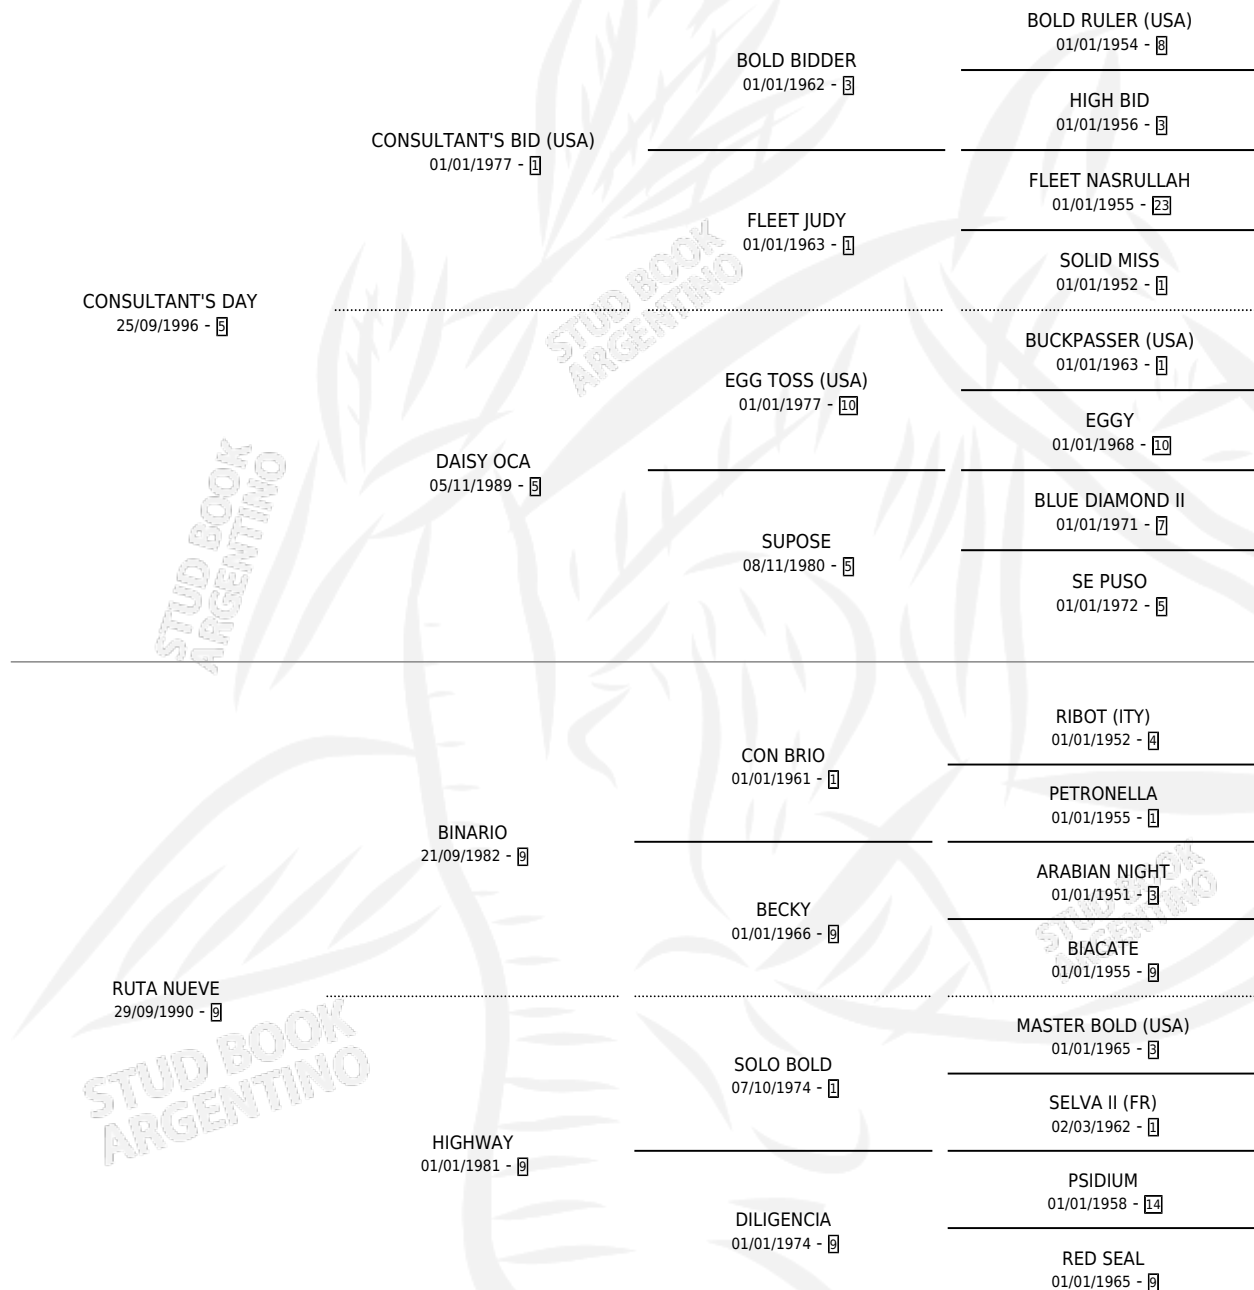

NIGHT AND DAY

por CONSULTANT'S DAY y RUTA NUEVE por BINARIO

Argentina · Hembra · Zaino · SP · 09/09/2011
Familia 9-g · Volumen 41

ESTADO

TIPIFICACIÓN SANGUÍNEA	X
TIPIFICACIÓN POR ADN	✓
PASAPORTE	X
IDENTIFICACIÓN POR MICROCHIP	✓
REPRODUCTOR	X

Lugar de nacimiento: Campo particular

Criador: Sin dato

PEDIGREE

NIGHT AND DAY

Datos oficiales del Stud Book Argentino

Documento generado el 15/05/2026

studbook.org.ar