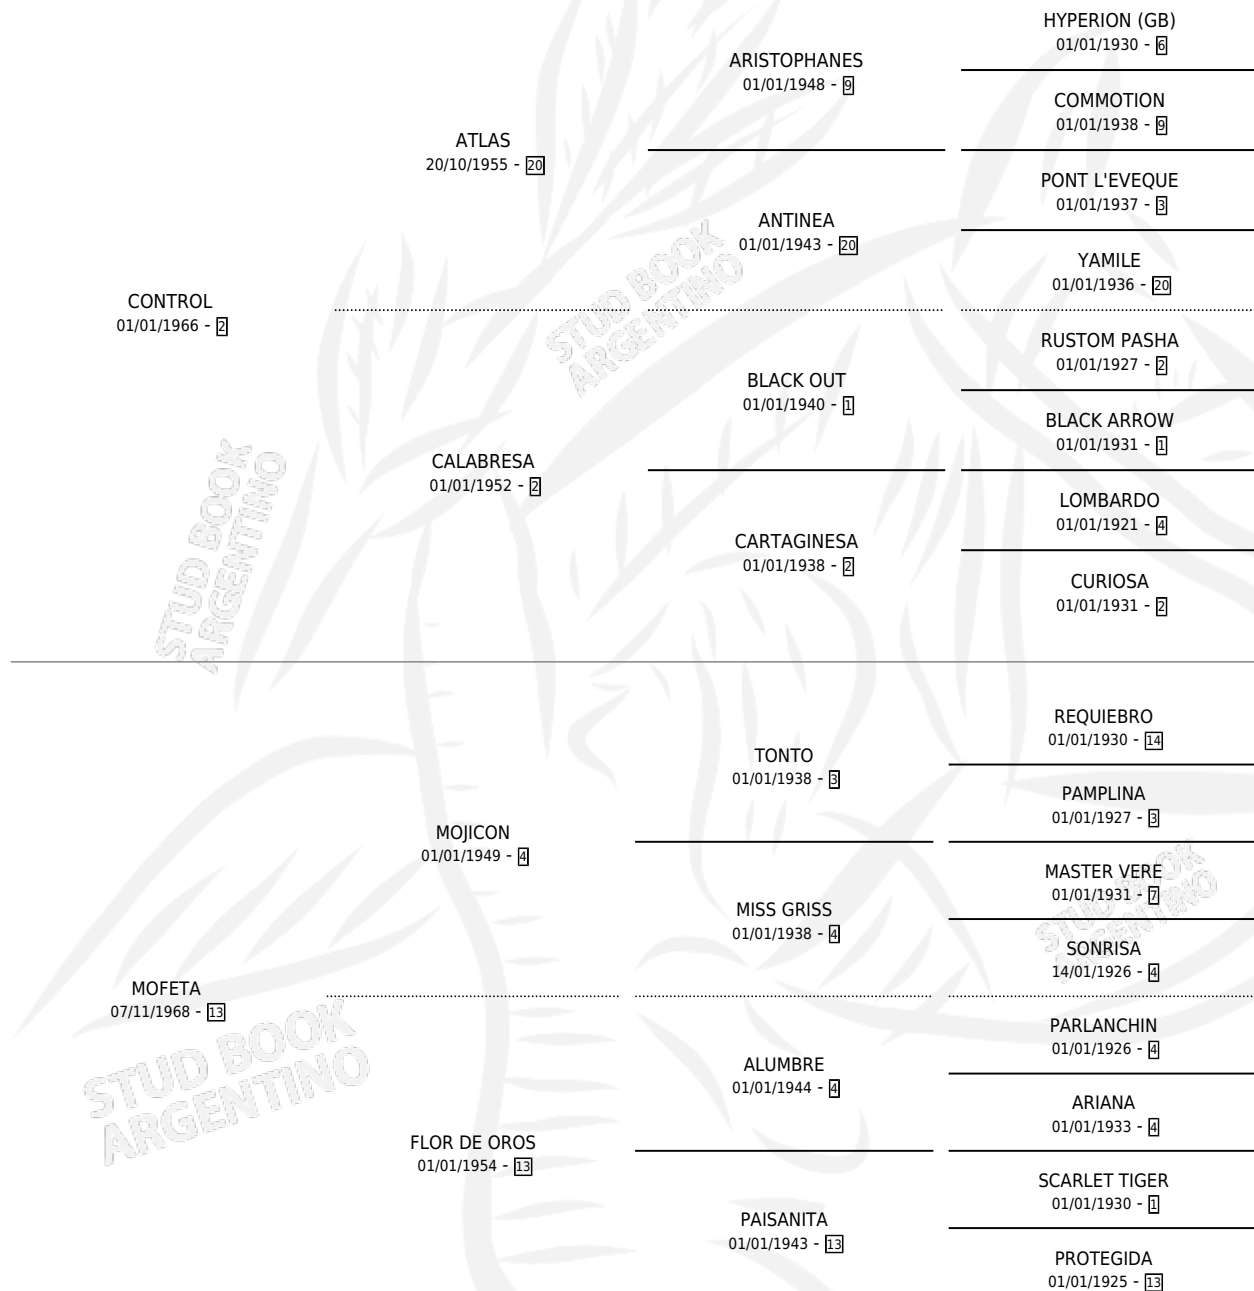

ROJO CORAZON

por CONTROL y MOFETA por MOJICON

Argentina · Macho · Tordillo · SP · 20/08/1976
Familia 13-c · Volumen 29

ESTADO

TIPIFICACIÓN SANGUÍNEA	X
TIPIFICACIÓN POR ADN	X
PASAPORTE	X
IDENTIFICACIÓN POR MICROCHIP	X
REPRODUCTOR	X

Lugar de nacimiento: Campo particular

Criador: Sin dato

PEDIGREE

ROJO CORAZON

Datos oficiales del Stud Book Argentino

Documento generado el 27/04/2026

studbook.org.ar