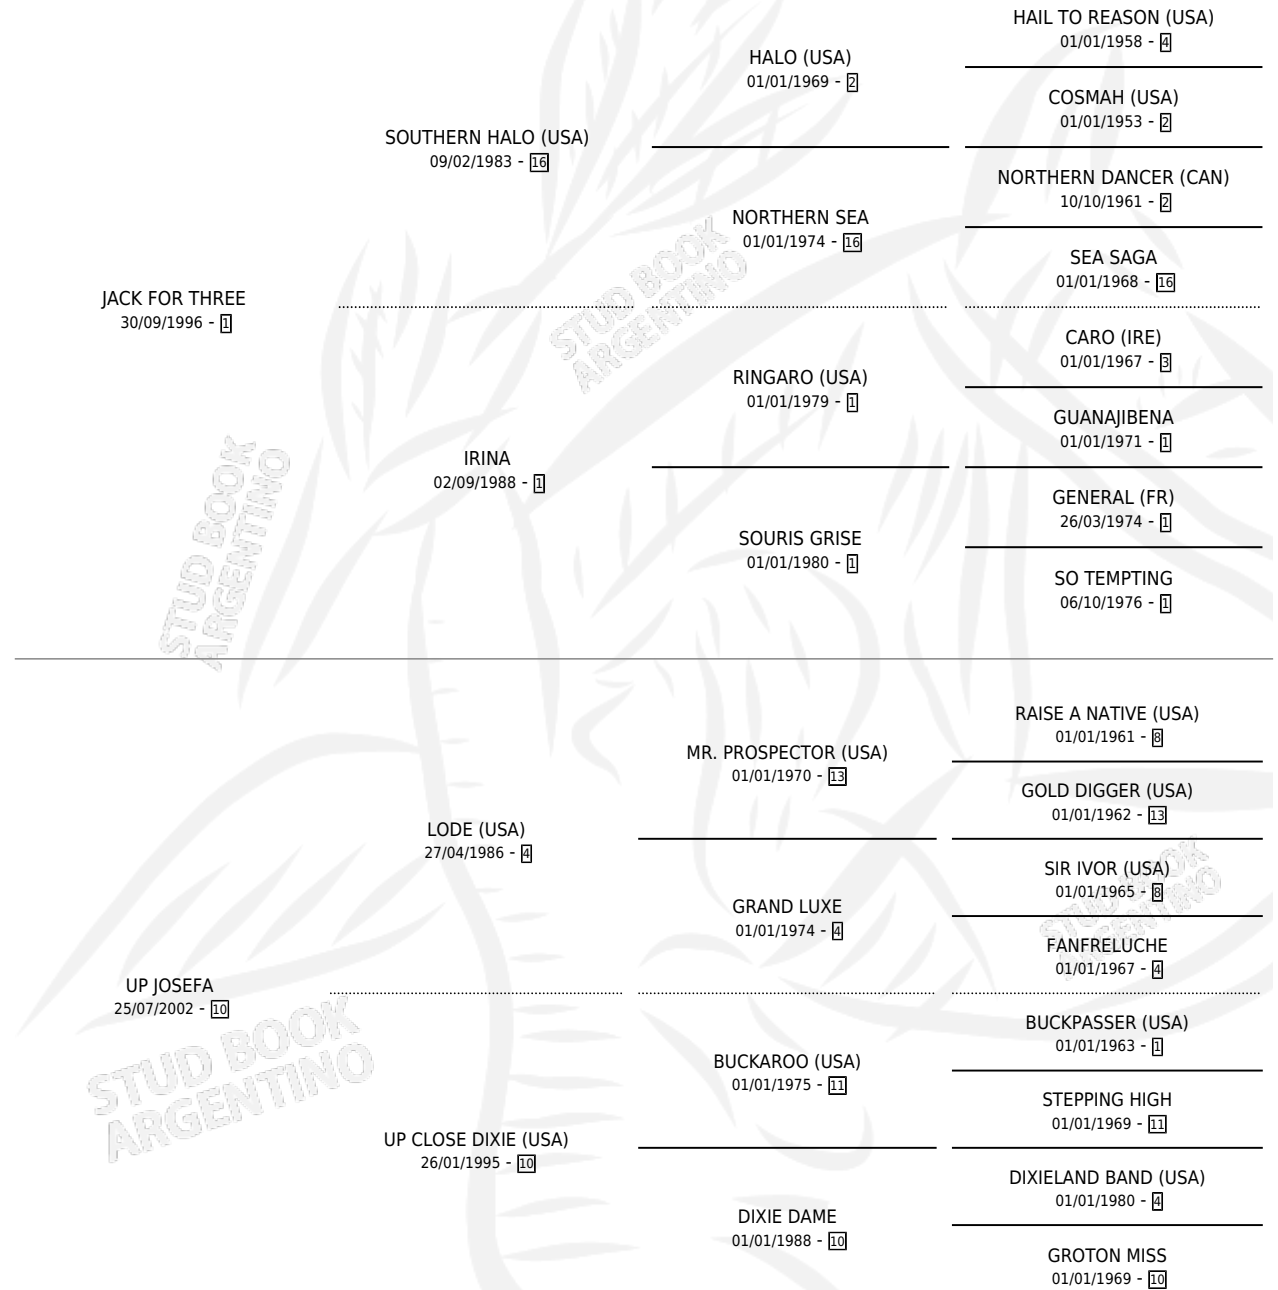

JOSEFA

por JACK FOR THREE y UP JOSEFA por LODE (USA)

Argentina · Hembra · Alazan · SP · 23/09/2011
Familia 10 · Volumen 41

ESTADO

| | |
|------------------------------|---|
| TIPIFICACIÓN SANGUÍNEA | X |
| TIPIFICACIÓN POR ADN | ✓ |
| PASAPORTE | ✓ |
| IDENTIFICACIÓN POR MICROCHIP | ✓ |
| REPRODUCTOR | X |

Lugar de nacimiento: La Morenita

Criador: La Morenita

PEDIGREE

JOSEFA

Datos oficiales del Stud Book Argentino

Documento generado el 22/04/2026

studbook.org.ar