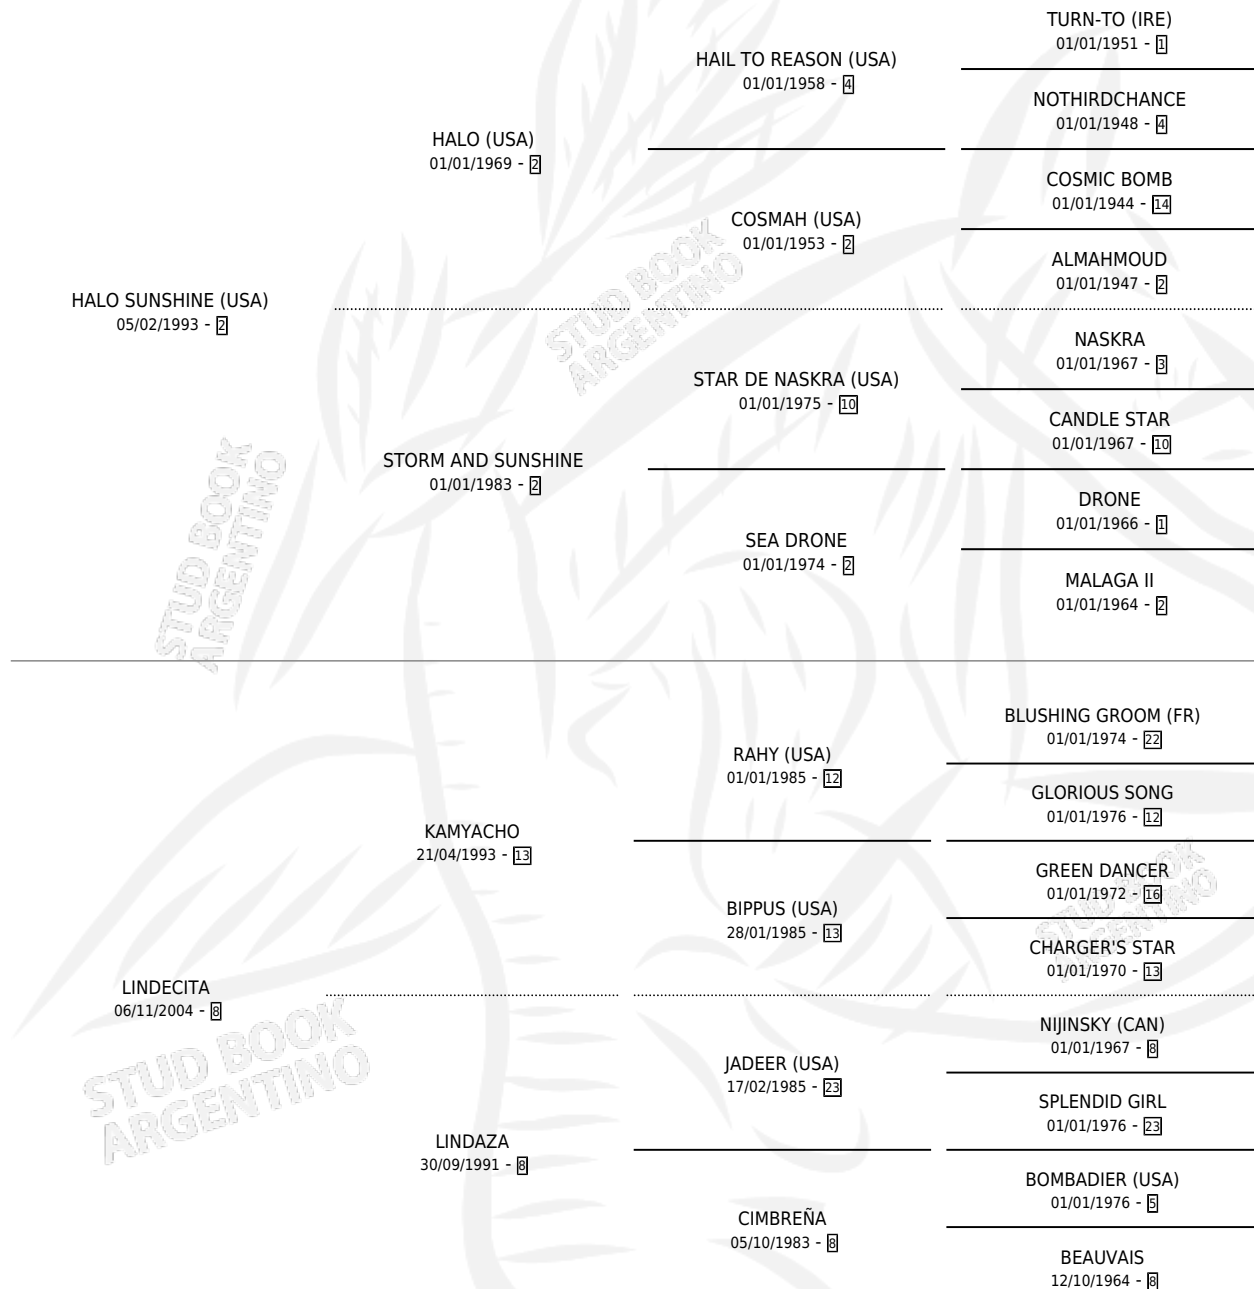

LINDO HALO

por HALO SUNSHINE (USA) y LINDECITA por KAMYACHO

Argentina · Macho · Alazan · SP · 10/09/2011
Familia 8-j · Volumen 41

ESTADO

TIPIFICACIÓN SANGUÍNEA	X
TIPIFICACIÓN POR ADN	✓
PASAPORTE	✓
IDENTIFICACIÓN POR MICROCHIP	✓
REPRODUCTOR	X

Lugar de nacimiento: Campo particular

Criador: Sin dato

PEDIGREE

CAMPAÑA

Solo carreras oficiales de Argentina

POR EDAD

EDAD	CC	1°	2°	3°	4°	5°	NP	CLC	CLG	CLCG1	CLGG1	IMPORTE	GANANCIA / CC
3 AÑOS	4	1	0	0	1	0	2	1	0	0	0	\$49,000	\$12,250
TOTALES	4	1	0	0	1	0	2	1	0	0	0	\$49,000	\$12,250
%		25.0%	0.0%	0.0%	25.0%	0.0%	50.0%	25.0%	0.0%	0.0%	0.0%		