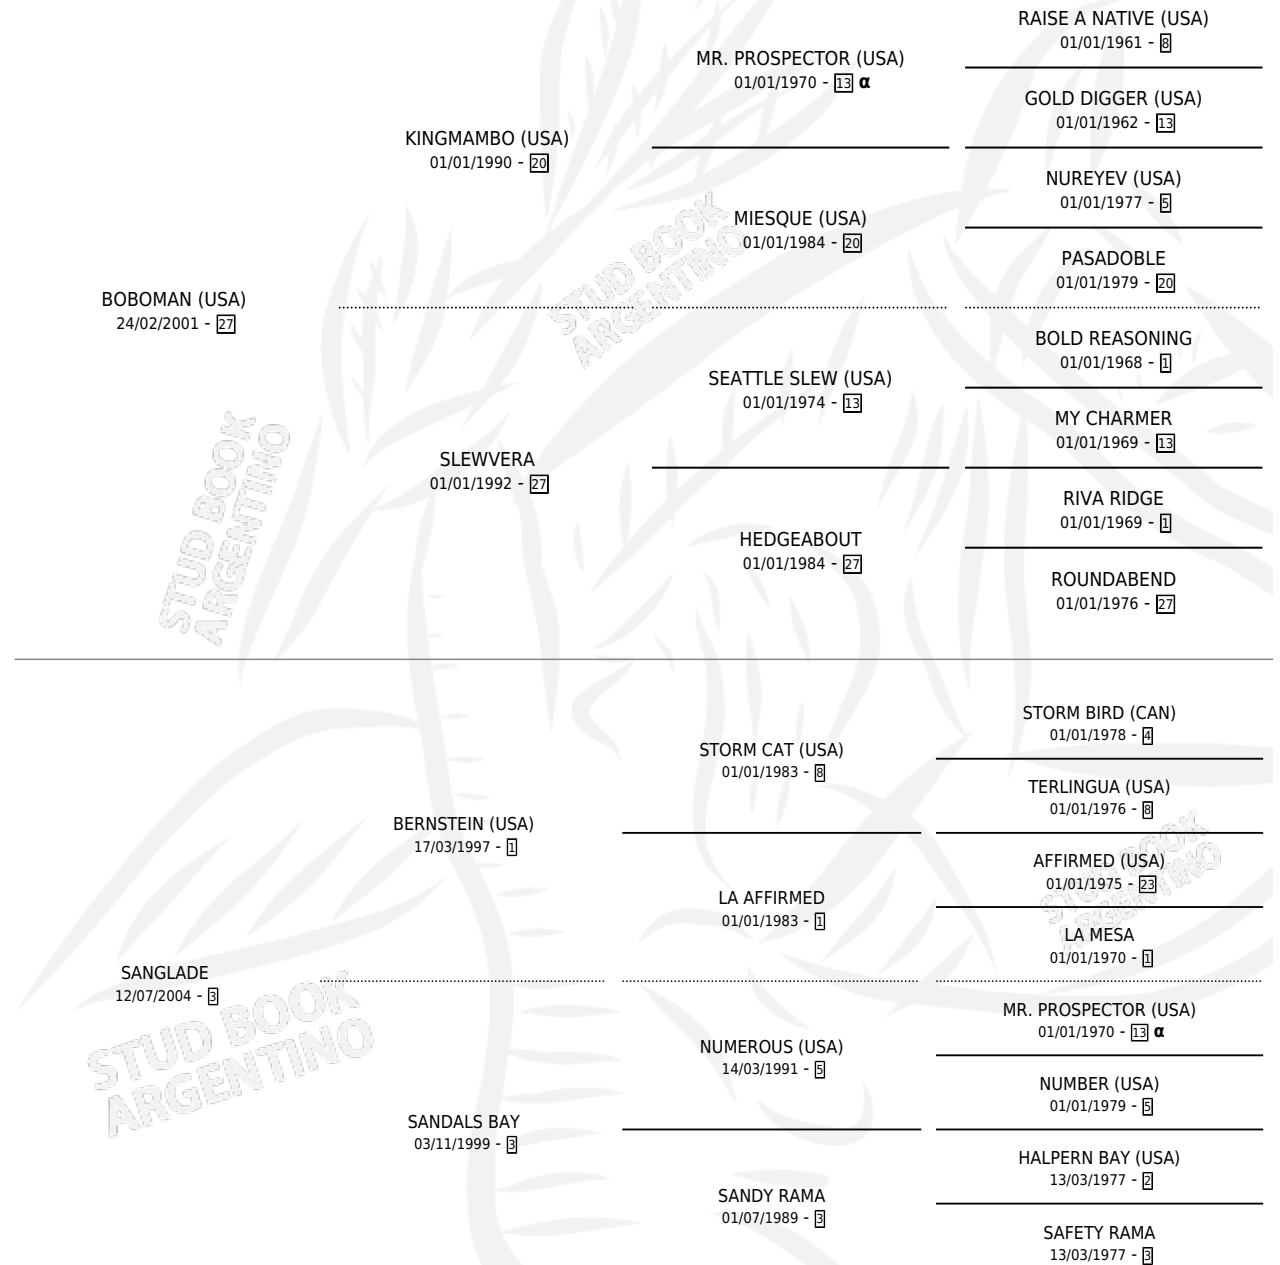

PRETTY GLADE

por **BOBOMAN (USA)** y **SANGLADE** por **BERNSTEIN (USA)**

Argentina · Hembra · Zaino Colorado · SP · 03/09/2011
Familia 3-i · Volumen 41

ESTADO

TIPIFICACIÓN SANGUÍNEA	X
TIPIFICACIÓN POR ADN	✓
PASAPORTE	✓
IDENTIFICACIÓN POR MICROCHIP	✓
REPRODUCTOR	✓

Lugar de nacimiento: Campo particular

Criador: Rama Fernandez Susana Maria

PEDIGREE

INBREEDING : α

CAMPAÑA

Solo carreras oficiales de Argentina

POR EDAD

EDAD	CC	1°	2°	3°	4°	5°	NP	CLC	CLG	CLCG1	CLGG1	IMPORTE	GANANCIA / CC
3 AÑOS	1	0	0	0	0	0	1	0	0	0	0	\$0	\$0
4 AÑOS	8	1	2	3	0	1	1	0	0	0	0	\$160,020	\$20,003
5 AÑOS	7	0	5	0	0	0	2	0	0	0	0	\$89,910	\$12,844
6 AÑOS	3	1	0	0	0	0	2	0	0	0	0	\$60,928	\$20,309
TOTALES	19	2	7	3	0	1	6	0	0	0	0	\$310,858	\$16,361
%		10.5%	36.8%	15.8%	0.0%	5.3%	31.6%	0.0%	0.0%	0.0%	0.0%		

Ganadora de 2 carreras en San Isidro - \$310,858, a los 4 y 6 años.

POR DISTANCIA

HIPODROMO	CC	1°	2°	3°	4°	5°	NP	CLC	CLG	CLCG1	CLGG1	IMPORTE
SAN ISIDRO	18	2	6	3	0	1	6	0	0	0	0	\$297,108
1300 MTS	2	0	0	1	0	0	1	0	0	0	0	\$13,680
1200 MTS	10	0	4	1	0	1	4	0	0	0	0	\$93,260
1100 MTS	6	2	2	1	0	0	1	0	0	0	0	\$190,168
PALERMO	1	0	1	0	0	0	0	0	0	0	0	\$13,750
1200 MTS	1	0	1	0	0	0	0	0	0	0	0	\$13,750