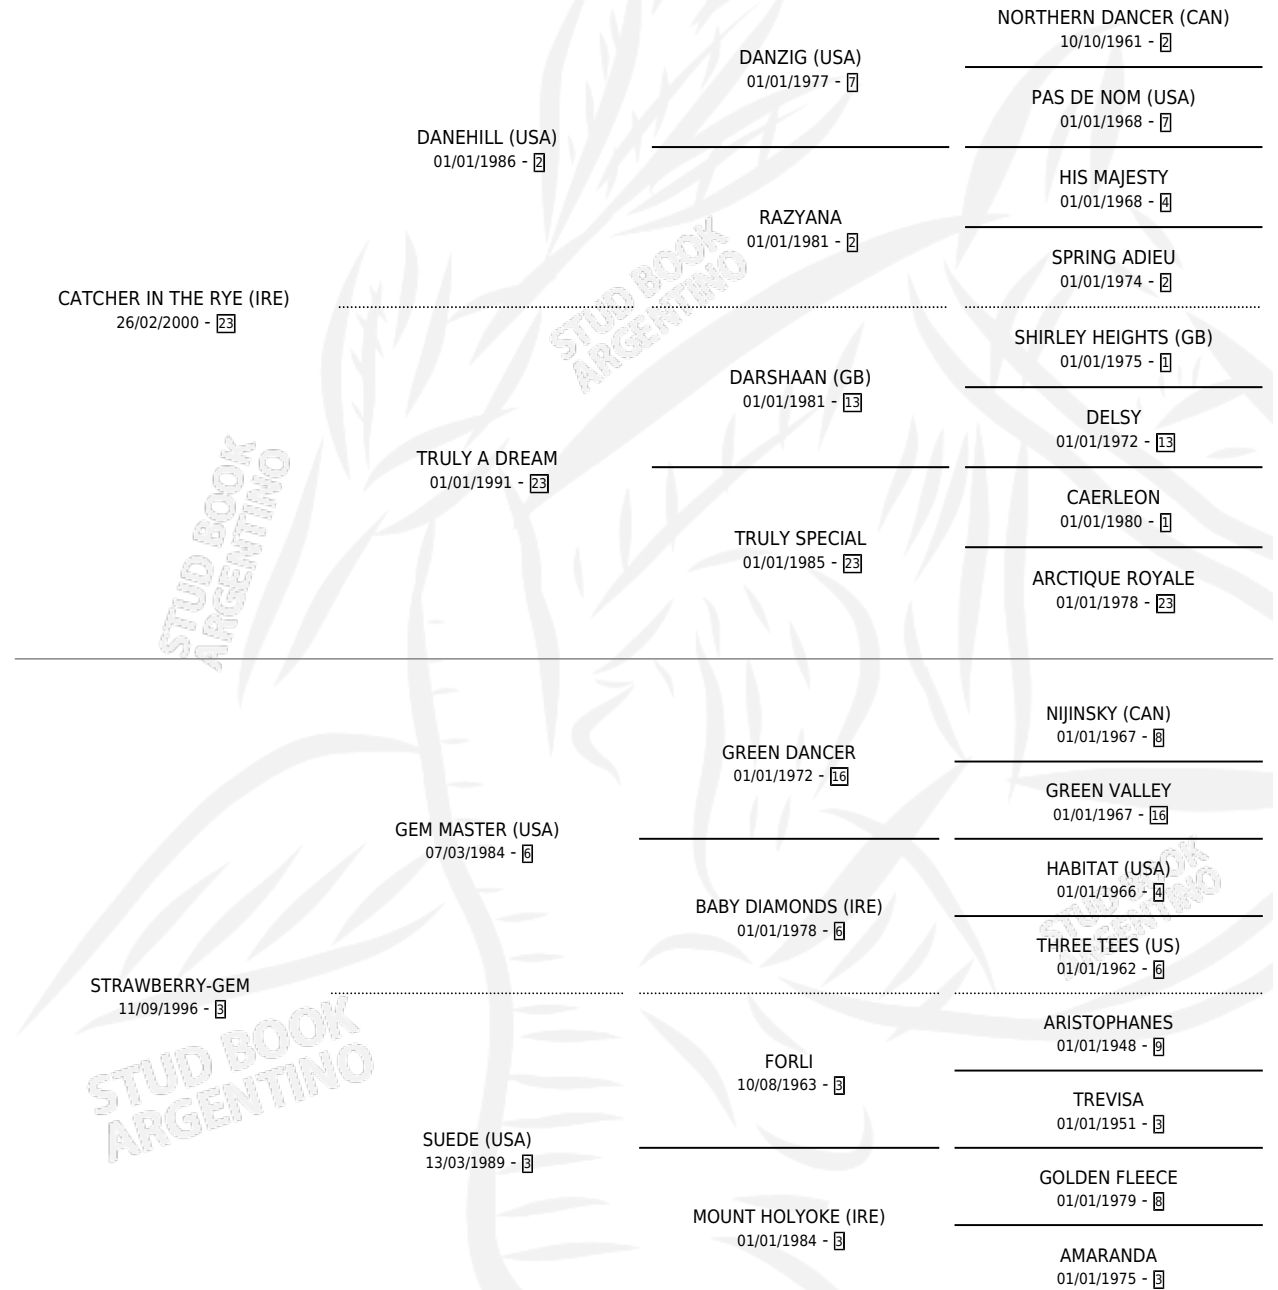

Lugar de nacimiento: Campo particular
Criador: Rama Fernandez Susana Maria

~

HIJOS

	MACHOS	HEMBRAS
5 NACIERON	3	2
2 CORRIERON	1	1

SIN ACTUACIONES

PEDIGREE

CAMPAÑA

Solo carreras oficiales de Argentina