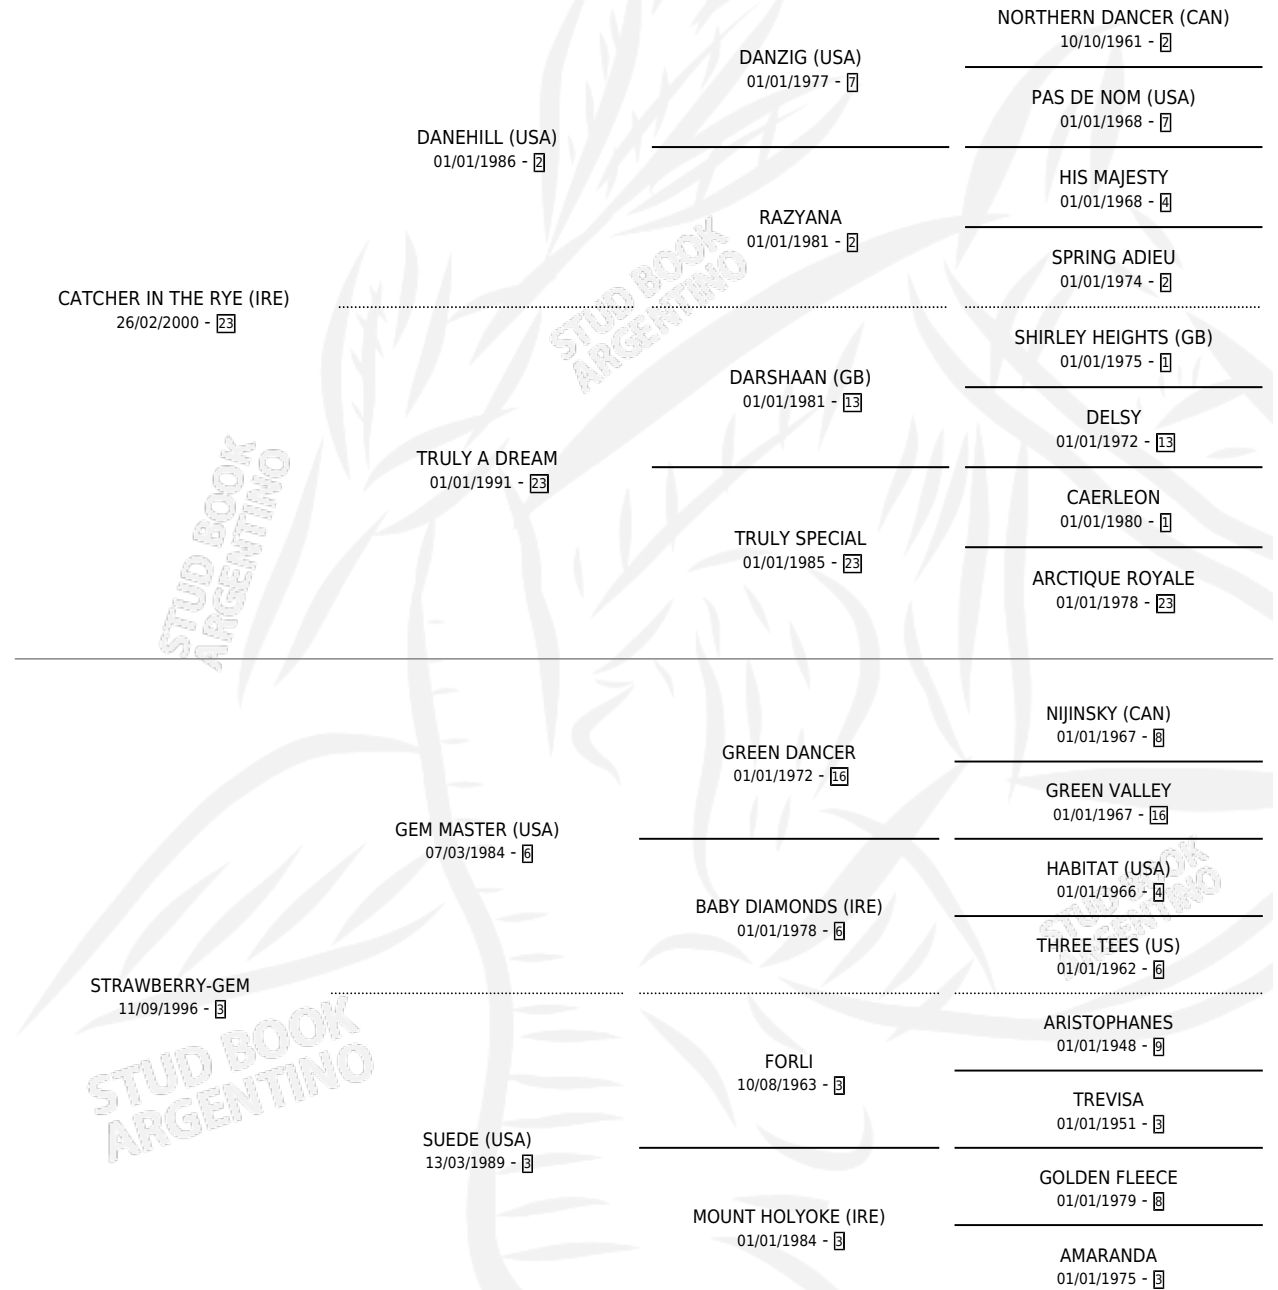

## ESTADO

TIPIFICACIÓN SANGUÍNEA	X
TIPIFICACIÓN POR ADN	✓
PASAPORTE	✓
IDENTIFICACIÓN POR MICROCHIP	✓
REPRODUCTOR	✓

**Lugar de nacimiento:** Campo particular  
**Criador:** Rama Fernandez Susana Maria

~