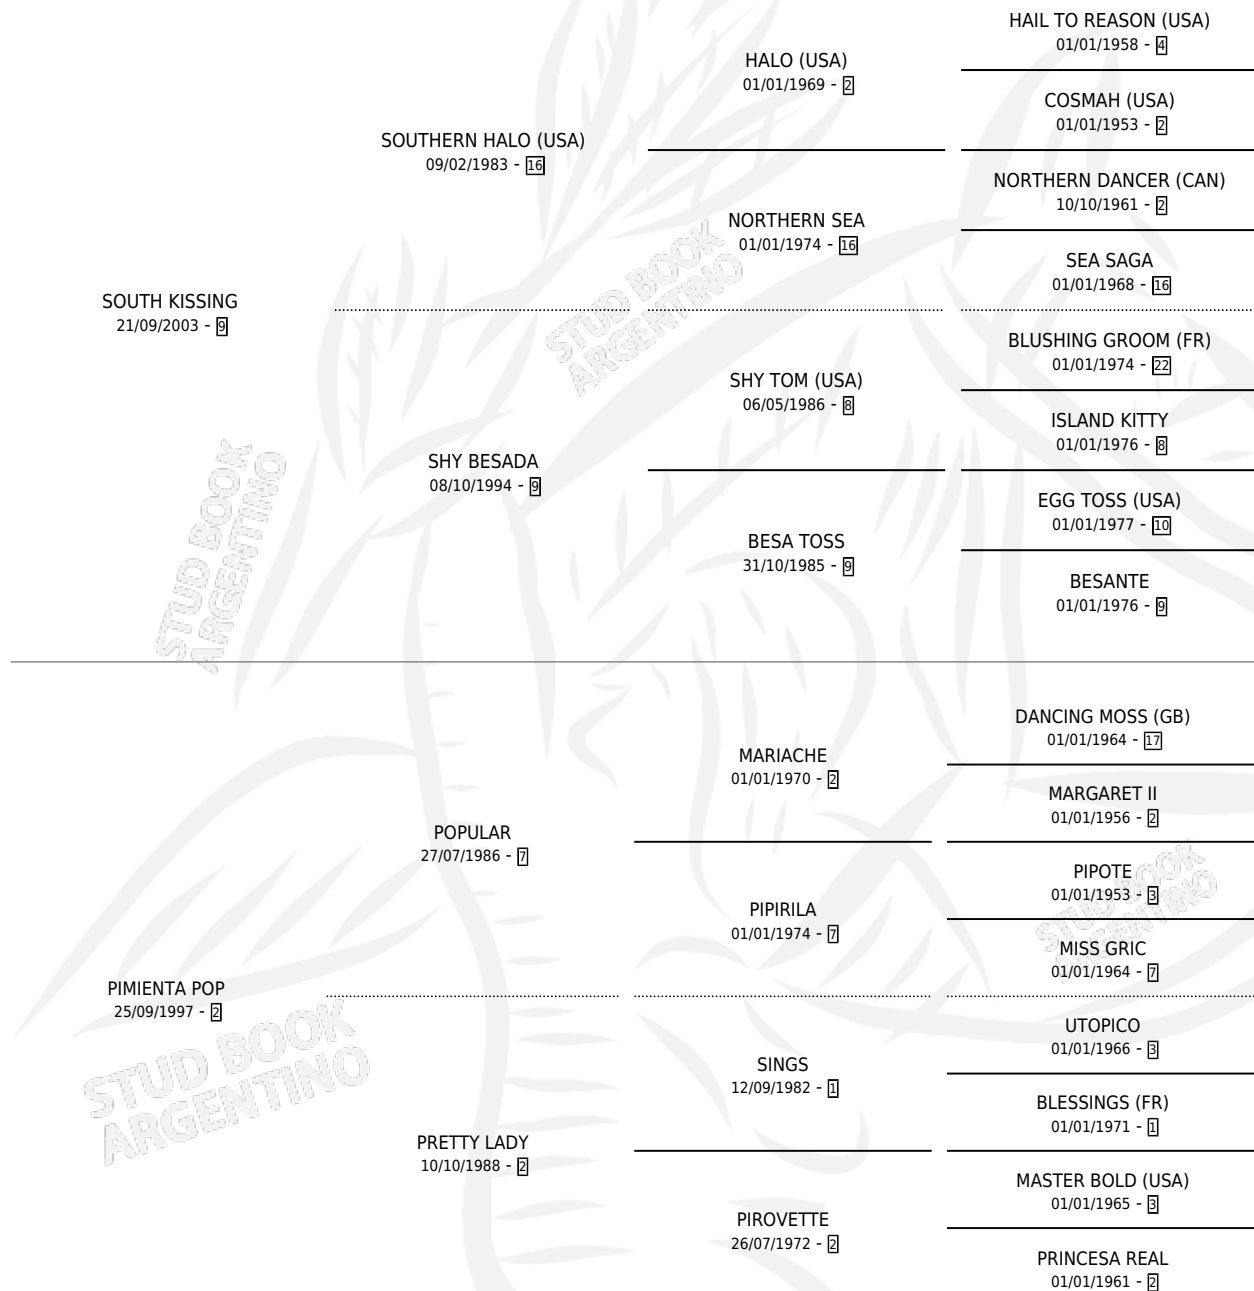

PERCHE

por **SOUTH KISSING** y **PIMIENTA POP** por **POPULAR**

Argentina · Hembra · Zaino · SP · 10/09/2011
Familia 2-h · Volumen 41

ESTADO

TIPIFICACIÓN SANGUÍNEA	X
TIPIFICACIÓN POR ADN	✓
PASAPORTE	✓
IDENTIFICACIÓN POR MICROCHIP	✓
REPRODUCTOR	✓

Lugar de nacimiento: El Calden
Criador: Scarpello Gustavo Edgardo

~

HIJOS

	MACHOS	HEMBRAS
2 NACIERON	1	1
SIN ACTUACIONES		

PEDIGREE

CAMPAÑA

Solo carreras oficiales de Argentina

POR EDAD

Ganadora de 5 carreras en San Isidro, Palermo y La Plata - \$406,852, a los 4 y 5 años.

POR DISTANCIA

HIPODROMO	CC	1°	2°	3°	4°	5°	NP	CLC	CLG	CLCG1	CLGG1	IMPORTE
PALERMO	2	1	0	0	0	0	1	0	0	0	0	\$46,000
1000 MTS	2	1	0	0	0	0	1	0	0	0	0	\$46,000
SAN ISIDRO	6	3	1	0	0	1	1	0	0	0	0	\$225,752
1000 MTS	5	3	1	0	0	1	0	0	0	0	0	\$225,752
1100 MTS	1	0	0	0	0	0	1	0	0	0	0	\$0
LA PLATA	4	1	1	1	1	0	0	0	0	0	0	\$135,100
1000 MTS	3	1	0	1	1	0	0	0	0	0	0	\$109,150
1100 MTS	1	0	1	0	0	0	0	0	0	0	0	\$25,950