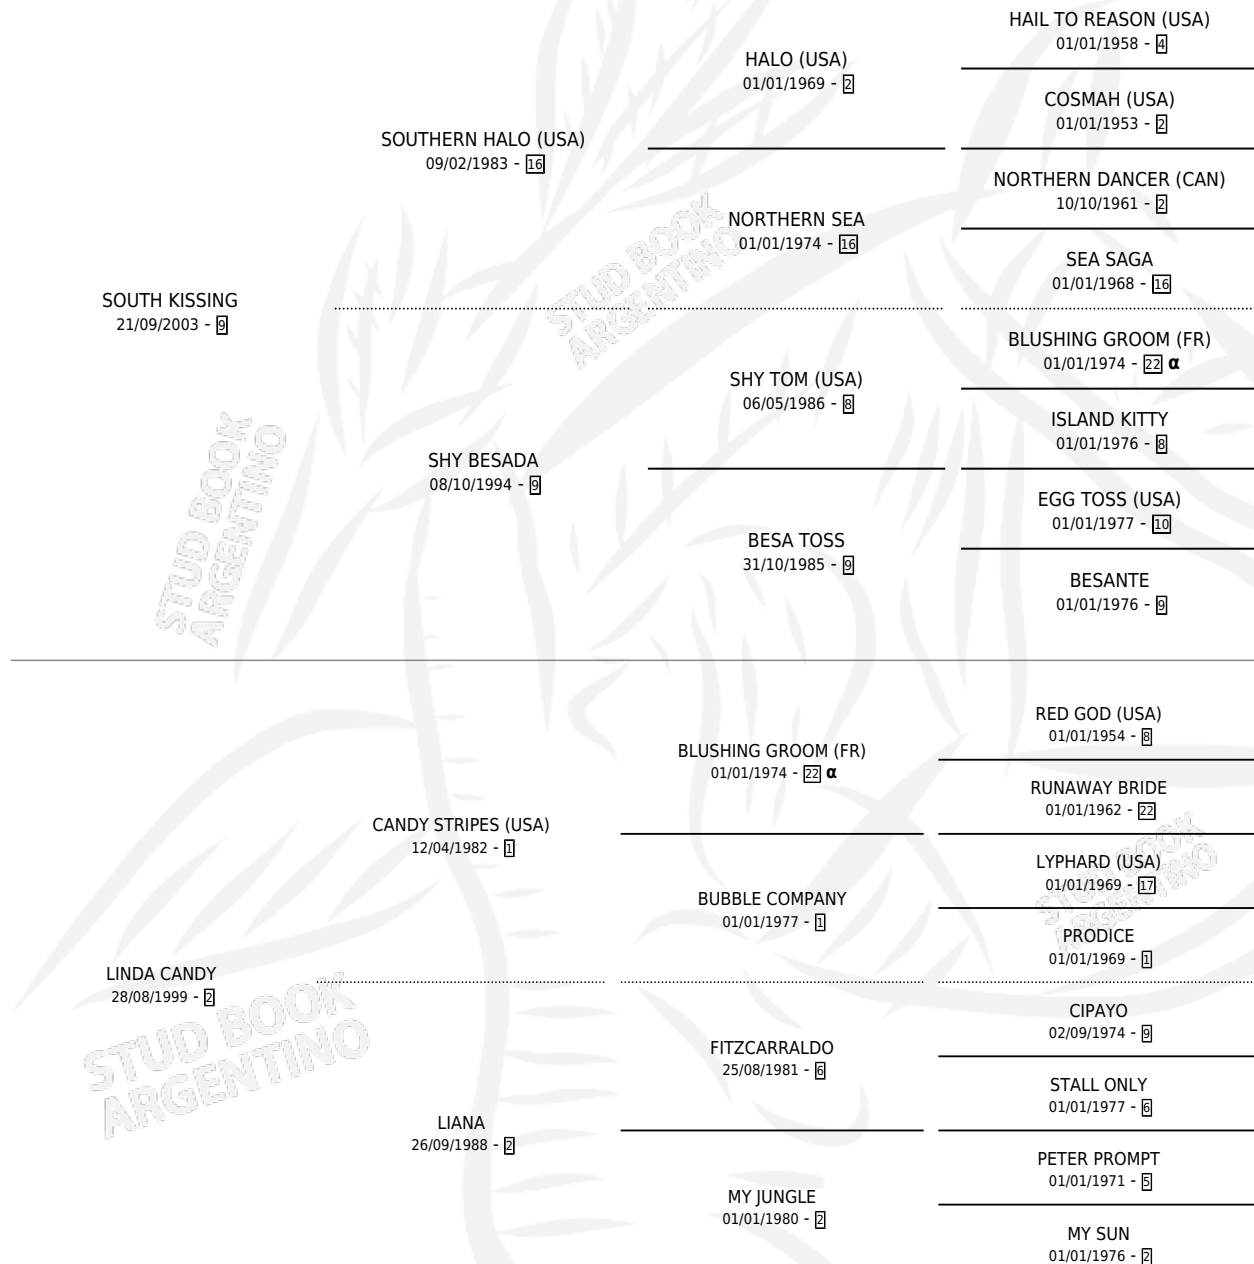

# PIRATA M

por **SOUTH KISSING** y **LINDA CANDY** por **CANDY STRIPES**  
(USA)

Argentina · Macho · Alazan · SP · 11/09/2011  
Familia 2-g · Volumen 41

## ESTADO

TIPIFICACIÓN SANGUÍNEA	X
TIPIFICACIÓN POR ADN	X
PASAPORTE	X
IDENTIFICACIÓN POR MICROCHIP	X
REPRODUCTOR	X

**Lugar de nacimiento:** El Calden  
**Criador:** Scarpello Gustavo Edgardo

## PEDIGREE

INBREEDING :  $\alpha$