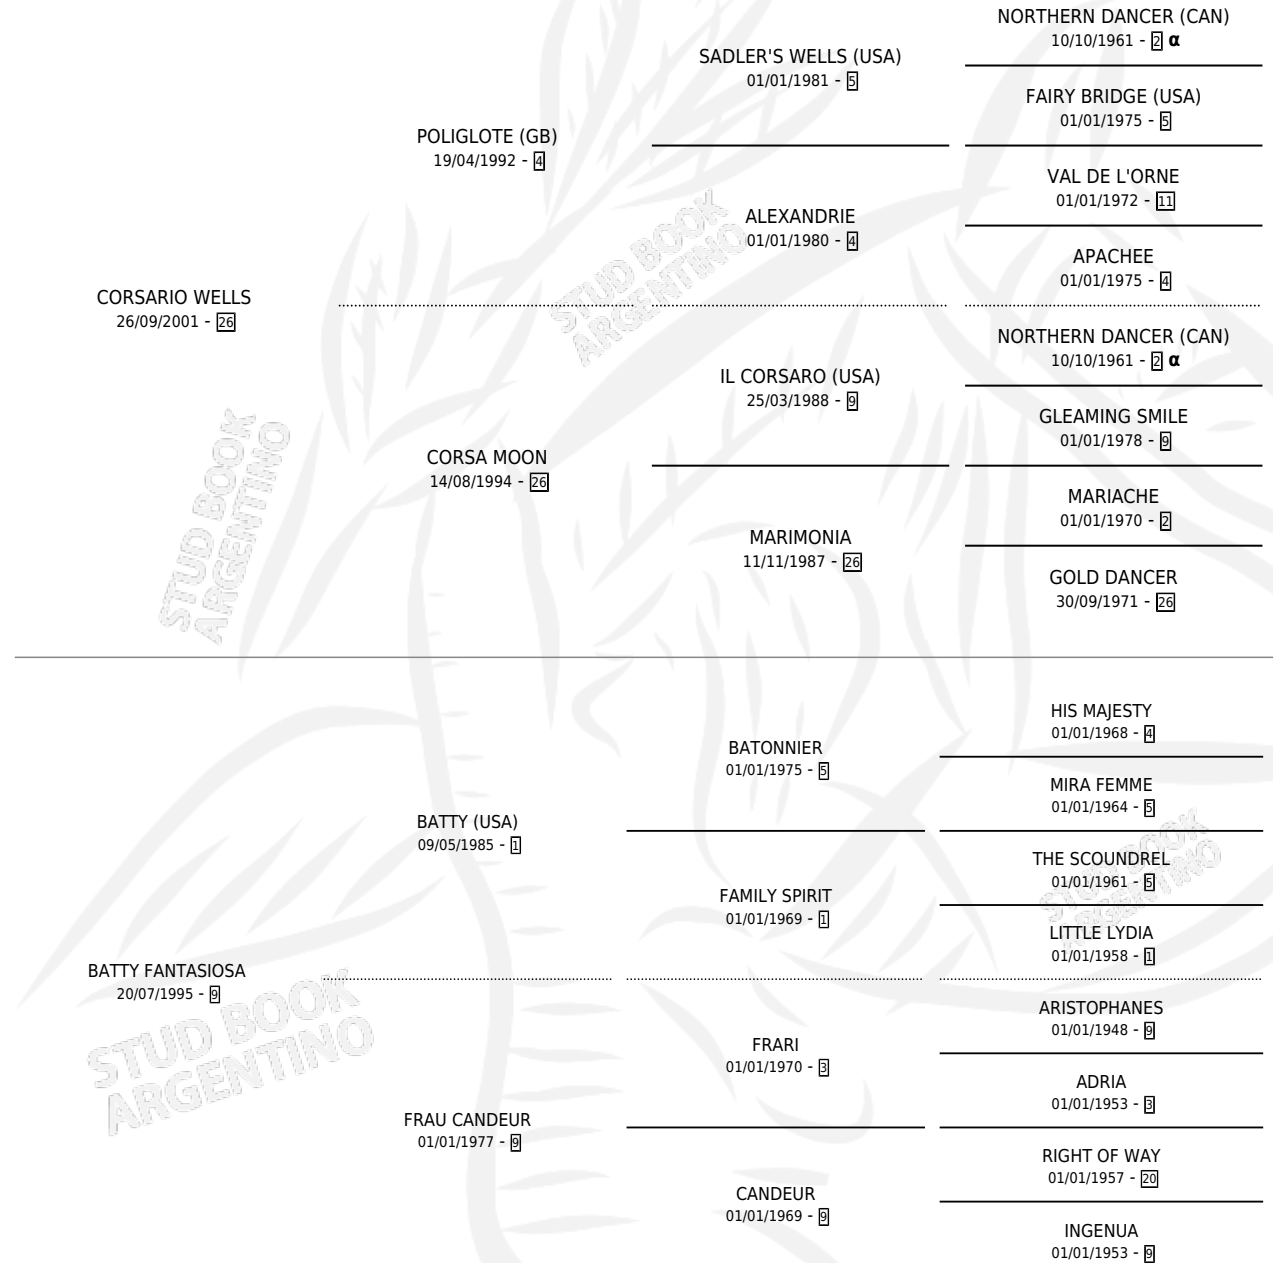

BATTA CORSARIA

por **CORSARIO WELLS** y **BATTY FANTASIOSA** por **BATTY (USA)**

Argentina · Hembra · Alazan · SP · 29/09/2011
Familia 9-g · Volumen 41

ESTADO

TIPIFICACIÓN SANGUÍNEA	X
TIPIFICACIÓN POR ADN	X
PASAPORTE	X
IDENTIFICACIÓN POR MICROCHIP	X
REPRODUCTOR	X

Lugar de nacimiento: Beclajor

Criador: Beclajor

PEDIGREE

INBREEDING : α

BATTA CORSARIA

Datos oficiales del Stud Book Argentino

Documento generado el 08/05/2026

studbook.org.ar