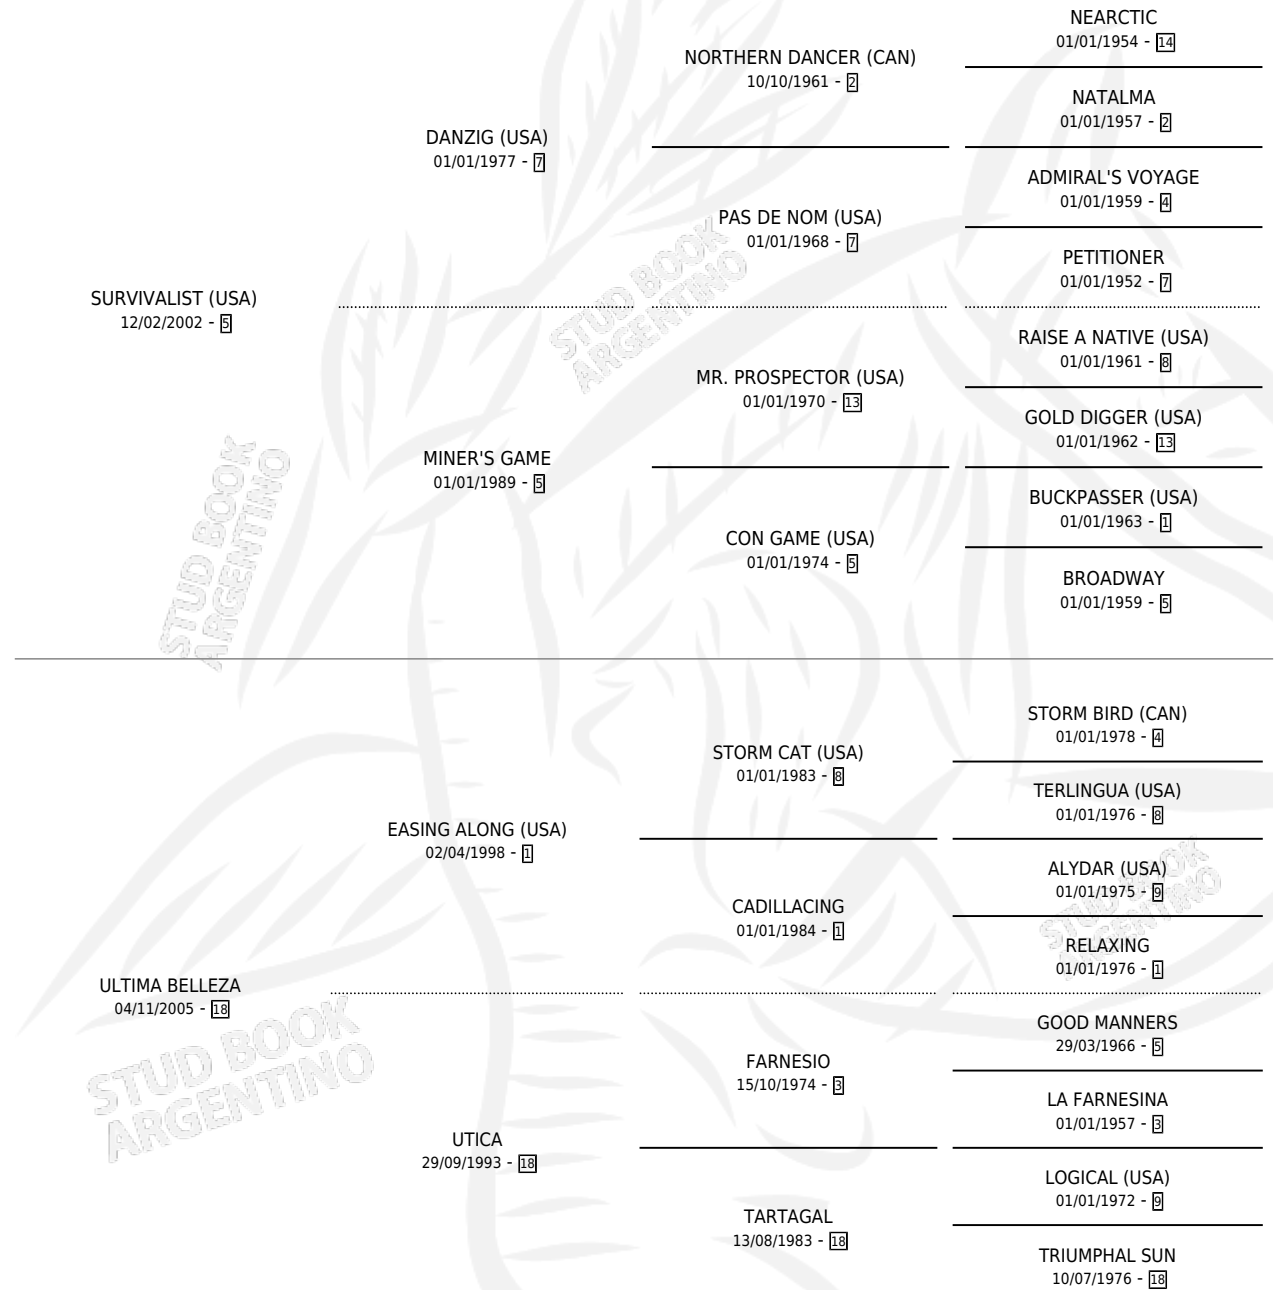

BELLEZA ALONG

por SURVIVALIST (USA) y ULTIMA BELLEZA por EASING ALONG (USA)

Argentina · Hembra · Zaino · SP · 12/08/2011
Familia 18-a · Volumen 41

ESTADO

TIPIFICACIÓN SANGUÍNEA	X
TIPIFICACIÓN POR ADN	✓
PASAPORTE	✓
IDENTIFICACIÓN POR MICROCHIP	✓
REPRODUCTOR	X

Lugar de nacimiento: Estirpe De Criadores
Criador: Zubeldia Martin Ubaldo

PEDIGREE

CAMPAÑA

Solo carreras oficiales de Argentina

POR EDAD

EDAD	CC	1°	2°	3°	4°	5°	NP	CLC	CLG	CLCG1	CLGG1	IMPORTE	GANANCIA / CC
2 AÑOS	2	0	0	0	0	0	2	0	0	0	0	\$0	\$0
3 AÑOS	2	0	0	0	0	0	2	0	0	0	0	\$0	\$0
TOTALES	4	0	0	0	0	0	4	0	0	0	0	\$0	\$0
%		0.0%	0.0%	0.0%	0.0%	0.0%	100%	0.0%	0.0%	0.0%	0.0%		