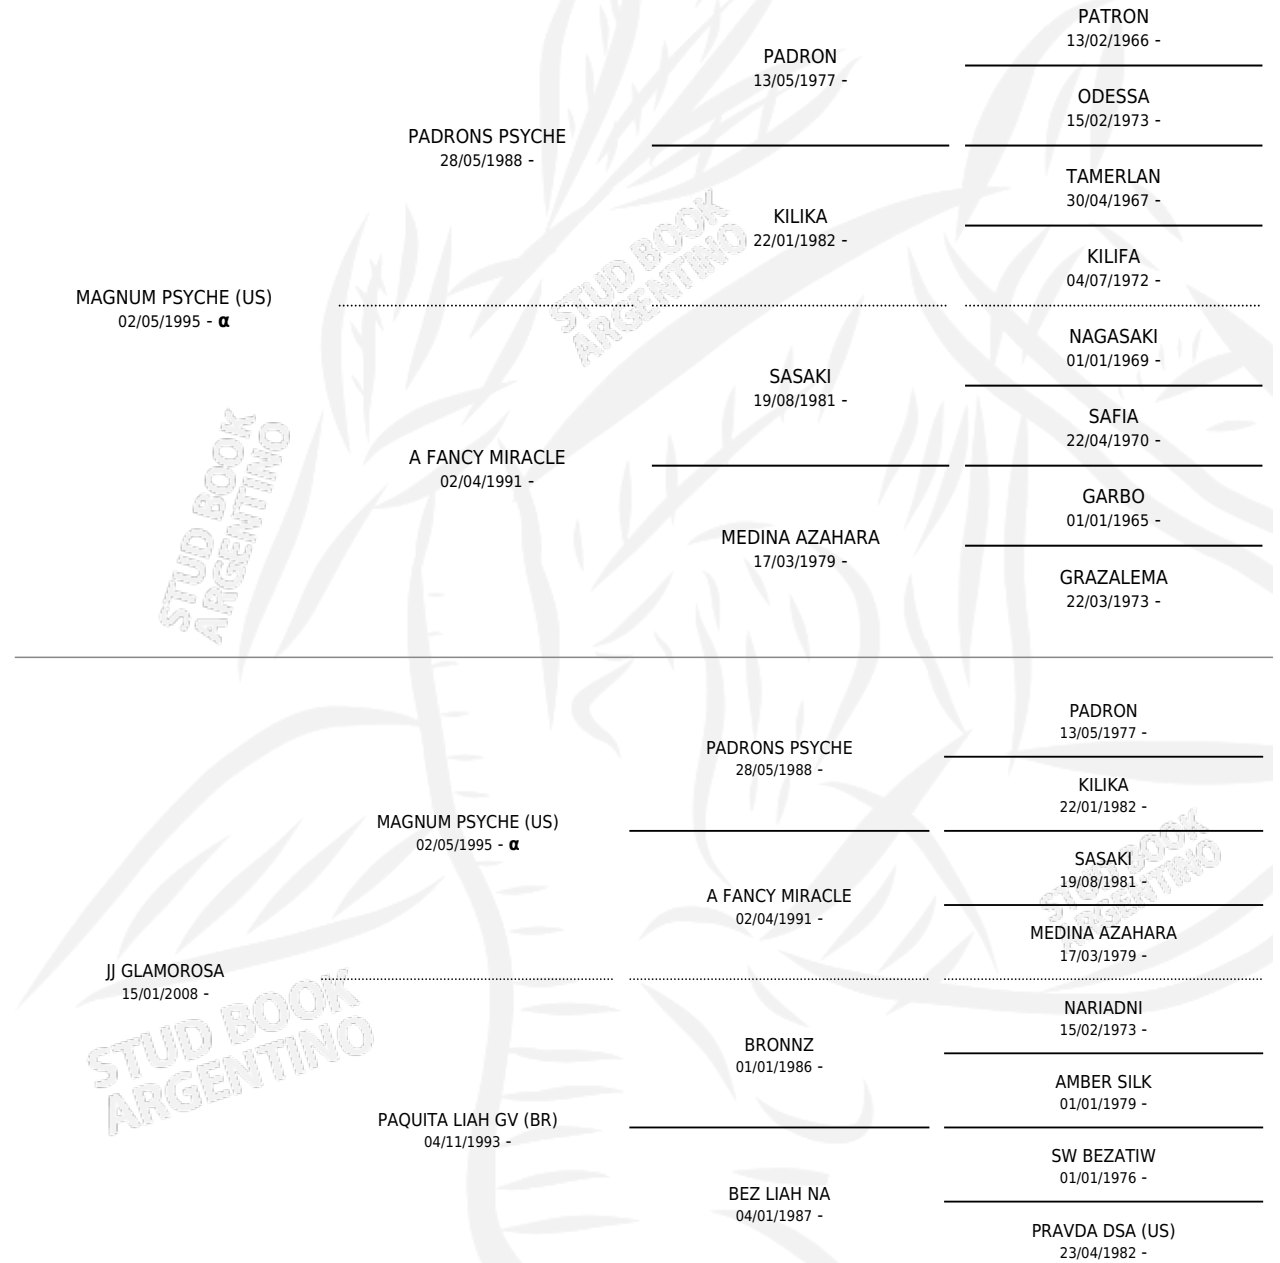

CH GLAMOUR PSYCHE

por **MAGNUM PSYCHE (US)** y **JJ GLAMOROSA** por **MAGNUM PSYCHE (US)**

Argentina · Hembra · Alazan · AP · 05/09/2011
Familia · Volumen 41

ESTADO

TIPIFICACIÓN SANGUÍNEA	X
TIPIFICACIÓN POR ADN	✓
PASAPORTE	✓
IDENTIFICACIÓN POR MICROCHIP	X
REPRODUCTOR	✓

Lugar de nacimiento: La Alquimia
Criador: Calderoni Maria Celeste

~

HIJOS

	MACHOS	HEMBRAS
1 NACIERON	0	1
SIN ACTUACIONES		

PEDIGREE

INBREEDING : α