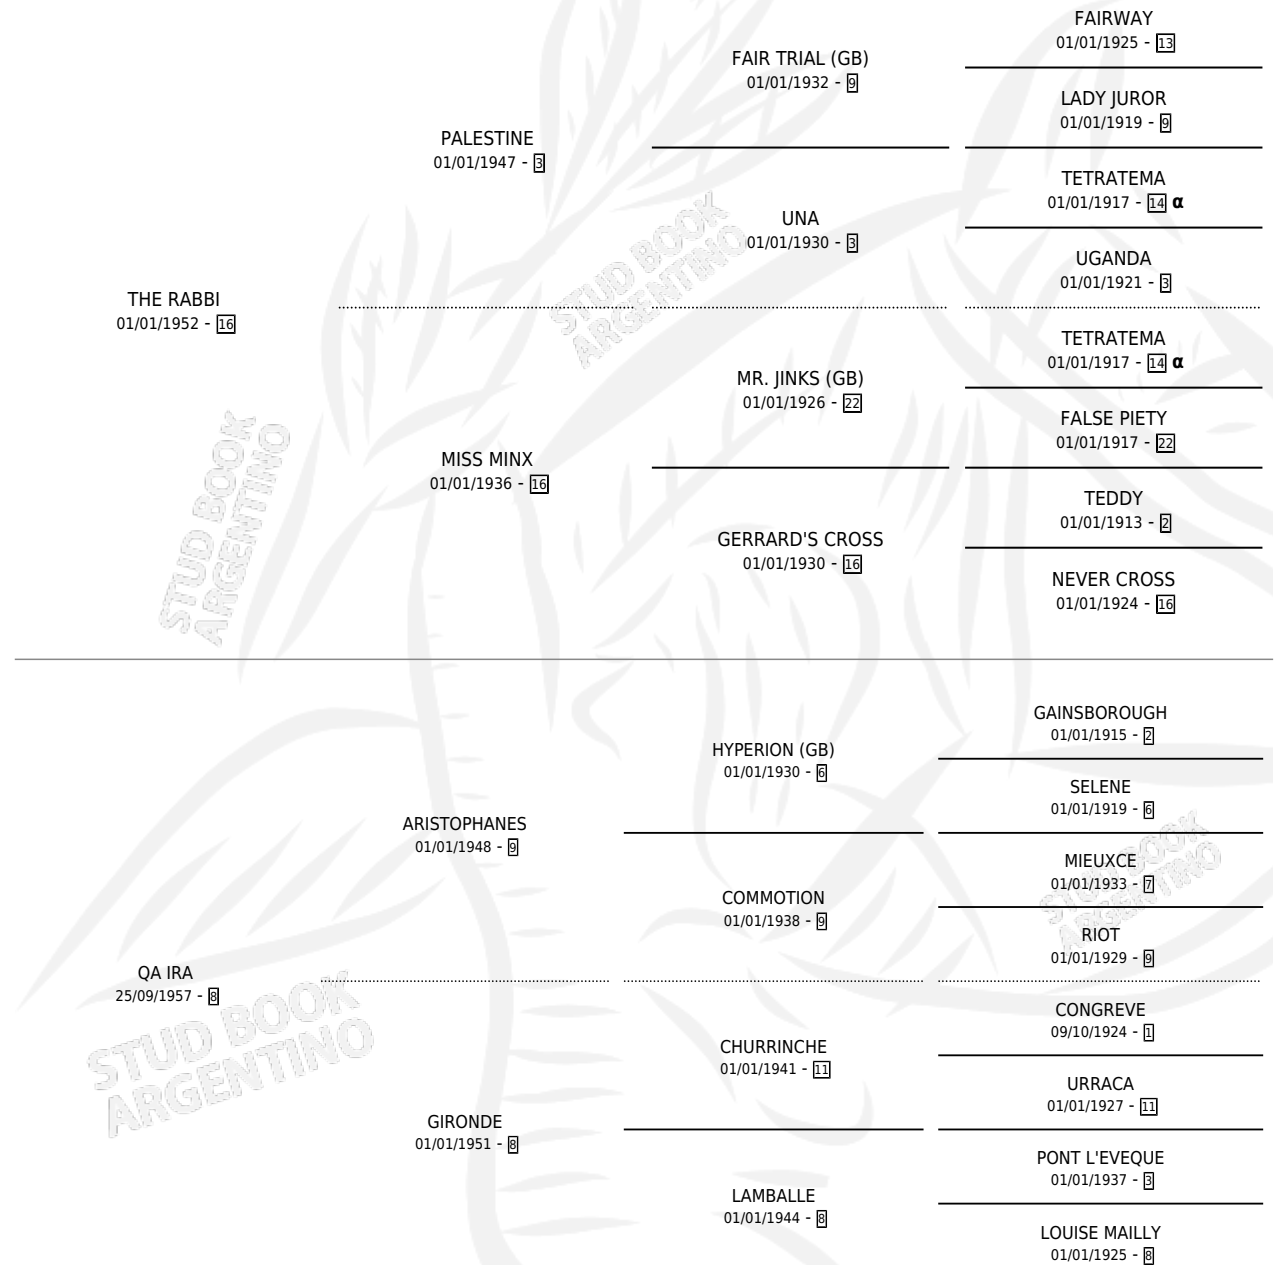

GUILLOTINA

por THE RABBI y QA IRA por ARISTOPHANES

Argentina · Hembra · Alazan · SP · 19/10/1962
Familia 8-i · Volumen 24

ESTADO

TIPIFICACIÓN SANGUÍNEA	X
TIPIFICACIÓN POR ADN	X
PASAPORTE	X
IDENTIFICACIÓN POR MICROCHIP	X
REPRODUCTOR	X

Lugar de nacimiento: Campo particular

Criador: Sin dato

PEDIGREE

INBREEDING : α

GUILLOTINA

Datos oficiales del Stud Book Argentino

Documento generado el 14/05/2026

studbook.org.ar