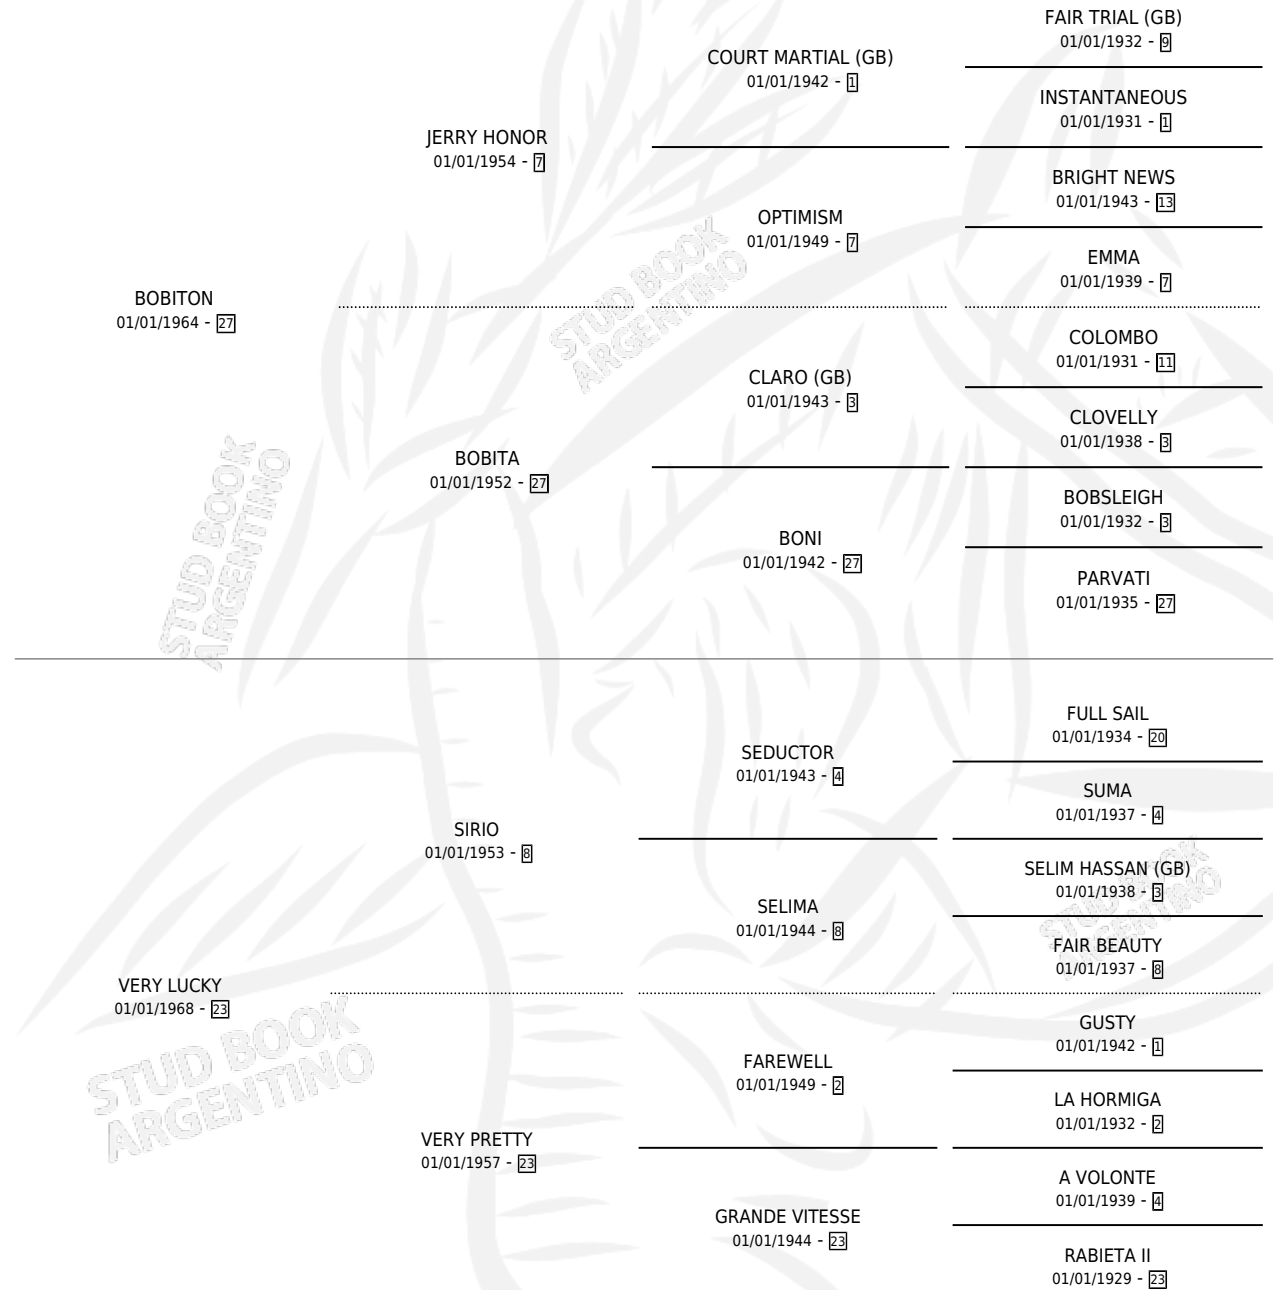

BOBI-VERY

por **BOBITON** y **VERY LUCKY** por **SIRIO**

Argentina · Hembra · Zaino Colorado · SP · 01/01/1976
Familia 23-a · Volumen 29

ESTADO

| | |
|------------------------------|---|
| TIPIFICACIÓN SANGUÍNEA | ✓ |
| TIPIFICACIÓN POR ADN | X |
| PASAPORTE | X |
| IDENTIFICACIÓN POR MICROCHIP | X |
| REPRODUCTOR | ✓ |

Lugar de nacimiento: Campo particular

Criador: Pellegatta Roberto

~

HIJOS

| | MACHOS | HEMBRAS |
|---------------------------------|---------------------------------|---------------------------------|
| 6 NACIERON | 5 | 1 |
| 3 CORRIERON | 3 | 0 |
| 1 GANARON | 1 | 0 |
| 0 GANADORES CL | 0 GANADORES GR | 0 GANADORES G1 |

PEDIGREE

CAMPAÑA

Solo carreras oficiales de Argentina

POR EDAD

| EDAD | CC | 1° | 2° | 3° | 4° | 5° | NP | CLC | CLG | CLCG1 | CLGG1 | IMPORTE | GANANCIA / CC |
|---------|----|------|------|------|------|------|------|------|------|-------|-------|---------|---------------|
| 5 AÑOS | 1 | 1 | 0 | 0 | 0 | 0 | 0 | 0 | 0 | 0 | 0 | \$0 | \$0 |
| TOTALES | 1 | 1 | 0 | 0 | 0 | 0 | 0 | 0 | 0 | 0 | 0 | \$0 | \$0 |
| % | | 100% | 0.0% | 0.0% | 0.0% | 0.0% | 0.0% | 0.0% | 0.0% | 0.0% | 0.0% | | |