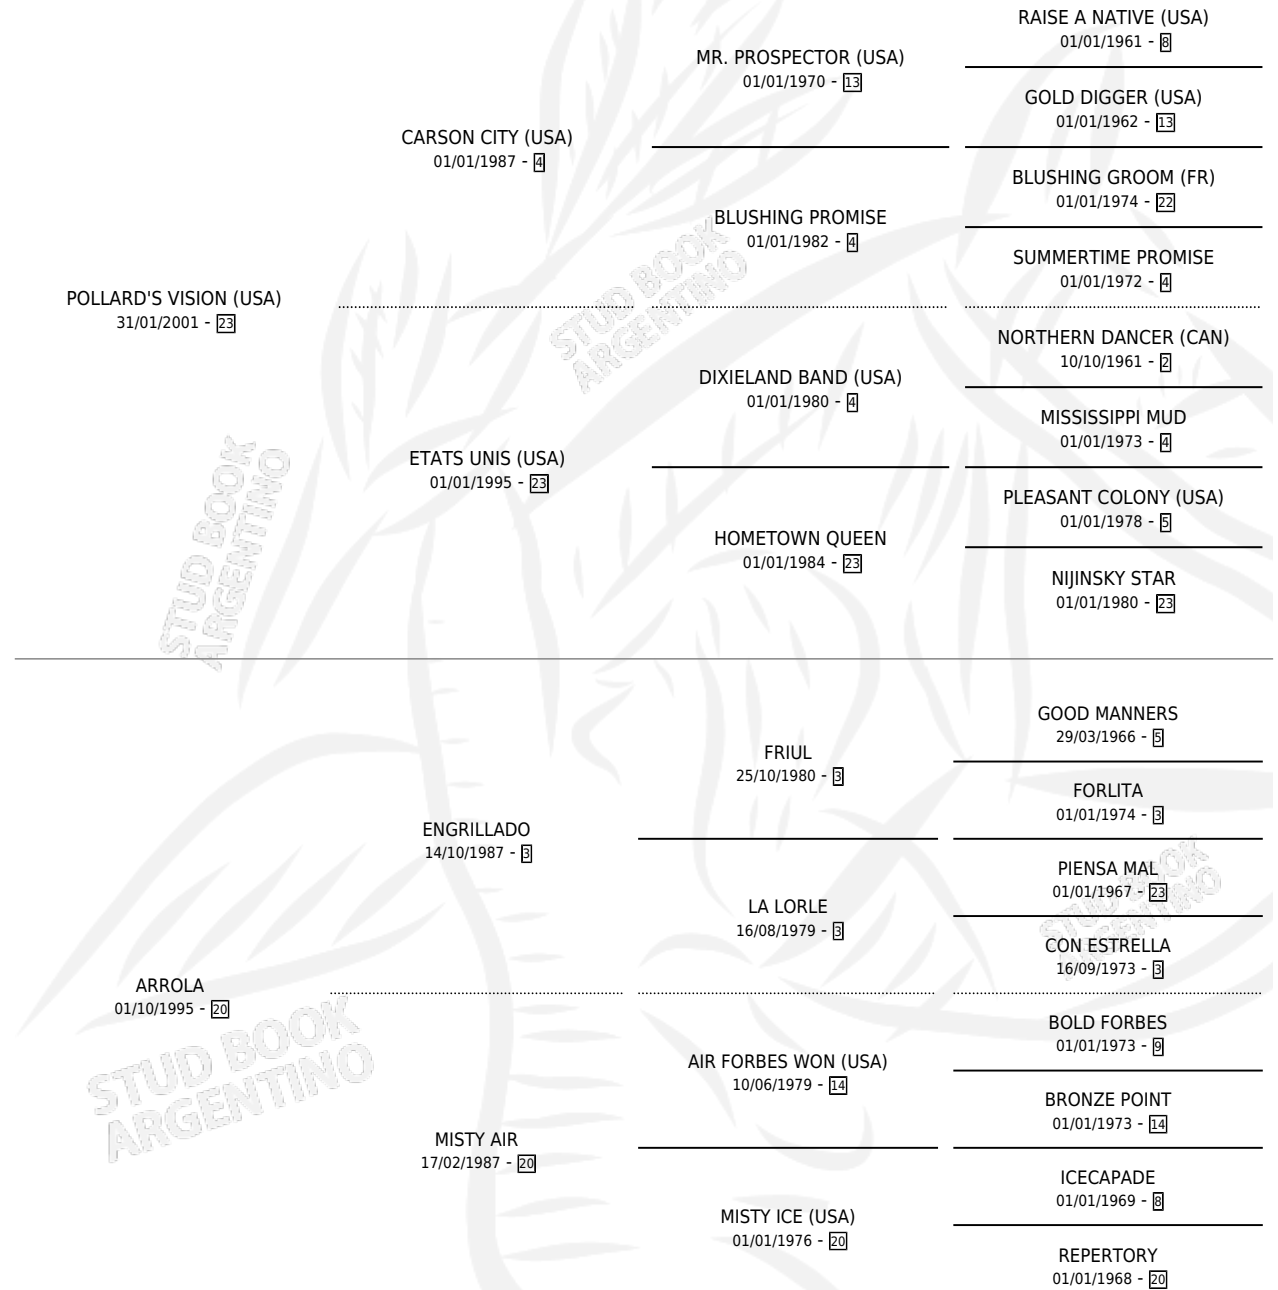

DE ASALDITZA

por **POLLARD'S VISION (USA)** y **ARROLA** por **ENGRILLADO**

Argentina · Hembra · Alazan · SP · 09/10/2011
Familia 20 · Volumen 41

ESTADO

TIPIFICACIÓN SANGUÍNEA	X
TIPIFICACIÓN POR ADN	✓
PASAPORTE	✓
IDENTIFICACIÓN POR MICROCHIP	✓
REPRODUCTOR	✓

Lugar de nacimiento: Usasti
Criador: Usasti

~

HIJOS

	MACHOS	HEMBRAS
1 NACIERON	0	1
1 CORRIERON	0	1

SIN ACTUACIONES

PEDIGREE

S

mientos 1 / Efectividad 33.33%