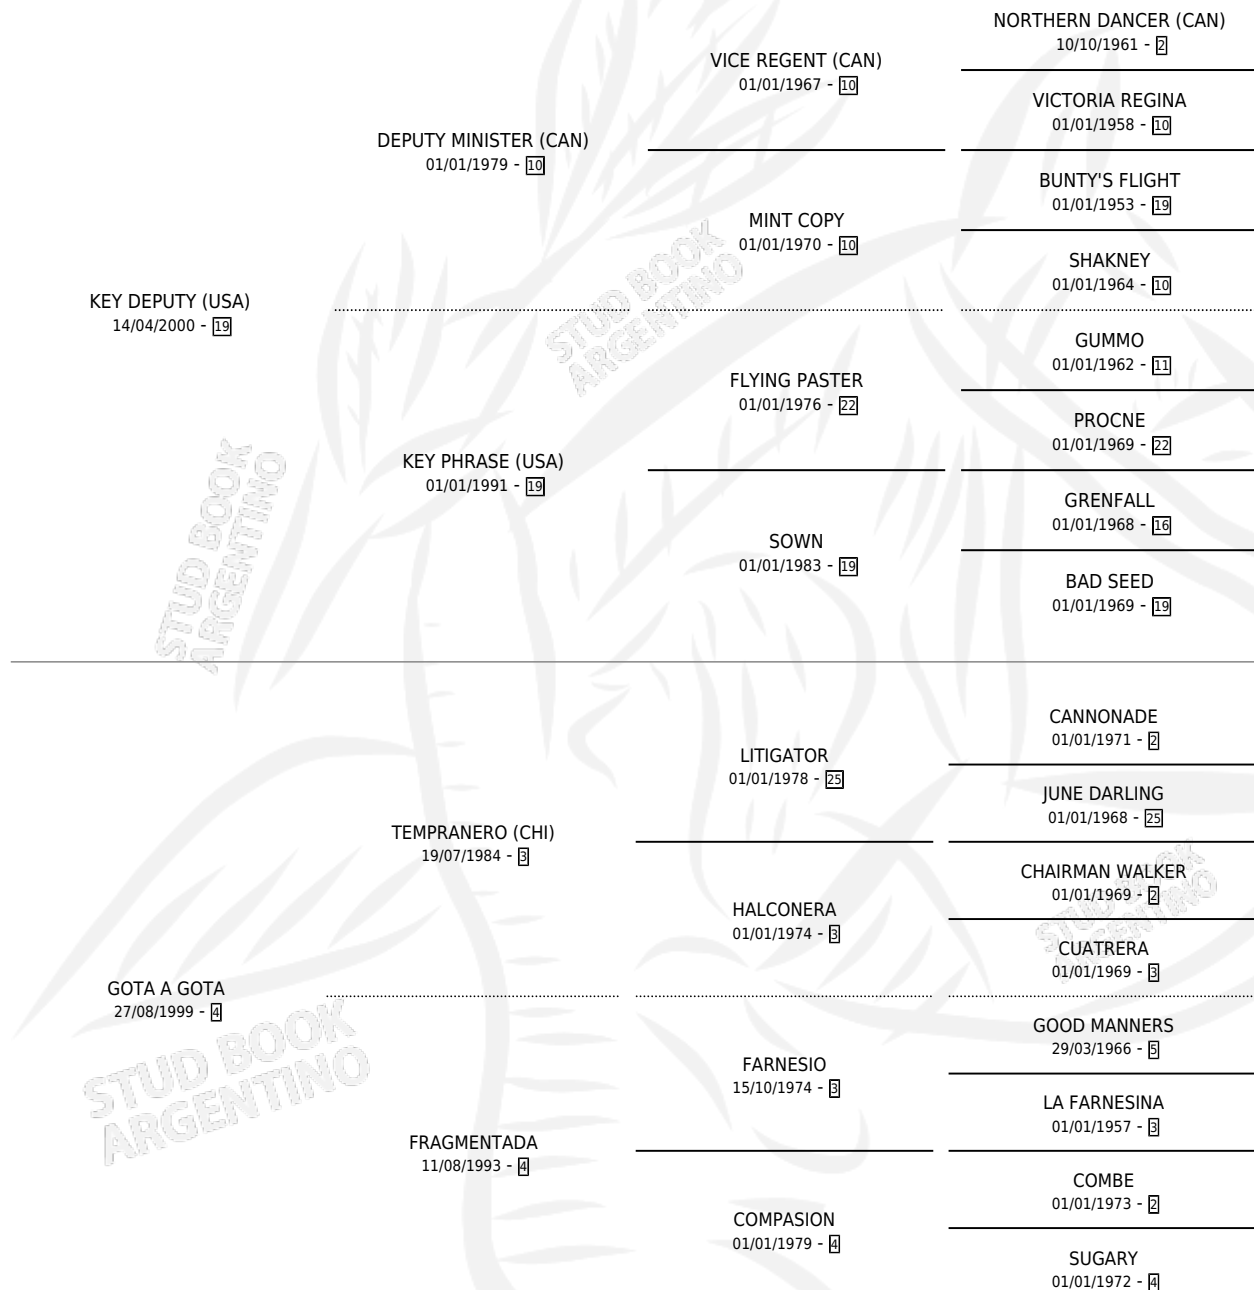

MUCHA GOTA KEY

por **KEY DEPUTY (USA)** y **GOTA A GOTA** por **TEMPRANERO (CHI)**

Argentina · Hembra · Zaino · SP · 13/09/2011
Familia 4-p · Volumen 41

ESTADO

TIPIFICACIÓN SANGUÍNEA	X
TIPIFICACIÓN POR ADN	✓
PASAPORTE	✓
IDENTIFICACIÓN POR MICROCHIP	✓
REPRODUCTOR	✓

Lugar de nacimiento: El Alfalar
Criador: El Alfalar

~

HIJOS

	MACHOS	HEMBRAS
6 NACIERON	1	5
4 CORRIERON	1	3
3 GANARON	1	2
0 GANADORES CL	0 GANADORES GR	0 GANADORES G1

PEDIGREE

CAMPAÑA

Solo carreras oficiales de Argentina