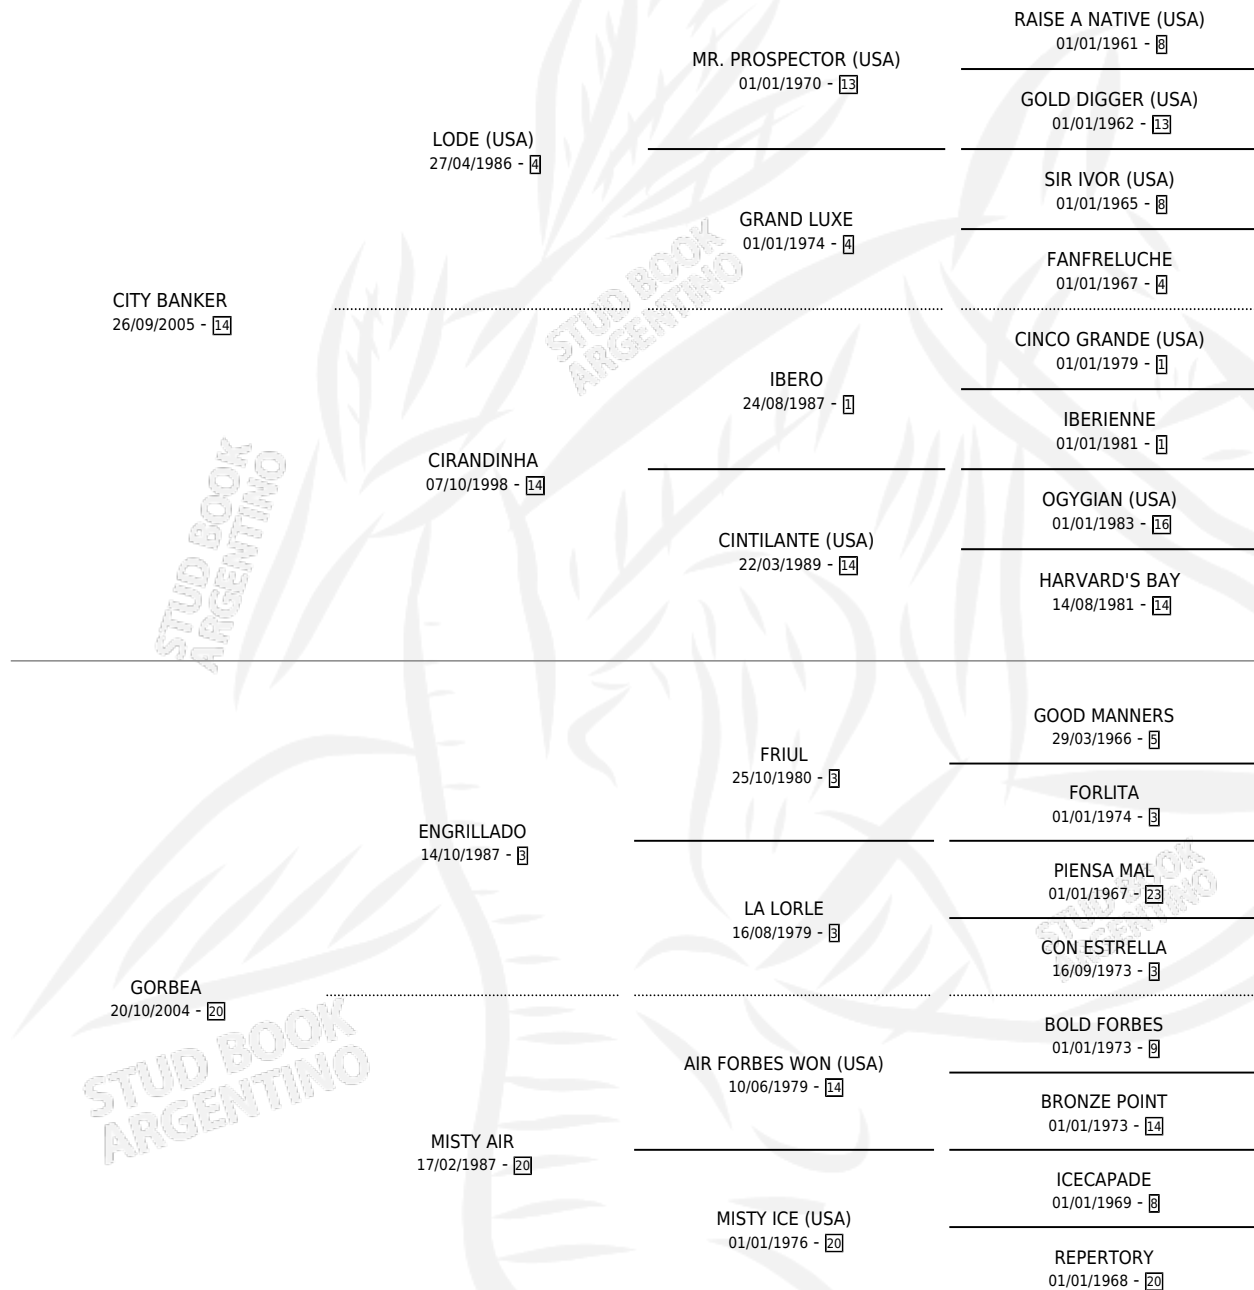

OKETO

por CITY BANKER y GORBEA por ENGRILLADO

Argentina · Macho · Alazan · SP · 22/09/2011
Familia 20 · Volumen 41

ESTADO

TIPIFICACIÓN SANGUÍNEA	X
TIPIFICACIÓN POR ADN	✓
PASAPORTE	✓
IDENTIFICACIÓN POR MICROCHIP	✓
REPRODUCTOR	X

Lugar de nacimiento: Usasti

Criador: Usasti

PEDIGREE

CAMPAÑA

Solo carreras oficiales de Argentina

POR EDAD

EDAD	CC	1°	2°	3°	4°	5°	NP	CLC	CLG	CLCG1	CLGG1	IMPORTE	GANANCIA / CC
3 AÑOS	3	0	0	1	0	1	1	0	0	0	0	\$21,450	\$7,150
4 AÑOS	5	1	0	0	0	0	4	0	0	0	0	\$86,800	\$17,360
TOTALES	8	1	0	1	0	1	5	0	0	0	0	\$108,250	\$13,531
%		12.5%	0.0%	12.5%	0.0%	12.5%	62.5%	0.0%	0.0%	0.0%	0.0%		