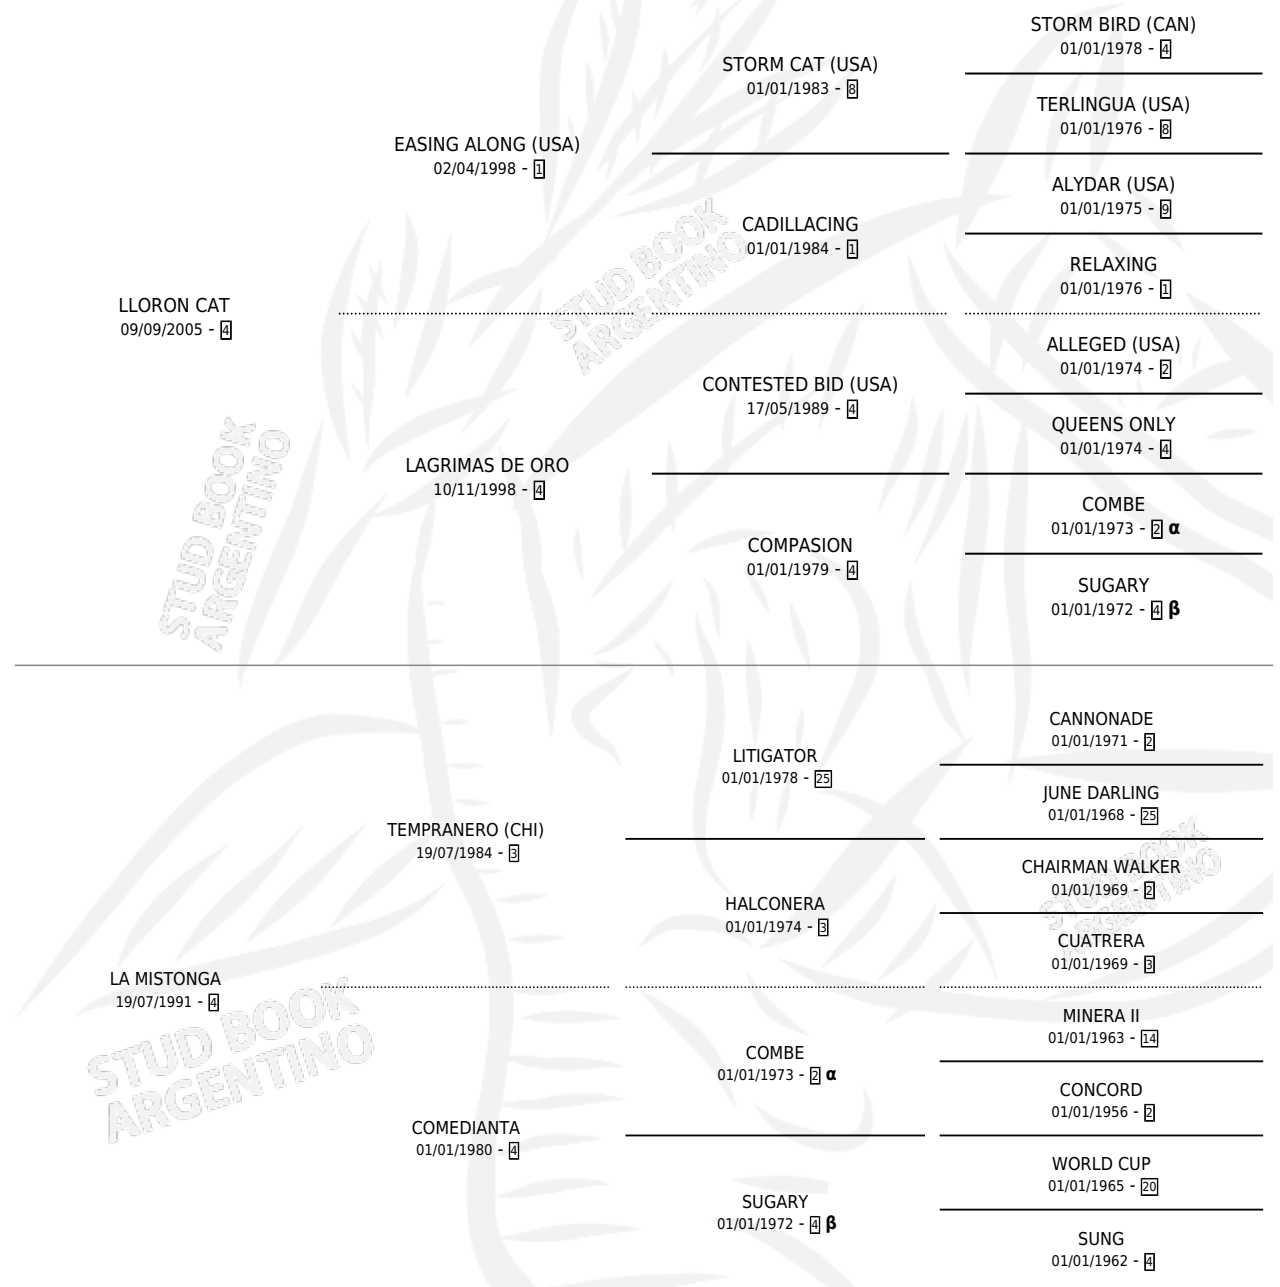

CIGALA MIO

por LLORON CAT y LA MISTONGA por TEMPRANERO (CHI)

Argentina · Macho · Zaino · SP · 04/10/2011
Familia 4-p · Volumen 41

ESTADO

TIPIFICACIÓN SANGUÍNEA	X
TIPIFICACIÓN POR ADN	✓
PASAPORTE	✓
IDENTIFICACIÓN POR MICROCHIP	✓
REPRODUCTOR	X

Lugar de nacimiento: El Alfalar

Criador: El Alfalar

PEDIGREE

INBREEDING : α, β

CAMPAÑA

Solo carreras oficiales de Argentina

POR EDAD

EDAD	CC	1°	2°	3°	4°	5°	NP	CLC	CLG	CLCG1	CLGG1	IMPORTE	GANANCIA / CC
3 AÑOS	5	0	1	0	0	1	3	0	0	0	0	\$13,450	\$2,690
4 AÑOS	11	1	1	0	2	1	6	0	0	0	0	\$113,760	\$10,342
5 AÑOS	5	1	0	1	1	0	2	0	0	0	0	\$78,688	\$15,738
6 AÑOS	1	0	0	0	0	0	1	0	0	0	0	\$0	\$0
TOTALES	22	2	2	1	3	2	12	0	0	0	0	\$205,898	\$9,359
%		9.1%	9.1%	4.5%	13.6%	9.1%	54.5%	0.0%	0.0%	0.0%	0.0%		

Ganador de 2 carreras en San Isidro - \$205,898, a los 4 y 5 años.

POR DISTANCIA

HIPODROMO	CC	1°	2°	3°	4°	5°	NP	CLC	CLG	CLCG1	CLGG1	IMPORTE
SAN ISIDRO	10	2	0	1	2	0	5	0	0	0	0	\$154,528
1300 MTS	1	0	0	0	0	0	1	0	0	0	0	\$0
1200 MTS	7	2	0	1	2	0	2	0	0	0	0	\$154,528
1100 MTS	1	0	0	0	0	0	1	0	0	0	0	\$0
1000 MTS	1	0	0	0	0	0	1	0	0	0	0	\$0
PALERMO	10	0	2	0	1	1	6	0	0	0	0	\$40,450
1400 MTS	2	0	0	0	0	0	2	0	0	0	0	\$0
1000 MTS	8	0	2	0	1	1	4	0	0	0	0	\$40,450
LA PLATA	2	0	0	0	0	1	1	0	0	0	0	\$10,920
1200 MTS	2	0	0	0	0	1	1	0	0	0	0	\$10,920