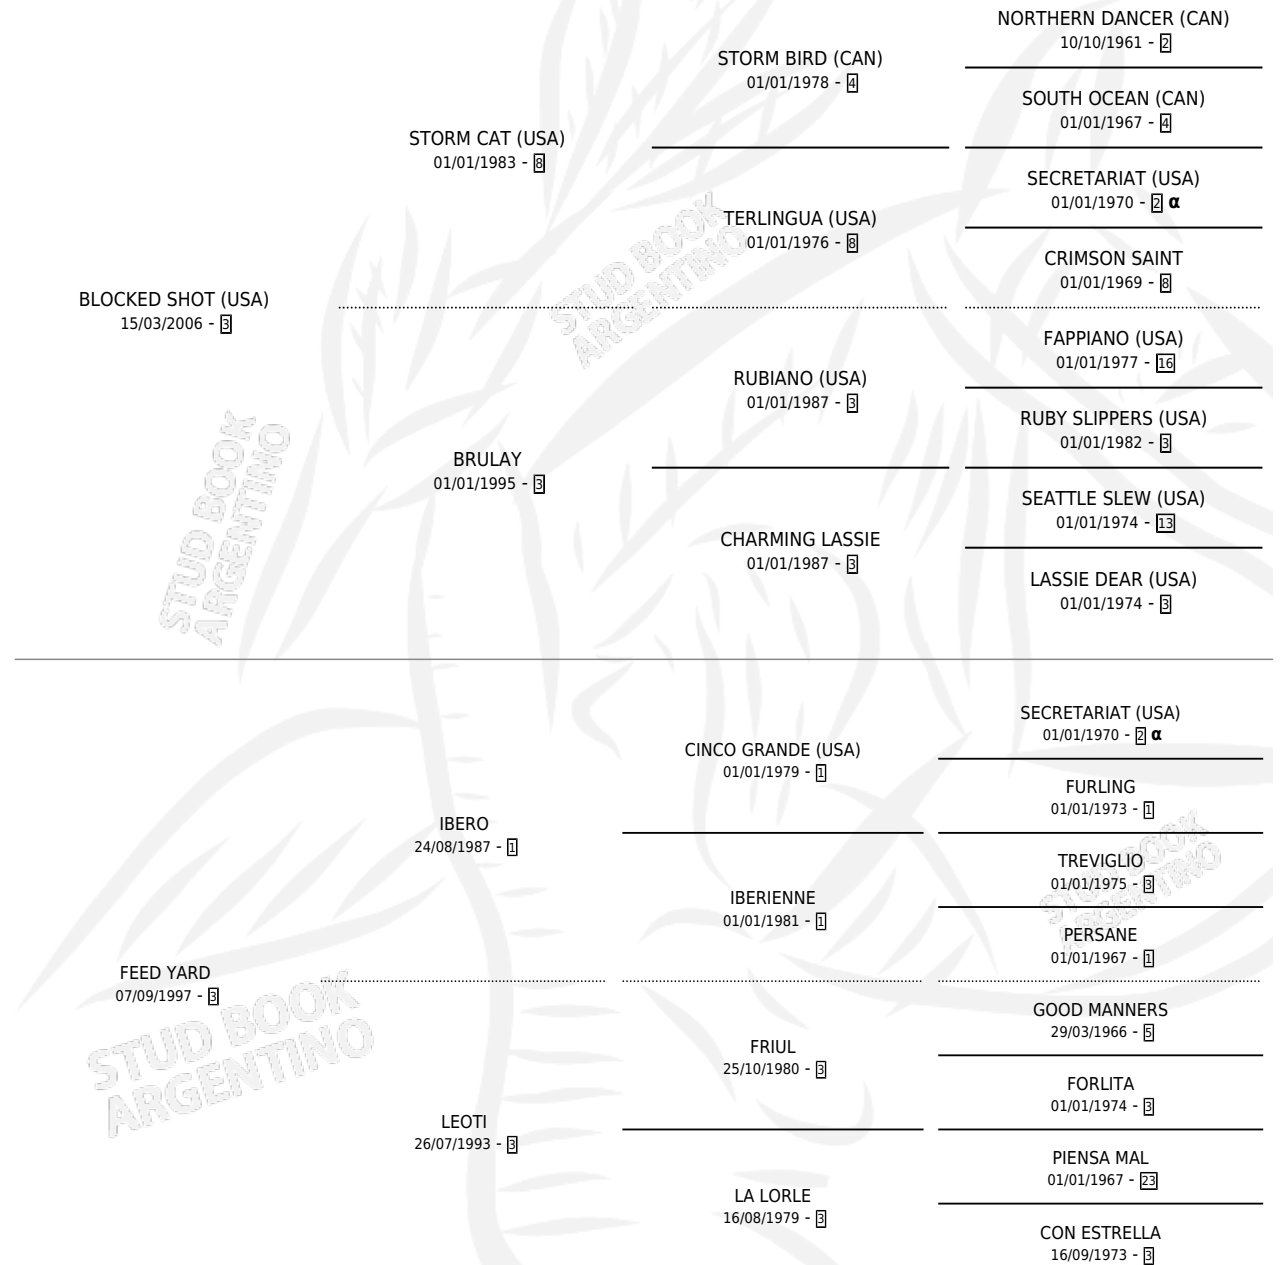

PASTOR DE NUBES

por **BLOCKED SHOT (USA)** y **FEED YARD** por **IBERO**

Argentina · Macho · Zaino · SP · 05/09/2011
Familia 3-d · Volumen 41

ESTADO

TIPIFICACIÓN SANGUÍNEA	X
TIPIFICACIÓN POR ADN	✓
PASAPORTE	X
IDENTIFICACIÓN POR MICROCHIP	✓
REPRODUCTOR	X

Lugar de nacimiento: La Teresina
Criador: Barbosa Rodolfo

PEDIGREE

INBREEDING : α

PASTOR DE NUBES

Datos oficiales del Stud Book Argentino

Documento generado el 10/05/2026

studbook.org.ar