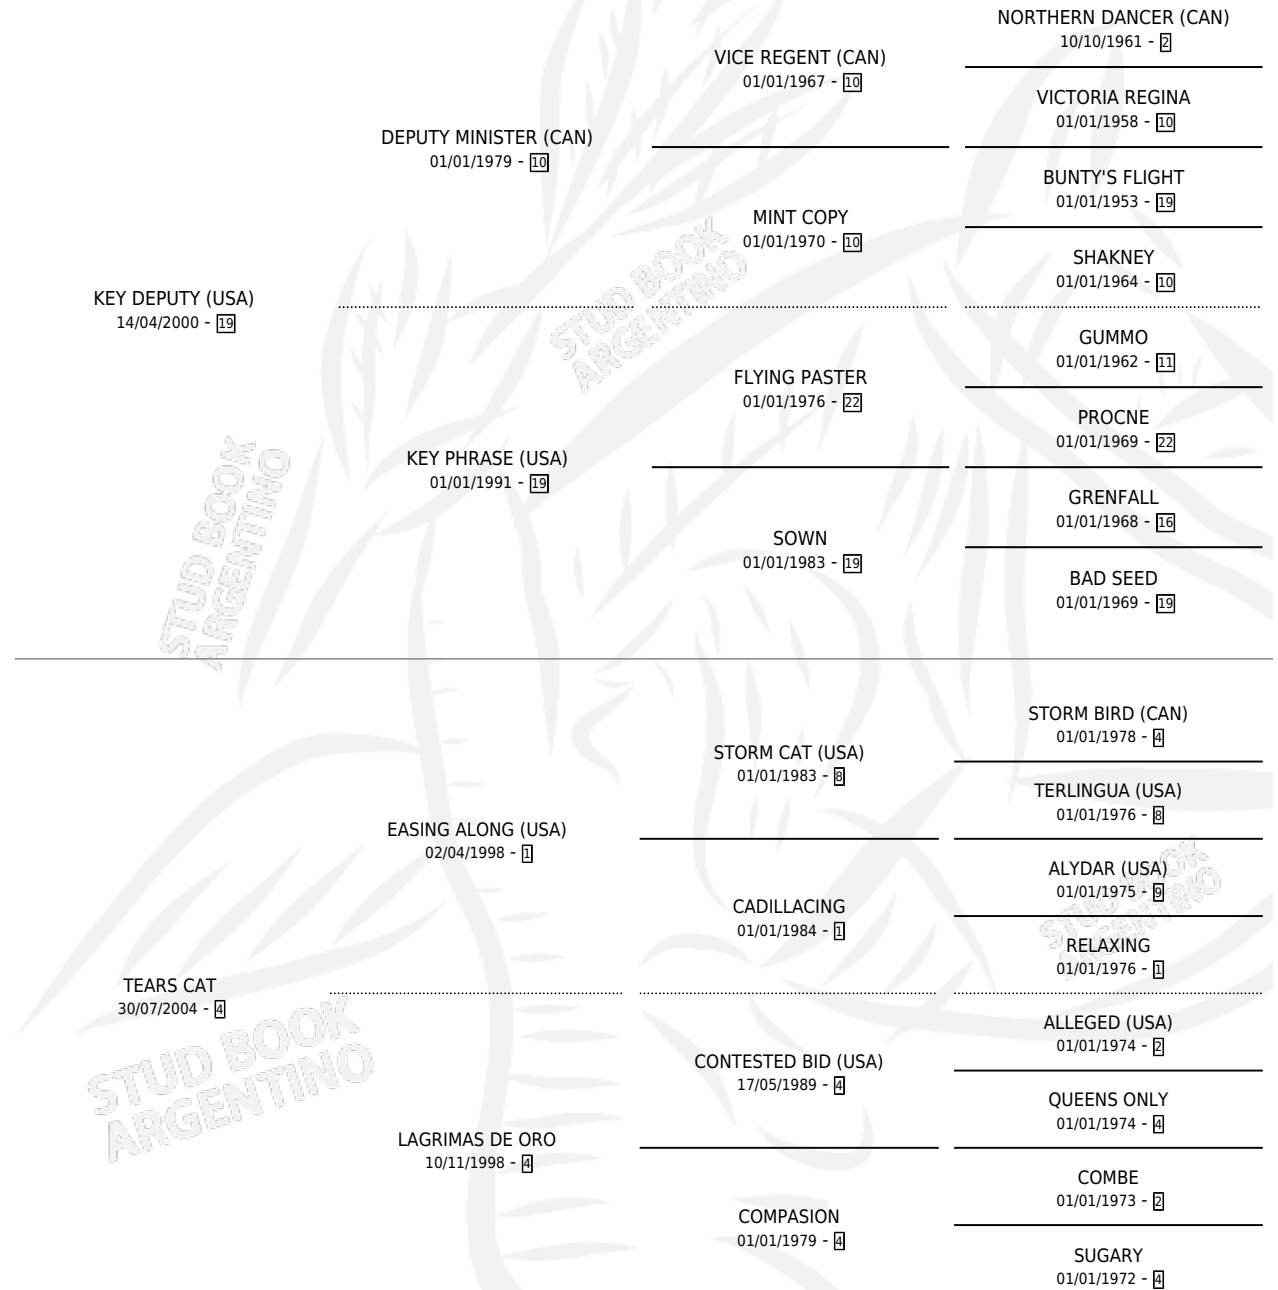

LAGAÑOSO KEY

por KEY DEPUTY (USA) y TEARS CAT por EASING ALONG (USA)

Argentina · Macho · Alazan · SP · 27/09/2011
Familia 4-p · Volumen 41

ESTADO

TIPIFICACIÓN SANGUÍNEA	X
TIPIFICACIÓN POR ADN	✓
PASAPORTE	✓
IDENTIFICACIÓN POR MICROCHIP	✓
REPRODUCTOR	X

Lugar de nacimiento: El Alfalar
Criador: El Alfalar

PEDIGREE