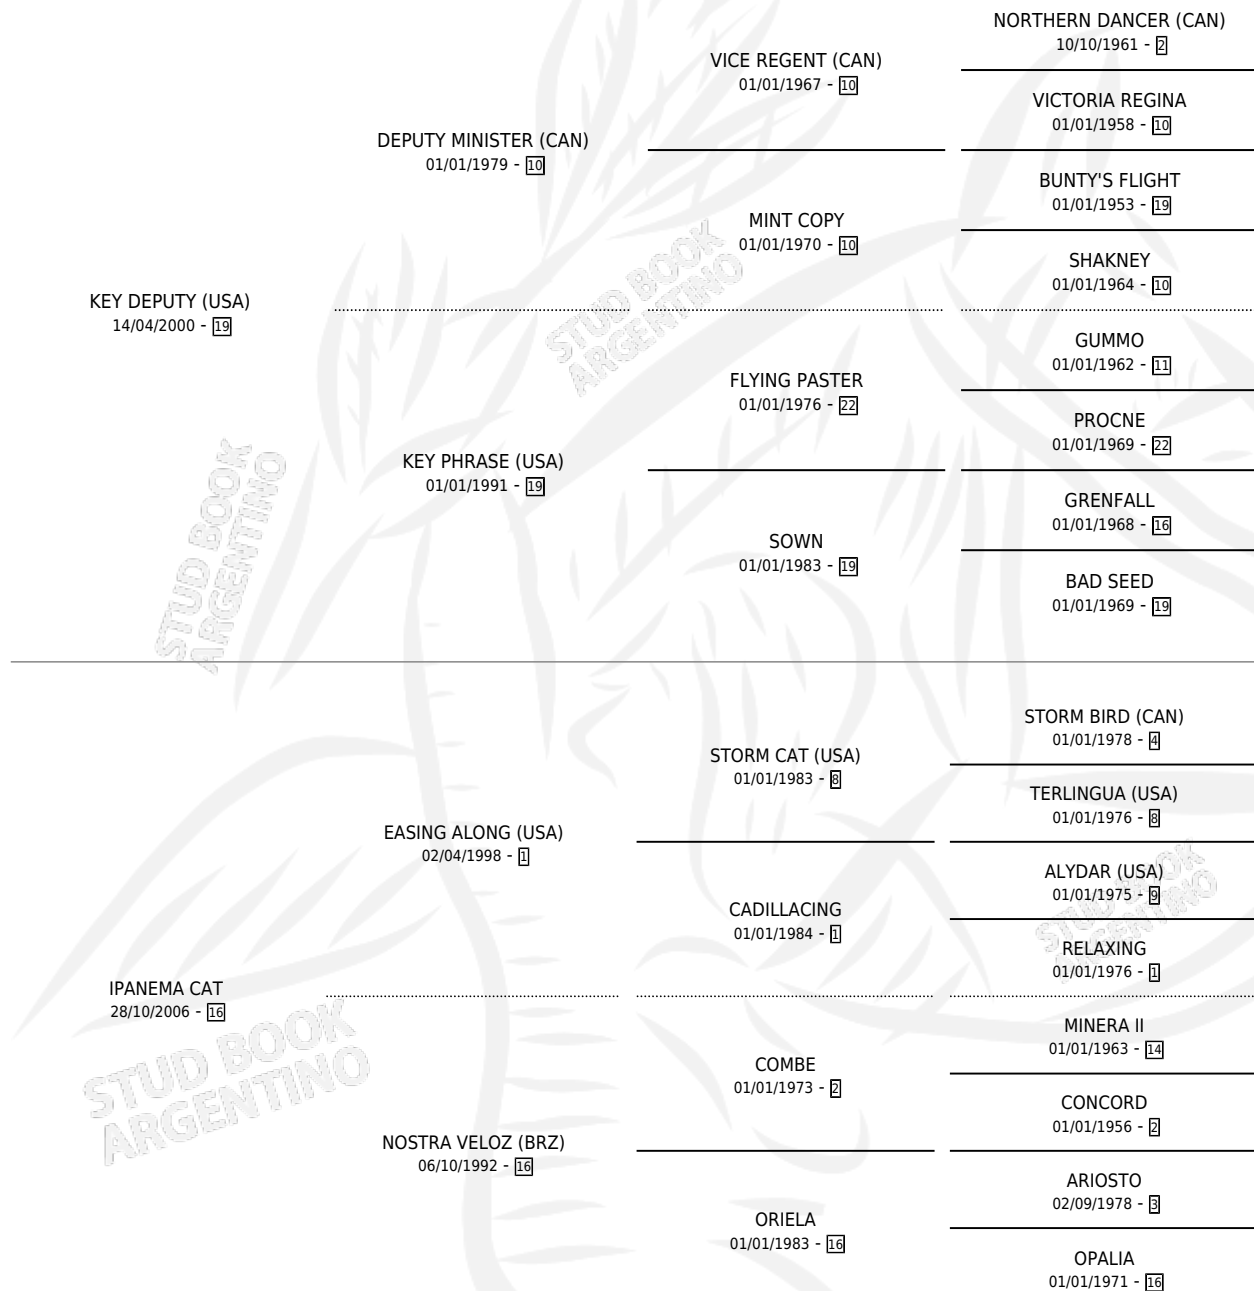

LEBLON KEY

por KEY DEPUTY (USA) y IPANEMA CAT por EASING ALONG (USA)

Argentina · Macho · Alazan · SP · 04/10/2011
Familia 16-d · Volumen 41

ESTADO

TIPIFICACIÓN SANGUÍNEA	X
TIPIFICACIÓN POR ADN	✓
PASAPORTE	✓
IDENTIFICACIÓN POR MICROCHIP	✓
REPRODUCTOR	X

Lugar de nacimiento: El Alfalar
Criador: El Alfalar

PEDIGREE

CAMPAÑA

Solo carreras oficiales de Argentina

POR EDAD

EDAD	CC	1°	2°	3°	4°	5°	NP	CLC	CLG	CLCG1	CLGG1	IMPORTE	GANANCIA / CC
6 AÑOS	1	0	0	0	1	0	0	0	0	0	0	\$7,800	\$7,800
TOTALES	1	0	0	0	1	0	0	0	0	0	0	\$7,800	\$7,800
%		0.0%	0.0%	0.0%	100%	0.0%	0.0%	0.0%	0.0%	0.0%	0.0%		