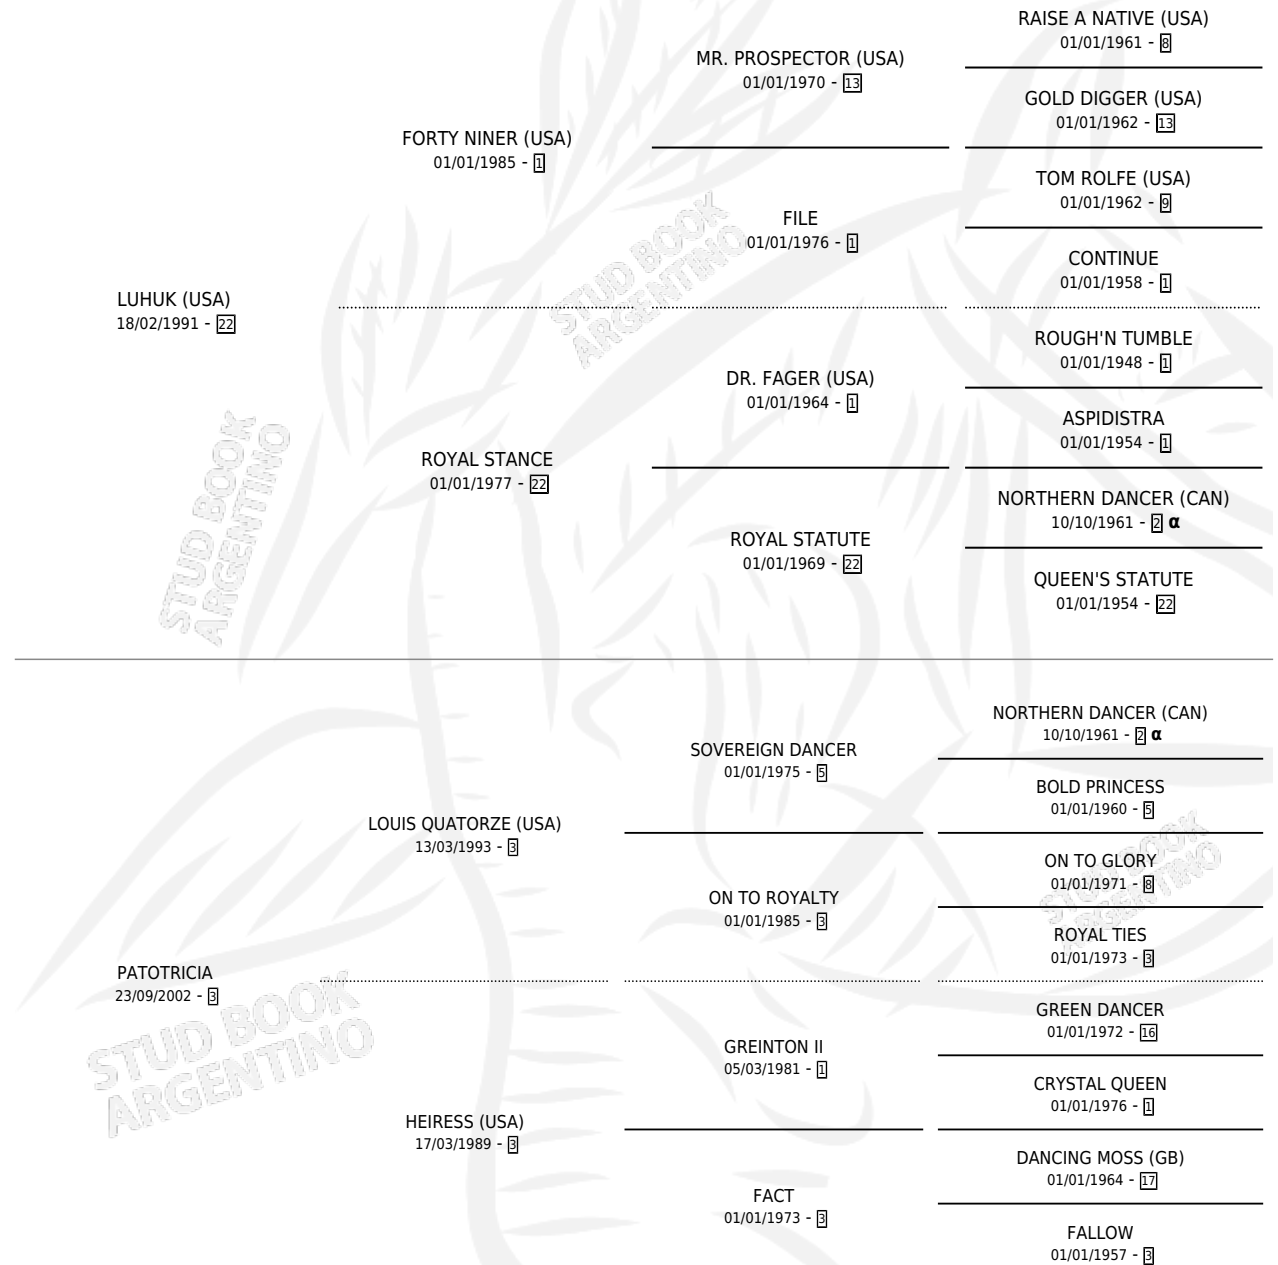

STANZY

por LUHUK (USA) y PATOTRICIA por LOUIS QUATORZE (USA)

Argentina · Hembra · Zaino · SP · 01/10/2011
Familia 3-i · Volumen 41

ESTADO

TIPIFICACIÓN SANGUÍNEA	X
TIPIFICACIÓN POR ADN	✓
PASAPORTE	✓
IDENTIFICACIÓN POR MICROCHIP	✓
REPRODUCTOR	X

Lugar de nacimiento: Don Arcangel
Criador: Don Arcangel

PEDIGREE

INBREEDING : α

STANZY

Datos oficiales del Stud Book Argentino

Documento generado el 09/06/2026

studbook.org.ar