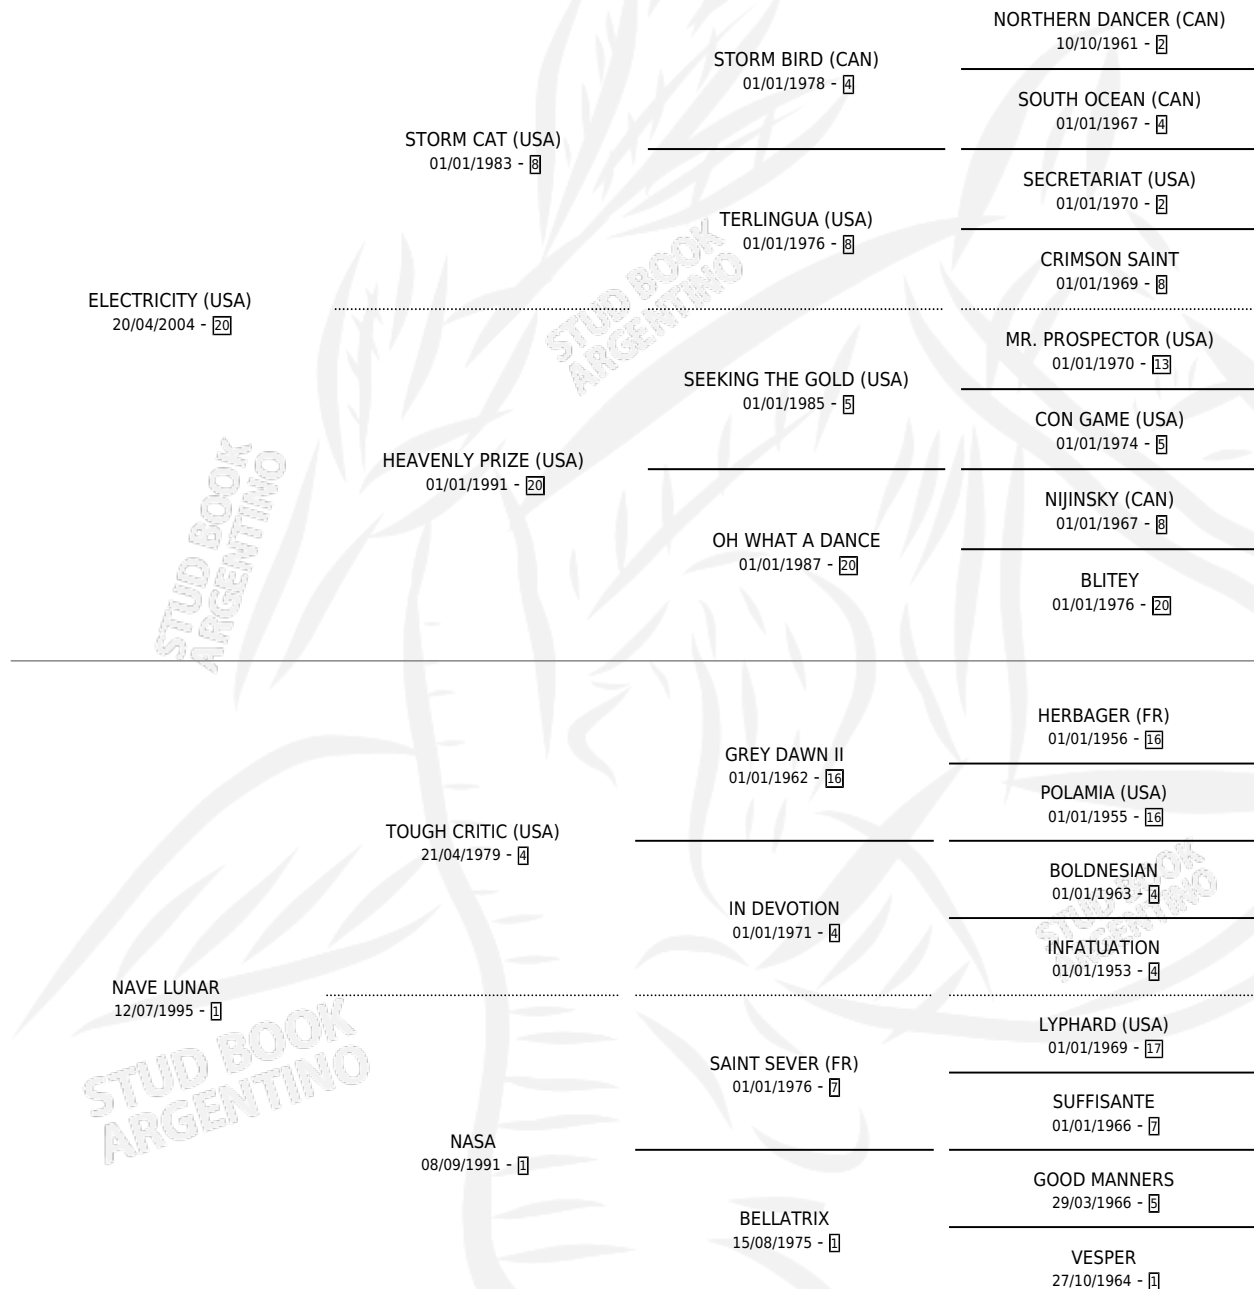

LADY GUIDEVERE

por **ELECTRICITY (USA)** y **NAVE LUNAR** por **TOUGH CRITIC (USA)**

Argentina · Hembra · Alazan · SP · 14/09/2011
Familia 1-g · Volumen 41

ESTADO

TIPIFICACIÓN SANGUÍNEA	X
TIPIFICACIÓN POR ADN	✓
PASAPORTE	✓
IDENTIFICACIÓN POR MICROCHIP	✓
REPRODUCTOR	✓

Lugar de nacimiento: Villamarin

Criador: Prieto Hernan, Rodriguez Vazquez Gustavo Alberto y Rodriguez Vazquez Samuel Jorge

~

HIJOS

	MACHOS	HEMBRAS
2 NACIERON	1	1
SIN ACTUACIONES		

PEDIGREE

CAMPAÑA

Solo carreras oficiales de Argentina