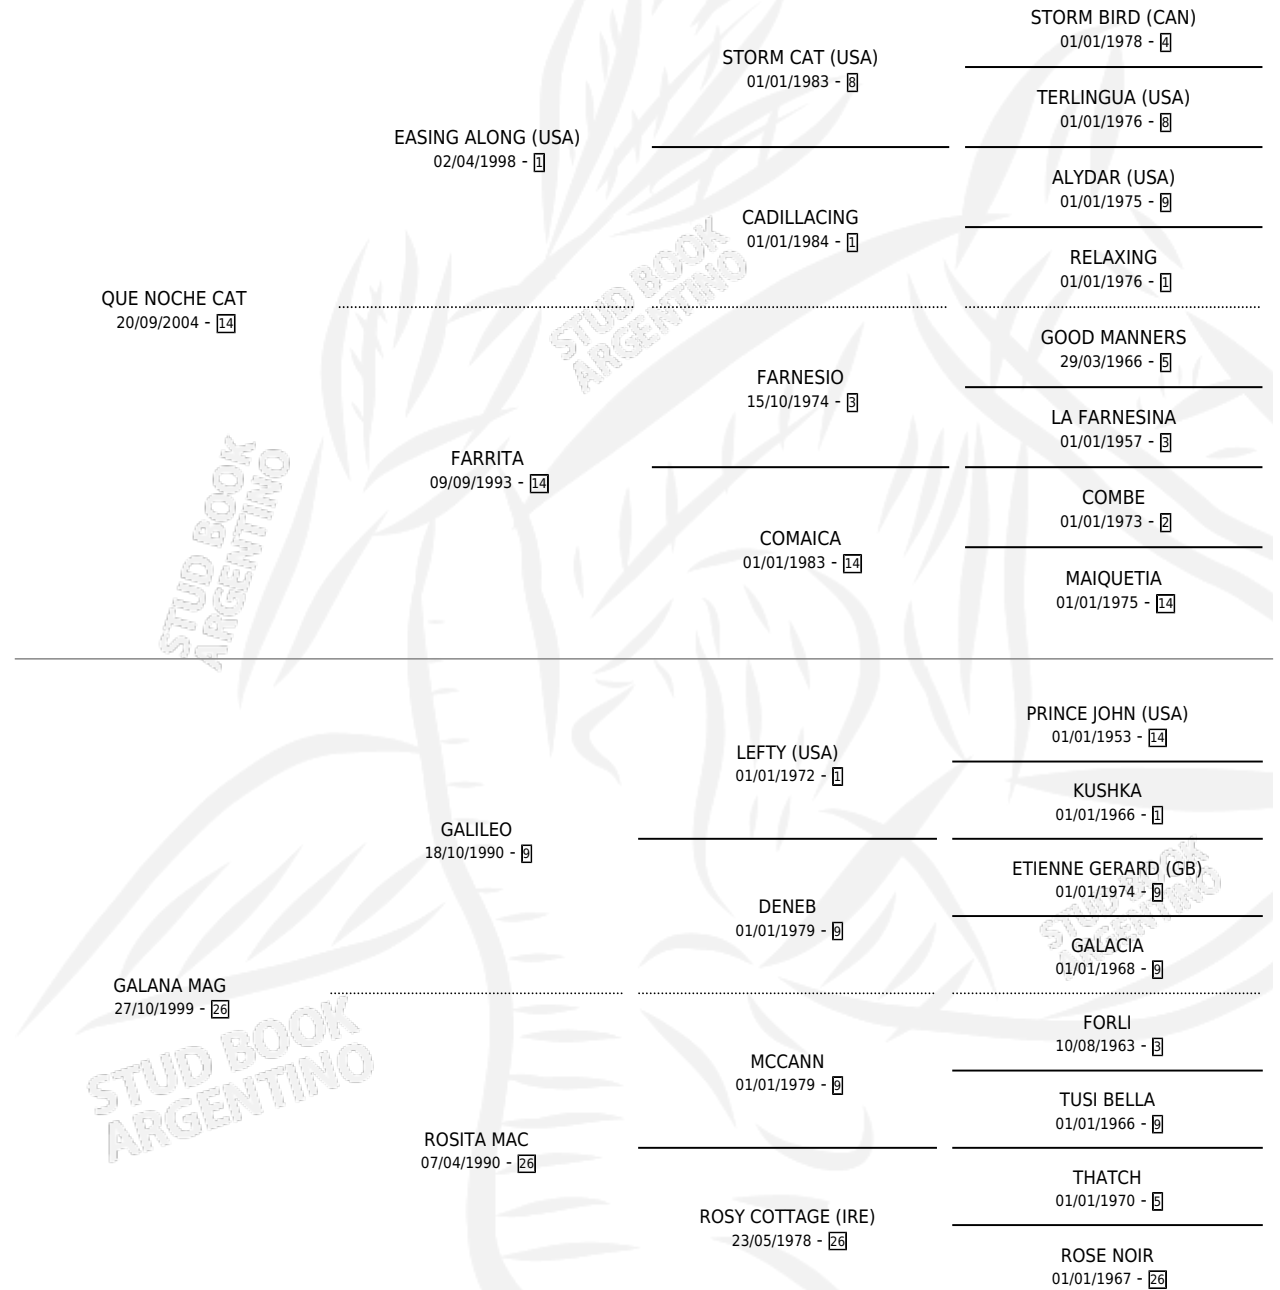

GALAN CAT

por QUE NOCHE CAT y GALANA MAG por GALILEO

Argentina · Macho · Zaino · SP · 12/09/2011
Familia 26 · Volumen 41

ESTADO

TIPIFICACIÓN SANGUÍNEA	X
TIPIFICACIÓN POR ADN	✓
PASAPORTE	✓
IDENTIFICACIÓN POR MICROCHIP	✓
REPRODUCTOR	X

Lugar de nacimiento: Haras Y Stud Vengador

Criador: Vago Dario Esteban

PEDIGREE

GALAN CAT

Datos oficiales del Stud Book Argentino

Documento generado el 08/05/2026

studbook.org.ar