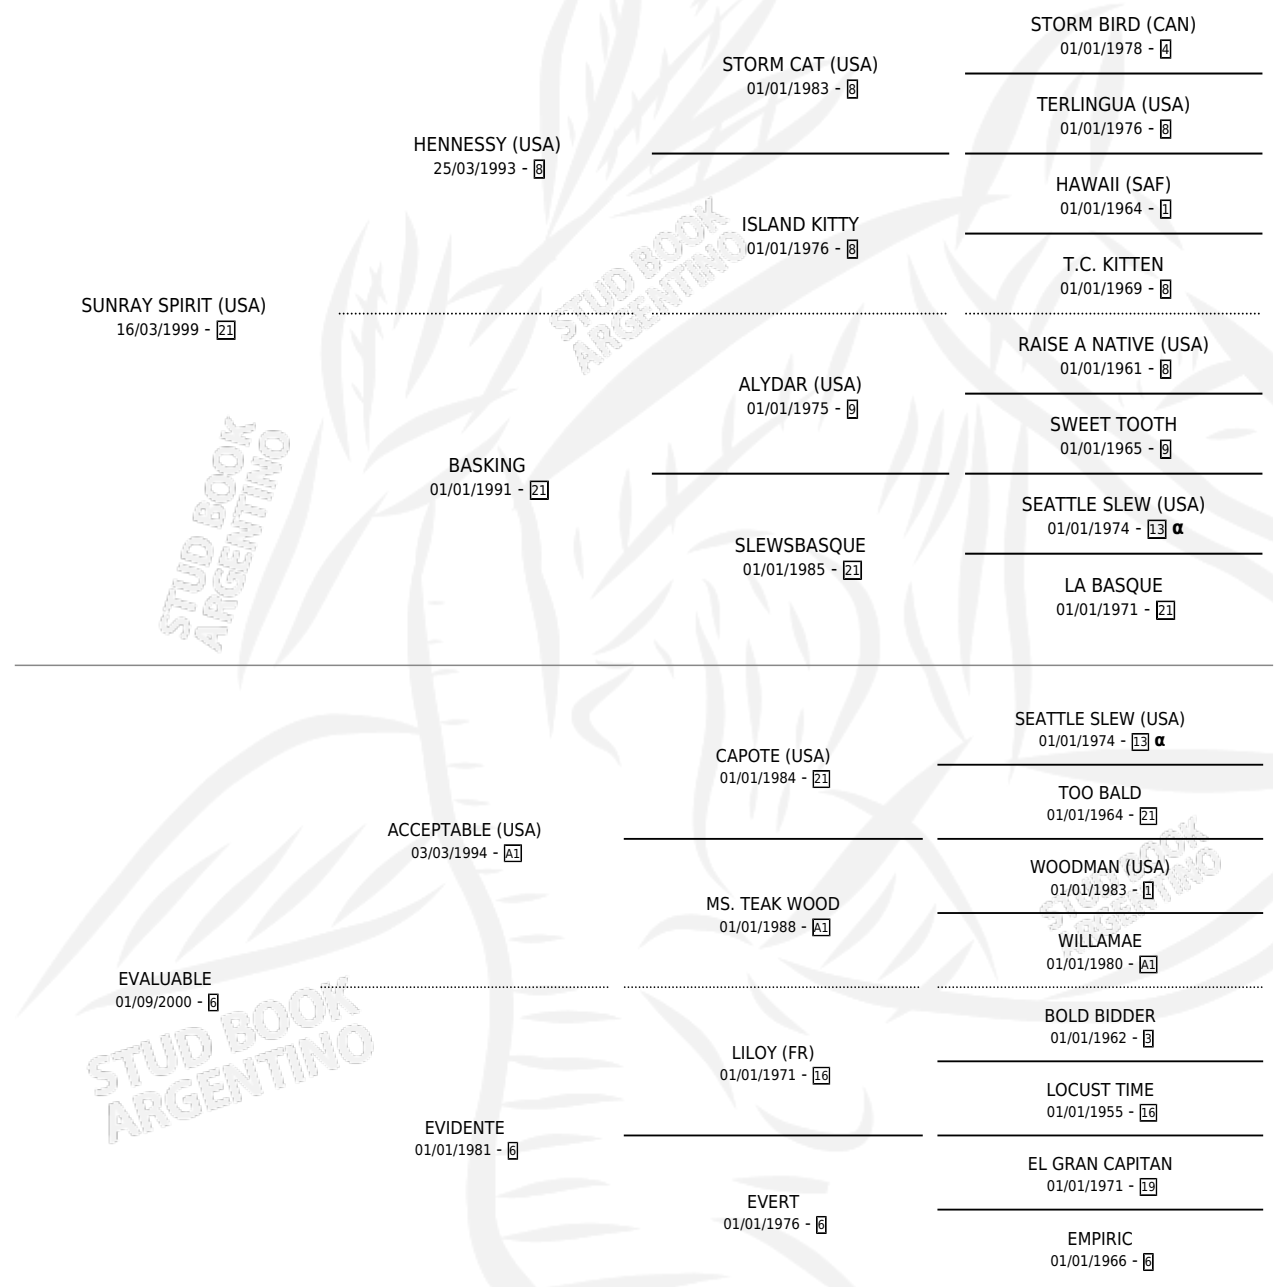

ELLA KAFU

PEDIGREE

por **SUNRAY SPIRIT (USA)** y **EVALUABLE** por **ACCEPTABLE (USA)**

Argentina · Hembra · Zaino · SP · 16/09/2011
Familia 6-f · Volumen 41

ESTADO

TIPIFICACIÓN SANGUÍNEA	X
TIPIFICACIÓN POR ADN	✓
PASAPORTE	✓
IDENTIFICACIÓN POR MICROCHIP	✓
REPRODUCTOR	✓

Lugar de nacimiento: Abolengo
Criador: Abolengo

HIJOS

	MACHOS	HEMBRAS
6 NACIERON	4	2
2 CORRIERON	2	0
1 GANARON	1	0
0 GANADORES CL	0 GANADORES GR	0 GANADORES G1

INBREEDING : α

S

mientos 6 / Efectividad 85.71%

PADRILLO	PRODUCTO	CRIADOR	1ER SERVICIO	ÚLTIMO SERVICIO
NASHVILLE TEXAN	∅		05/11/2024	05/11/2024
ELLA KAFU LUCK MONEY (IRE)	MONEDA NEGRA (H Z, 19/09/2024)	VOGEL MATIAS ENRIQUE	04/10/2023	04/10/2023
Datos oficiales del Stud Book Argentino LUCK MONEY (IRE)	LAST BLOOD (M A, 23/09/2023)	VOGEL MATIAS ENRIQUE	03/10/2022	03/10/2022
BAHIARO	DOÑA AURI (H A, 02/09/2019)	CHIAPILL S.A.	28/08/2018	23/09/2018
studbook.org.ar EXPRESSIVE HALO	EXPRESSIVE KAFU (M Z, 20/08/2018)	CHIAPILL S.A.	23/08/2017	08/09/2017
ASIATIC BOY	ASIAN LOOK (M Z, 26/07/2017)	SMIRSICH GERARDO LUIS	08/08/2016	08/08/2016
LINGOTE DE ORO	EL KAPANGA (M Z, 26/07/2016)	ABOLENGO	09/08/2015	09/08/2015