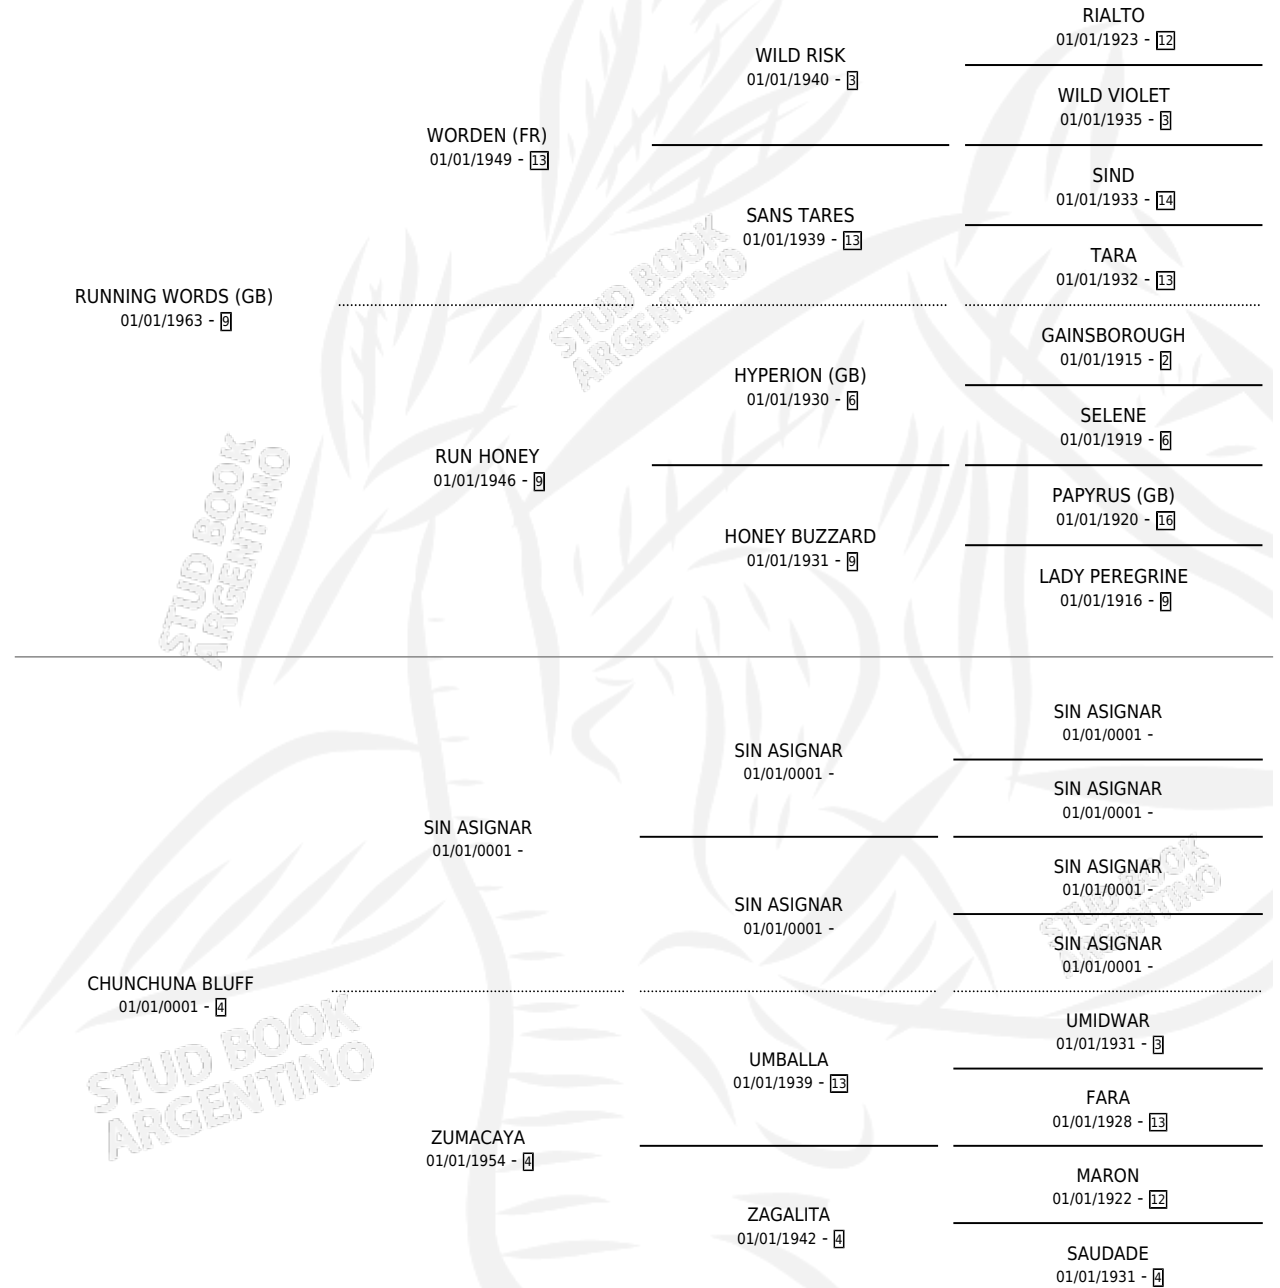

CHUNCHI

por **RUNNING WORDS (GB)** y **CHUNCHUNA BLUFF** por **SIN ASIGNAR**

Argentina · Hembra · Tordillo · SP · 29/08/1976
Familia 4-b · Volumen 29

ESTADO

TIPIFICACIÓN SANGUÍNEA	X
TIPIFICACIÓN POR ADN	X
PASAPORTE	X
IDENTIFICACIÓN POR MICROCHIP	X
REPRODUCTOR	✓

Lugar de nacimiento: Campo particular
Criador: Sin dato

~

HIJOS

	MACHOS	HEMBRAS
2 NACIERON	0	2
SIN ACTUACIONES		

PEDIGREE

S

mientos 2 / Efectividad 66.67%

PADRILLO	PRODUCTO	CRIADOR	1ER SERVICIO	ÚLTIMO SERVICIO
THALES	∅		09/11/1989	13/11/1989
CHUNCHI THALES	TALCHI (H TA, 28/10/1989)	SIN DATO	02/11/1988	06/11/1988
Datos oficiales del Stud Book Argentino BOROVITO	CHUMBALA (H A, 07/10/1988)	SIN DATO	08/10/1987	18/10/1987