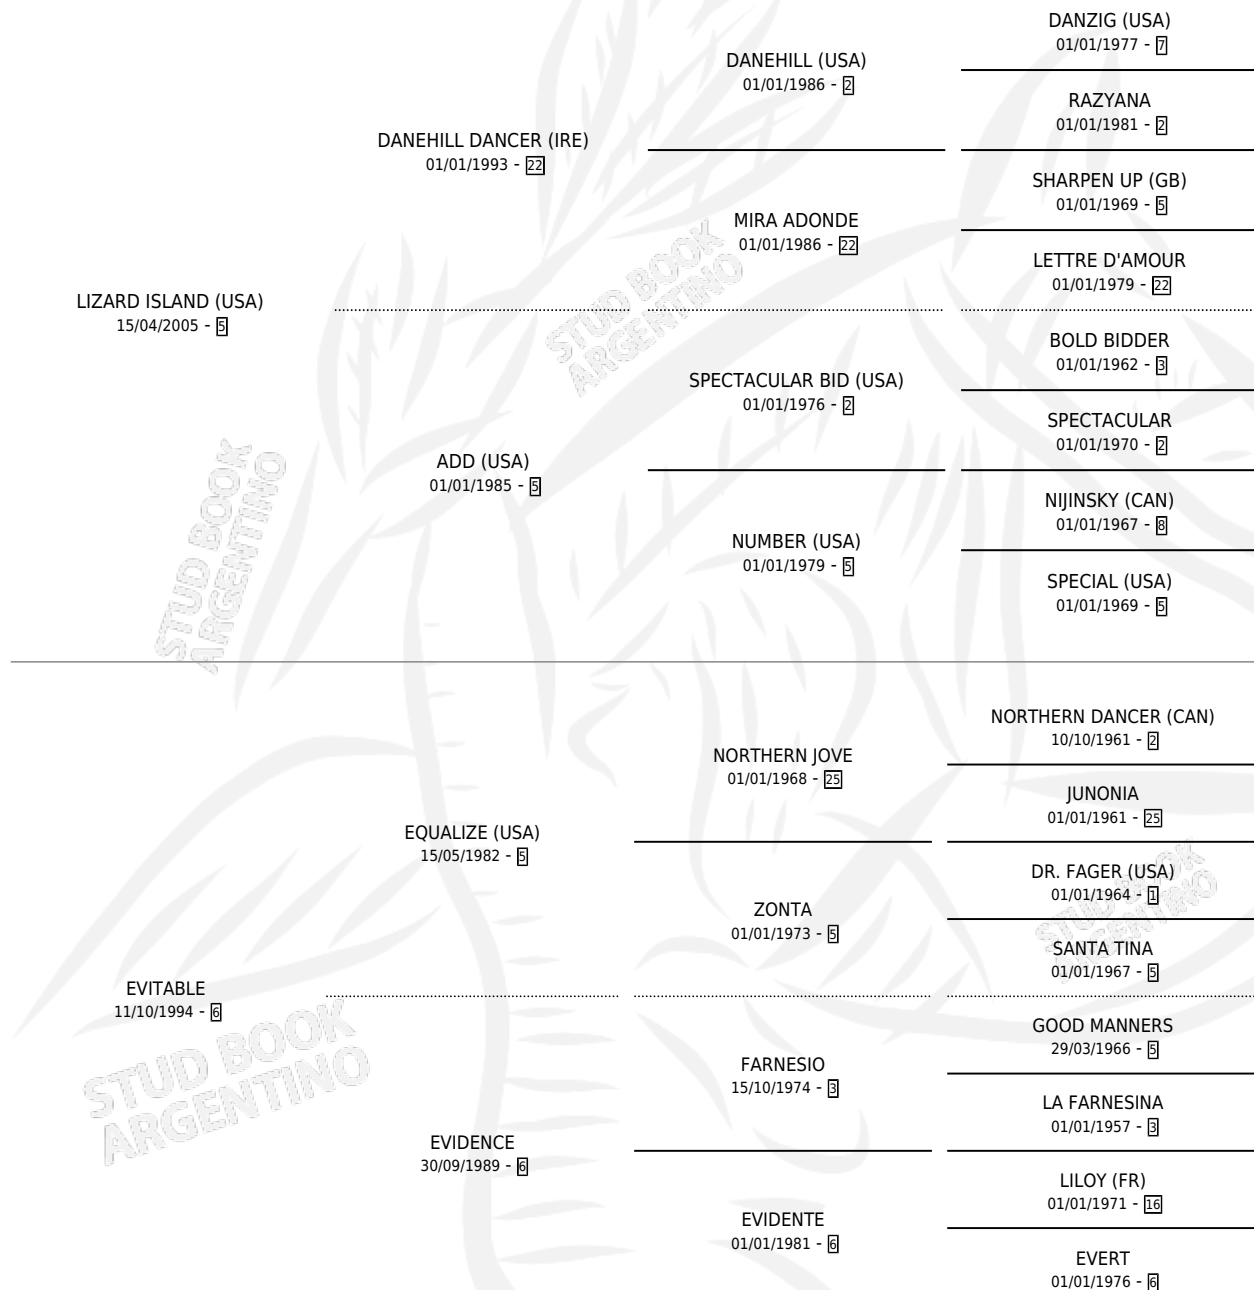

EVIA CAM

por LIZARD ISLAND (USA) y EVITABLE por EQUALIZE (USA)

Argentina · Hembra · Alazan · SP · 25/09/2011
Familia 6-f · Volumen 41

ESTADO

TIPIFICACIÓN SANGUÍNEA	X
TIPIFICACIÓN POR ADN	✓
PASAPORTE	✓
IDENTIFICACIÓN POR MICROCHIP	✓
REPRODUCTOR	✓

Lugar de nacimiento: Abolengo
Criador: Abolengo

~

HIJOS

	MACHOS	HEMBRAS
1 NACIERON	1	0
1 CORRIERON	1	0

SIN ACTUACIONES

PEDIGREE