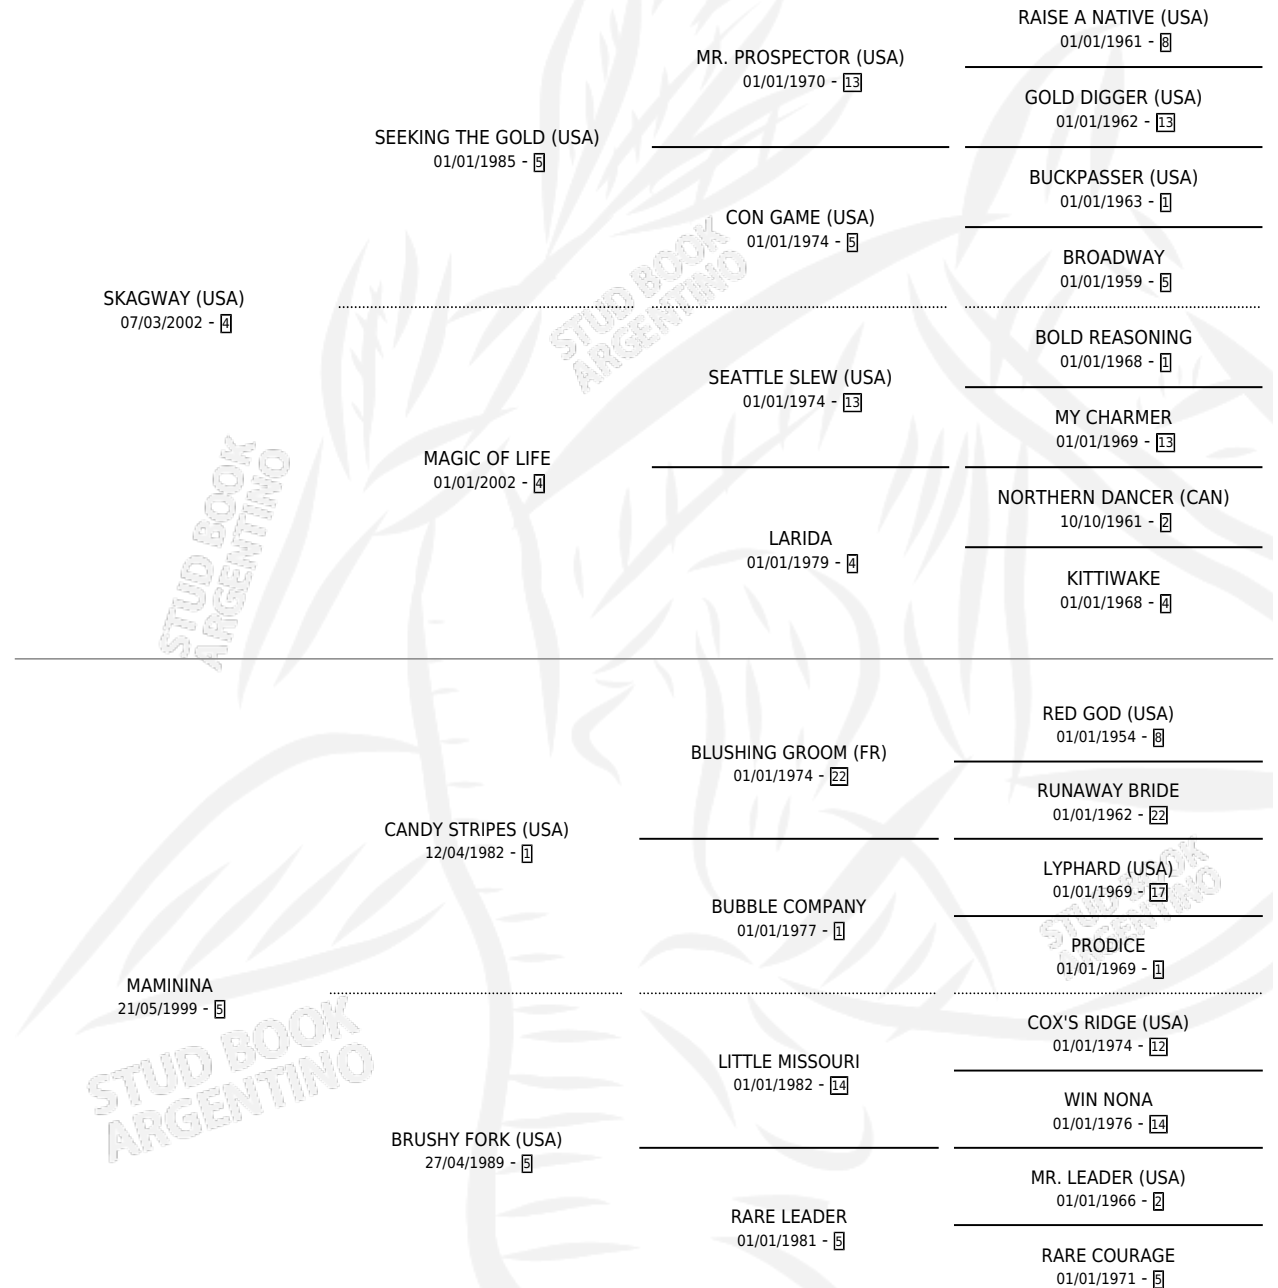

SKY CANDY

por SKAGWAY (USA) y MAMININA por CANDY STRIPES (USA)

Argentina · Macho · Zaino · SP · 26/09/2011
Familia 5 · Volumen 41

ESTADO

TIPIFICACIÓN SANGUÍNEA	X
TIPIFICACIÓN POR ADN	✓
PASAPORTE	✓
IDENTIFICACIÓN POR MICROCHIP	✓
REPRODUCTOR	X

Lugar de nacimiento: La Tana Del Lupo
Criador: Sin dato

PEDIGREE