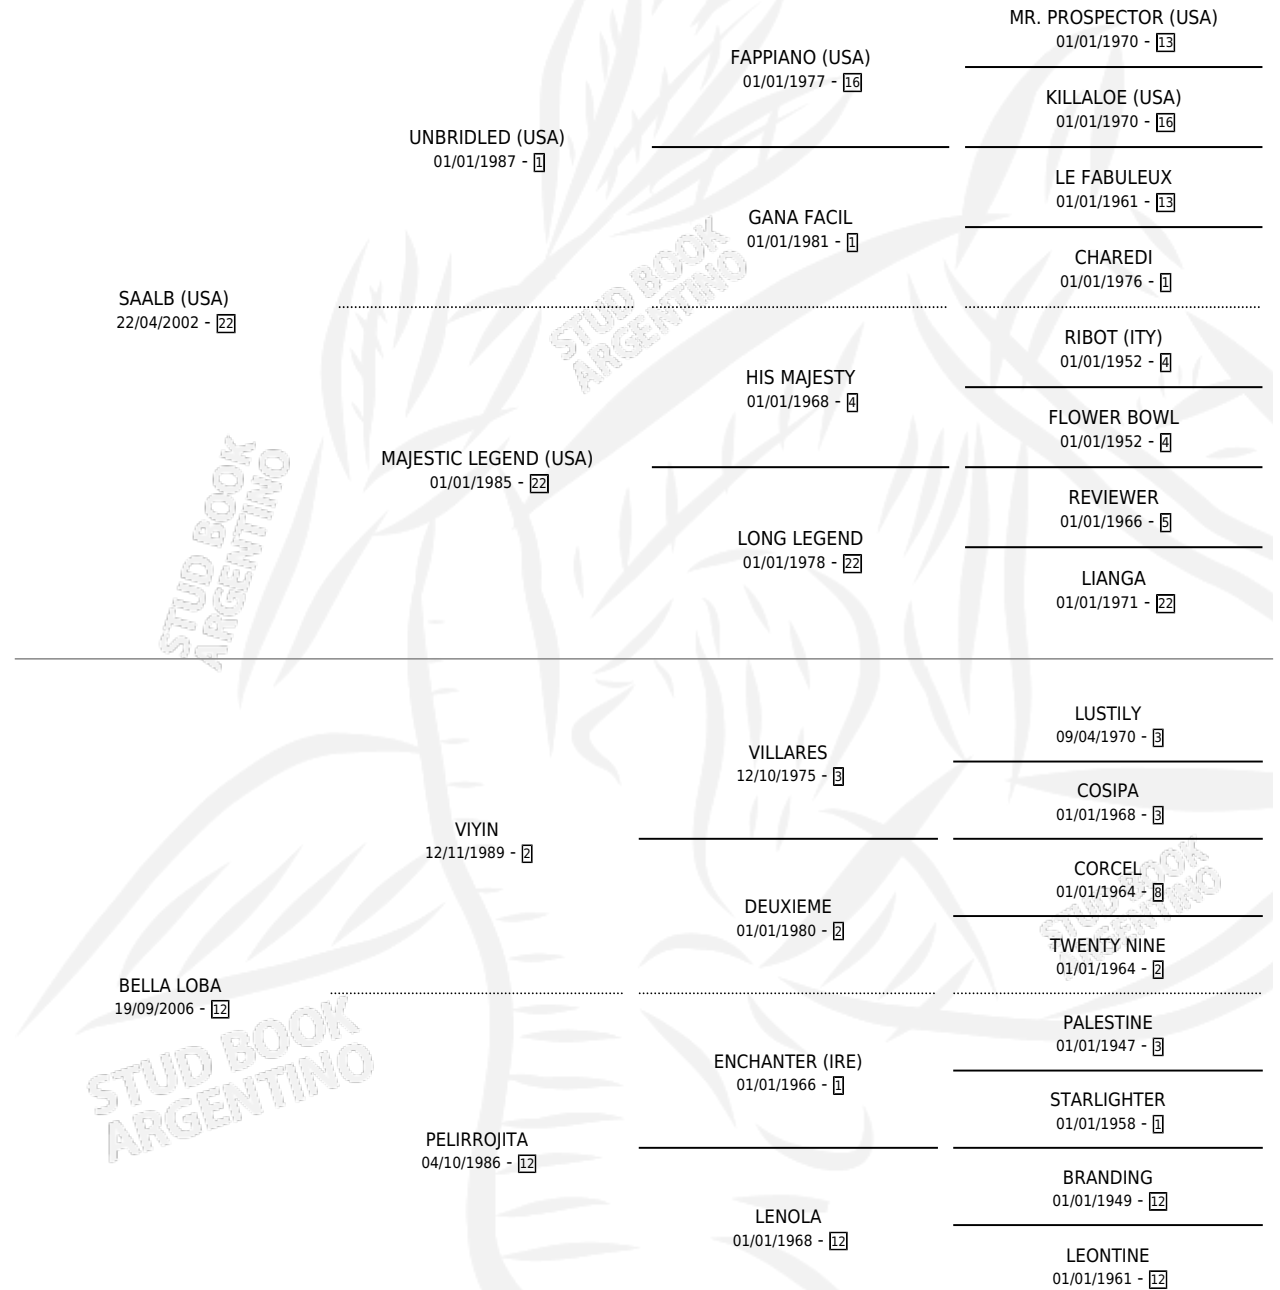

MAJESTY MILL

por SAALB (USA) y BELLA LOBA por VIYIN

Argentina · Macho · Zaino · SP · 27/09/2011
Familia 12-d · Volumen 41

ESTADO

TIPIFICACIÓN SANGUÍNEA	X
TIPIFICACIÓN POR ADN	✓
PASAPORTE	✓
IDENTIFICACIÓN POR MICROCHIP	✓
REPRODUCTOR	X

Lugar de nacimiento: La Tana Del Lupo

Criador: La Tana Del Lupo

PEDIGREE

MAJESTY MILL

Datos oficiales del Stud Book Argentino

Documento generado el 10/05/2026

studbook.org.ar