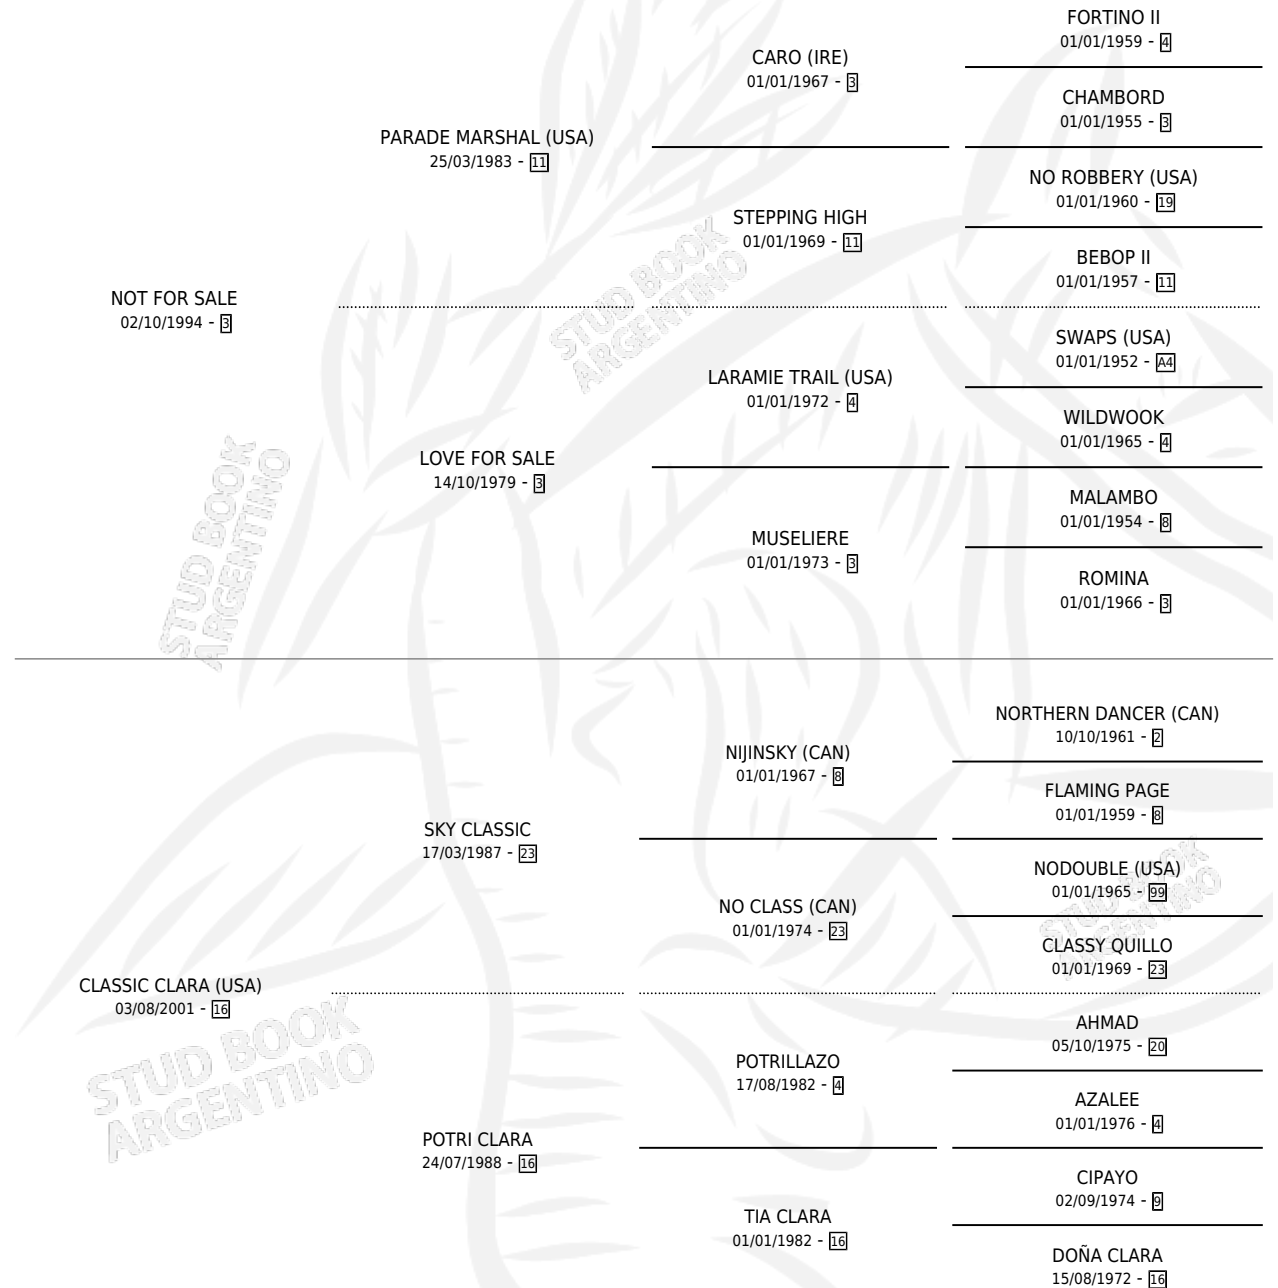

FLY STAR

por NOT FOR SALE y CLASSIC CLARA (USA) por SKY CLASSIC

Argentina · Hembra · Alazan · SP · 29/08/2011
Familia 16-e · Volumen 41

ESTADO

TIPIFICACIÓN SANGUÍNEA	X
TIPIFICACIÓN POR ADN	X
PASAPORTE	X
IDENTIFICACIÓN POR MICROCHIP	X
REPRODUCTOR	X

Lugar de nacimiento: Tonadita

Criador: Tonadita

PEDIGREE

FLY STAR

Datos oficiales del Stud Book Argentino

Documento generado el 10/05/2026

studbook.org.ar