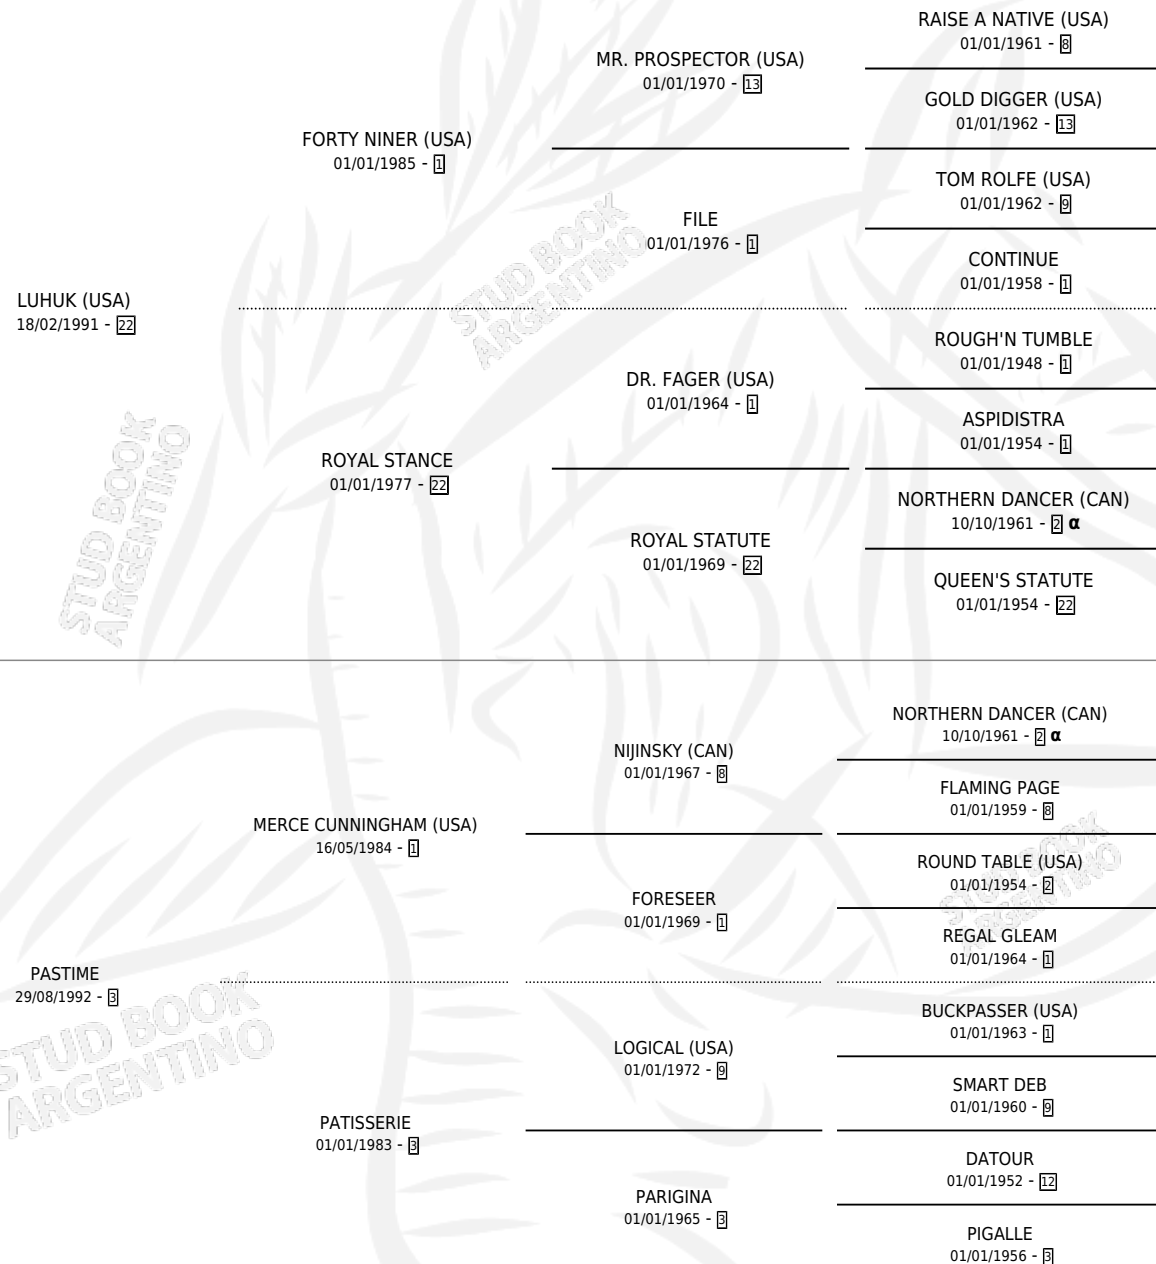

PLAYMANIA

por LUHUK (USA) y PASTIME por MERCE CUNNINGHAM (USA)

Argentina · Hembra · Zaino · SP · 07/09/2011
Familia 3-h · Volumen 41

ESTADO

TIPIFICACIÓN SANGUÍNEA	X
TIPIFICACIÓN POR ADN	✓
PASAPORTE	✓
IDENTIFICACIÓN POR MICROCHIP	✓
REPRODUCTOR	✓

Lugar de nacimiento: La Quebrada
Criador: La Quebrada

~

HIJOS

	MACHOS	HEMBRAS
4 NACIERON	3	1
2 CORRIERON	2	0
2 GANARON	2	0
0 GANADORES CL	0 GANADORES GR	0 GANADORES G1

PEDIGREE

INBREEDING : α