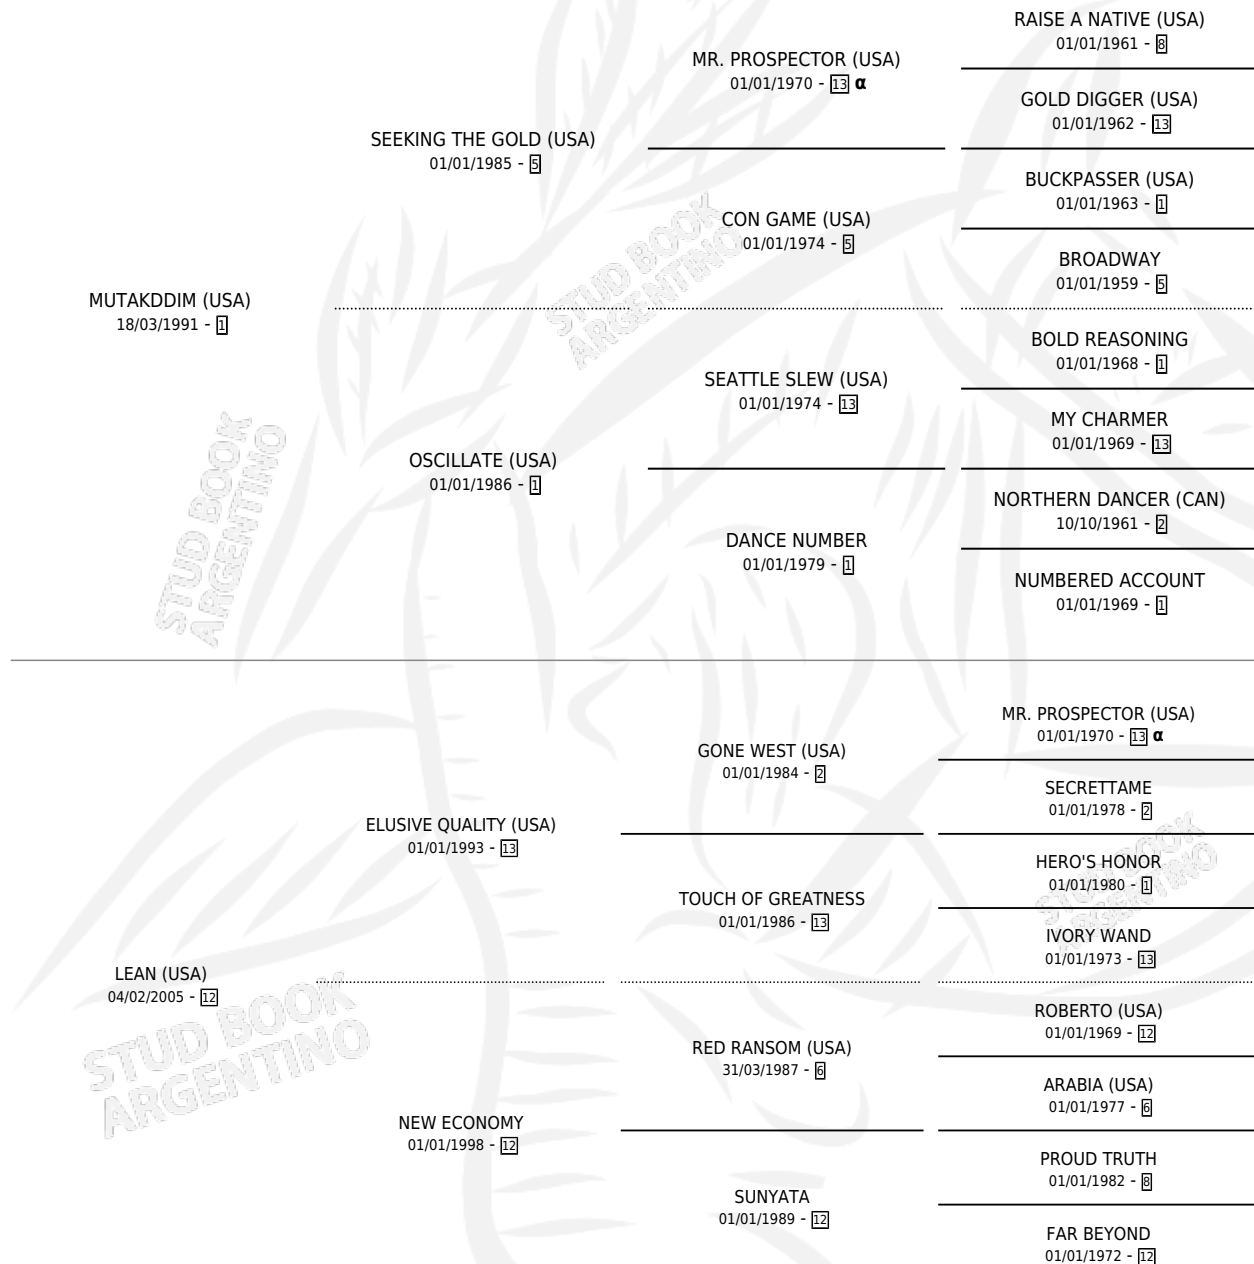

# LEAKY

por **MUTAKDDIM (USA)** y **LEAN (USA)** por **ELUSIVE QUALITY (USA)**

Argentina · Hembra · Alazan · SP · 08/09/2011  
Familia 12-c · Volumen 41

## ESTADO

TIPIFICACIÓN SANGUÍNEA	X
TIPIFICACIÓN POR ADN	✓
PASAPORTE	✓
IDENTIFICACIÓN POR MICROCHIP	✓
REPRODUCTOR	✓

**Lugar de nacimiento:** La Quebrada  
**Criador:** La Quebrada

~

## PEDIGREE

INBREEDING : α

S

mientos 4 / Efectividad 66.67%

PADRILLO	PRODUCTO	CRIADOR	1ER SERVICIO	ÚLTIMO SERVICIO
QUARANA (USA)	∅		16/08/2025	16/08/2025
<b>LEAKY</b>	CANDY LEAKY (H AT, 03/08/2023)	MELIPAL	22/08/2022	28/08/2022
REELANTS	REE LUQUEADO (M A, 10/07/2021)	MELIPAL	10/08/2020	10/08/2020
EMPEROR RICHARD	∅		30/09/2018	30/09/2018
GRAND REWARD (USA)	BIG REWARD (M Z, 23/08/2018)	SAN MARTIN JULIAN	07/08/2017	23/08/2017
INDY POINT	LUPERCA (H A, 19/09/2016) •MURIÓ EL 26/12/2024•	LA QUEBRADA	13/10/2015	13/10/2015