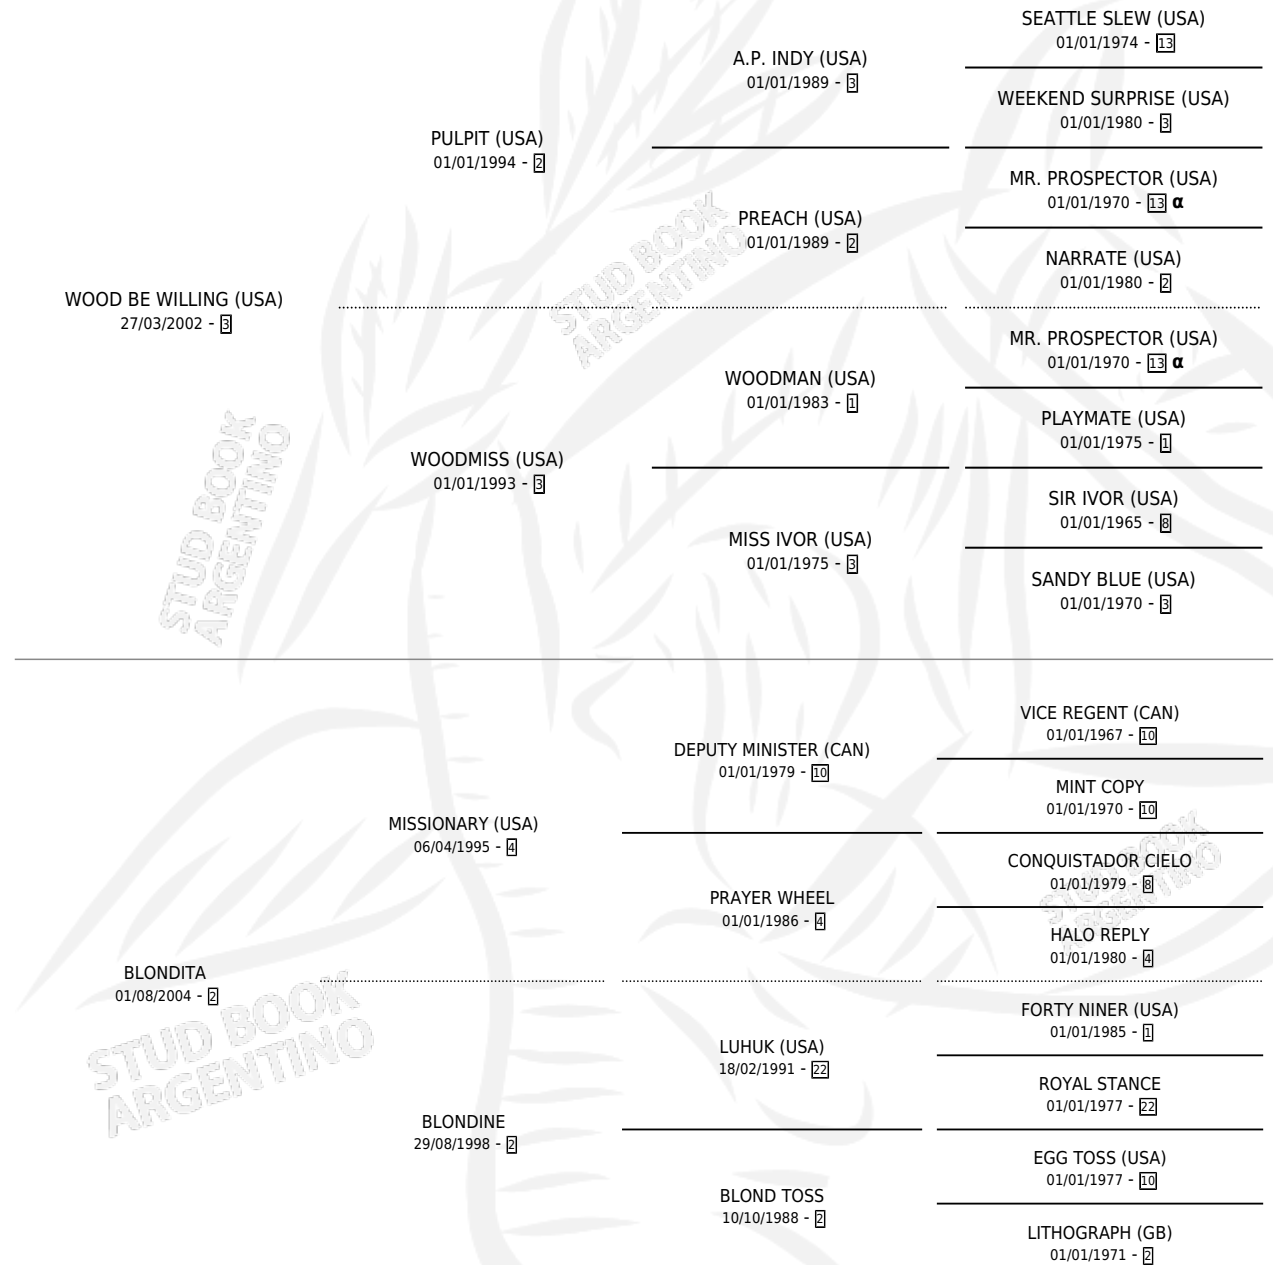

# EL BRODI

por **WOOD BE WILLING (USA)** y **BLONDITA** por **MISSIONARY (USA)**

Argentina · Macho · Alazan · SP · 24/08/2011  
Familia 2-i · Volumen 41

## ESTADO

TIPIFICACIÓN SANGUÍNEA	X
TIPIFICACIÓN POR ADN	X
PASAPORTE	X
IDENTIFICACIÓN POR MICROCHIP	X
REPRODUCTOR	X

**Lugar de nacimiento:** Las Camelias  
**Criador:** Terenziani Abel Angel

## PEDIGREE

INBREEDING : α