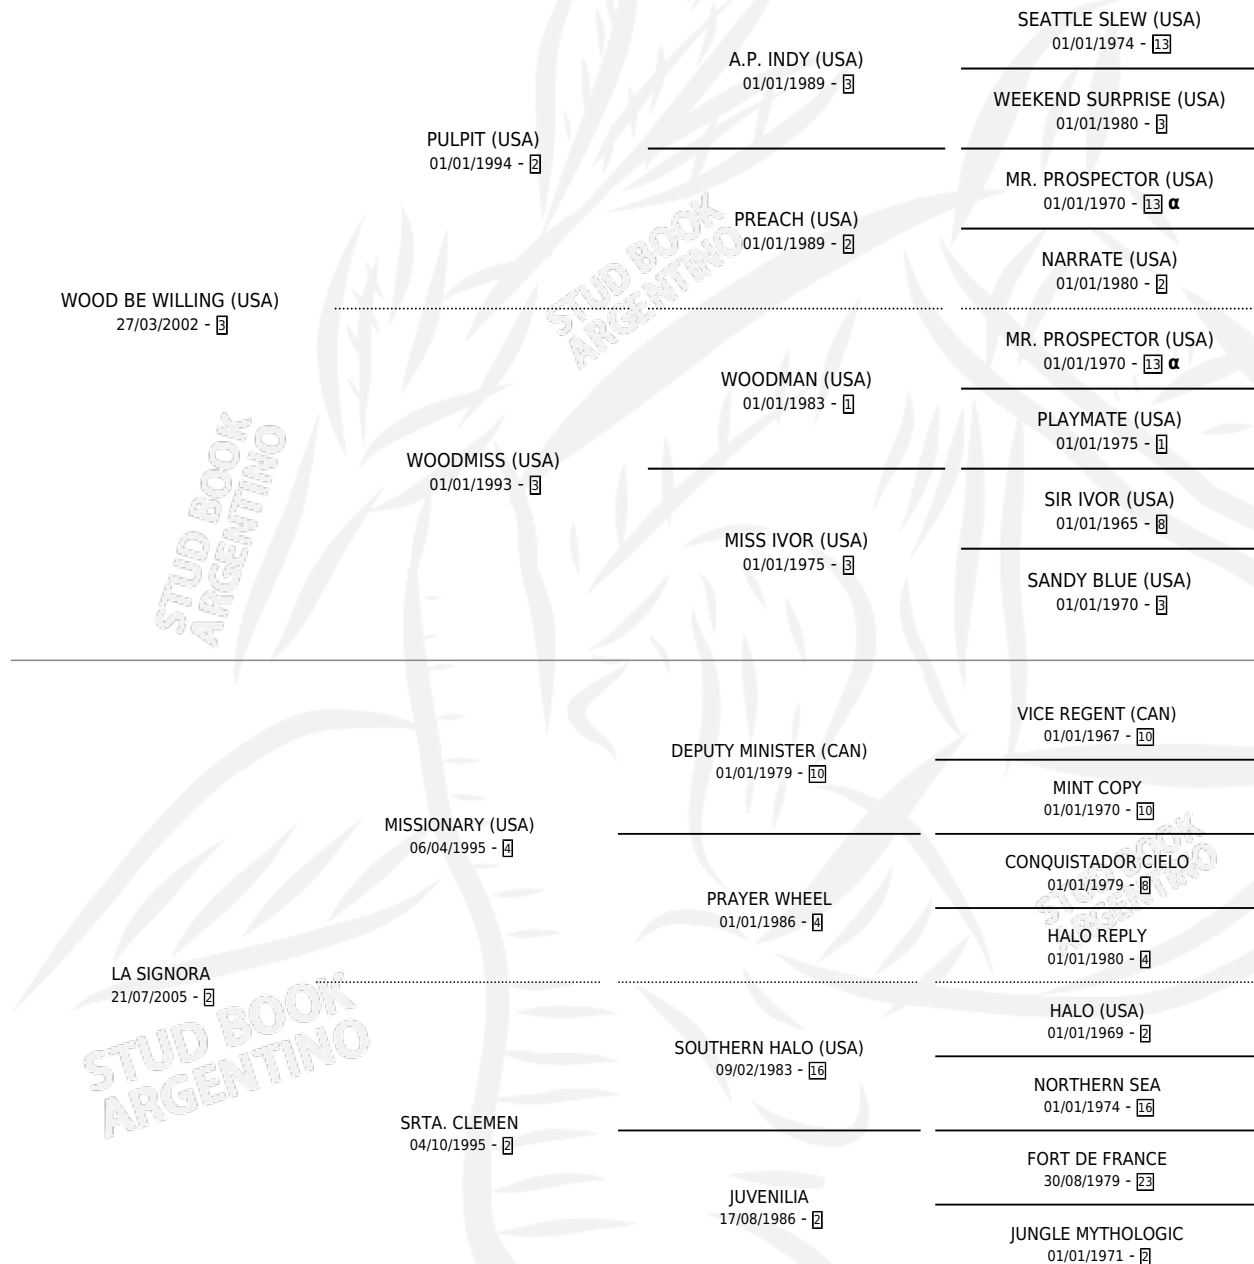

SALTUARIA

por **WOOD BE WILLING (USA)** y **LA SIGNORA** por **MISSIONARY (USA)**

Argentina · Hembra · Zaino · SP · 22/08/2011
Familia 2-g · Volumen 41

ESTADO

TIPIFICACIÓN SANGUÍNEA	X
TIPIFICACIÓN POR ADN	✓
PASAPORTE	✓
IDENTIFICACIÓN POR MICROCHIP	✓
REPRODUCTOR	✓

Lugar de nacimiento: Campo particular
Criador: Las Camelias

~

HIJOS

	MACHOS	HEMBRAS
4 NACIERON	2	2
2 CORRIERON	1	1
1 GANARON	0	1
0 GANADORES CL	0 GANADORES GR	0 GANADORES G1

PEDIGREE

INBREEDING : α

~

CAMPAÑA

Solo carreras oficiales de Argentina

POR EDAD

EDAD	CC	1°	2°	3°	4°	5°	NP	CLC	CLG	CLCG1	CLGG1	IMPORTE	GANANCIA / CC
3 AÑOS	11	1	2	0	1	2	5	0	0	0	0	\$97,610	\$8,874
4 AÑOS	13	3	3	3	0	1	3	0	0	0	0	\$262,372	\$20,182
5 AÑOS	11	0	2	1	1	3	4	0	0	0	0	\$91,996	\$8,363
TOTALES	35	4	7	4	2	6	12	0	0	0	0	\$451,978	\$12,914
%		11.4%	20.0%	11.4%	5.7%	17.1%	34.3%	0.0%	0.0%	0.0%	0.0%		