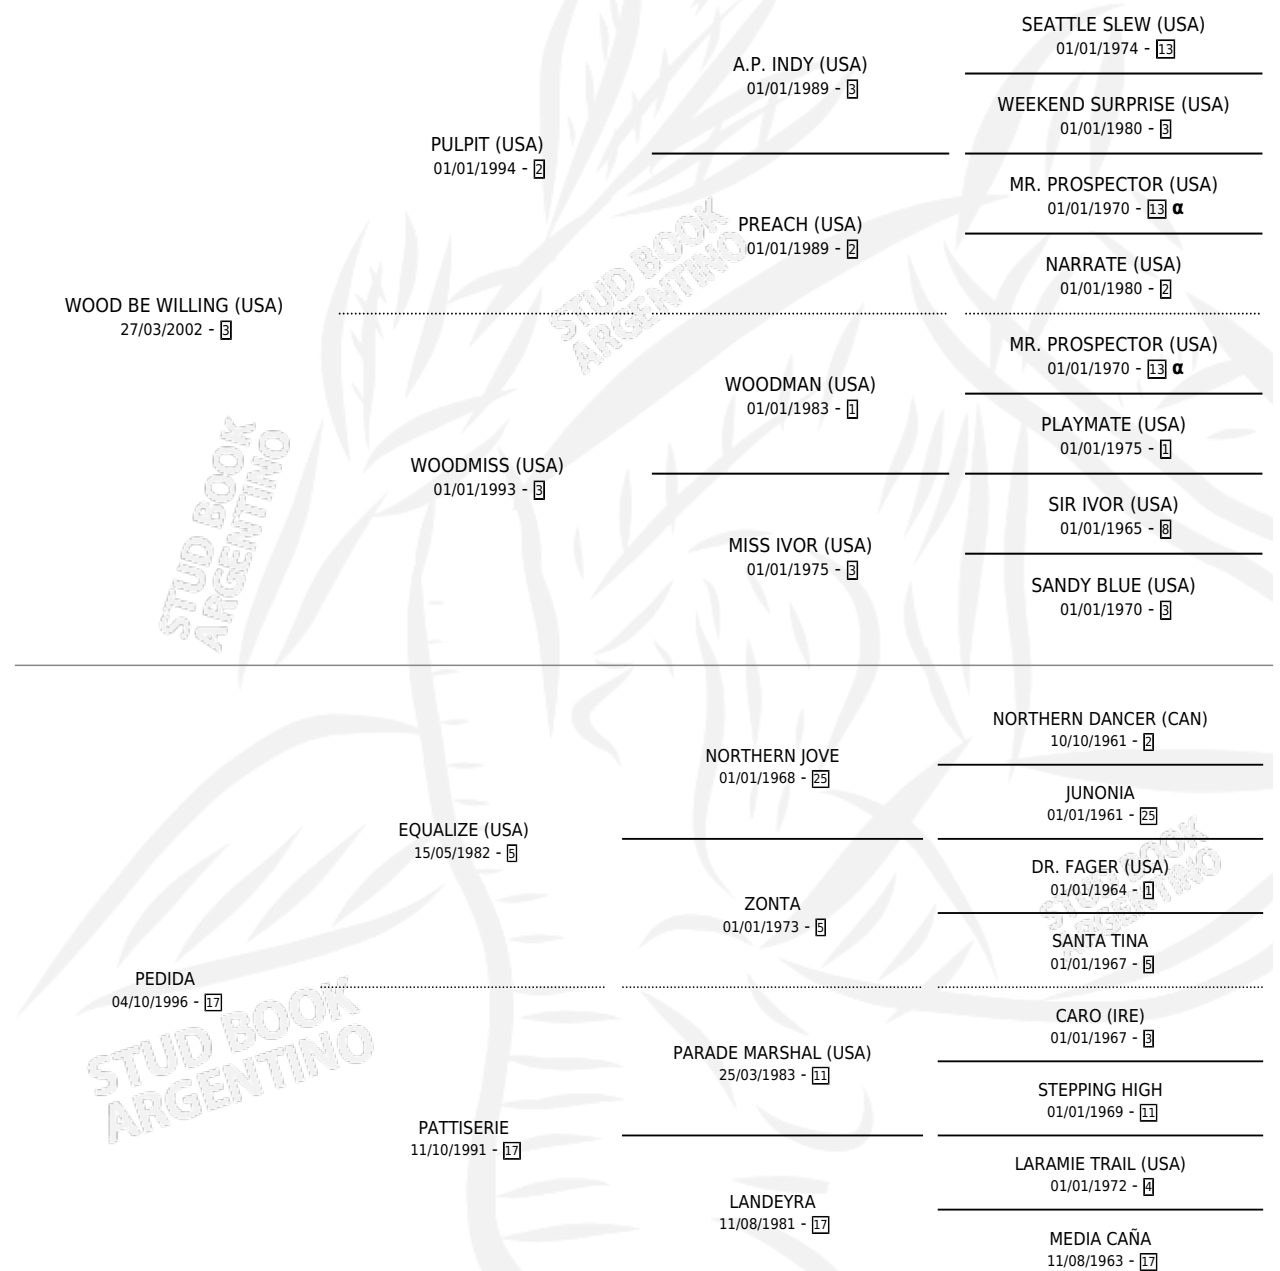

CUTE BLACK EYES

por **WOOD BE WILLING (USA)** y **PEDIDA** por **EQUALIZE (USA)**

Argentina · Hembra · Zaino · SP · 25/09/2011
Familia 17-c · Volumen 41

ESTADO

TIPIFICACIÓN SANGUÍNEA	X
TIPIFICACIÓN POR ADN	✓
PASAPORTE	✓
IDENTIFICACIÓN POR MICROCHIP	✓
REPRODUCTOR	✓

Lugar de nacimiento: Las Camelias
Criador: Terenziani Abel Angel

~

HIJOS

	MACHOS	HEMBRAS
3 NACIERON	1	2
1 CORRIERON	0	1
1 GANARON	0	1

1 GANADORES CL	1 GANADORES GR	1 GANADORES G1

PEDIGREE

INBREEDING : α