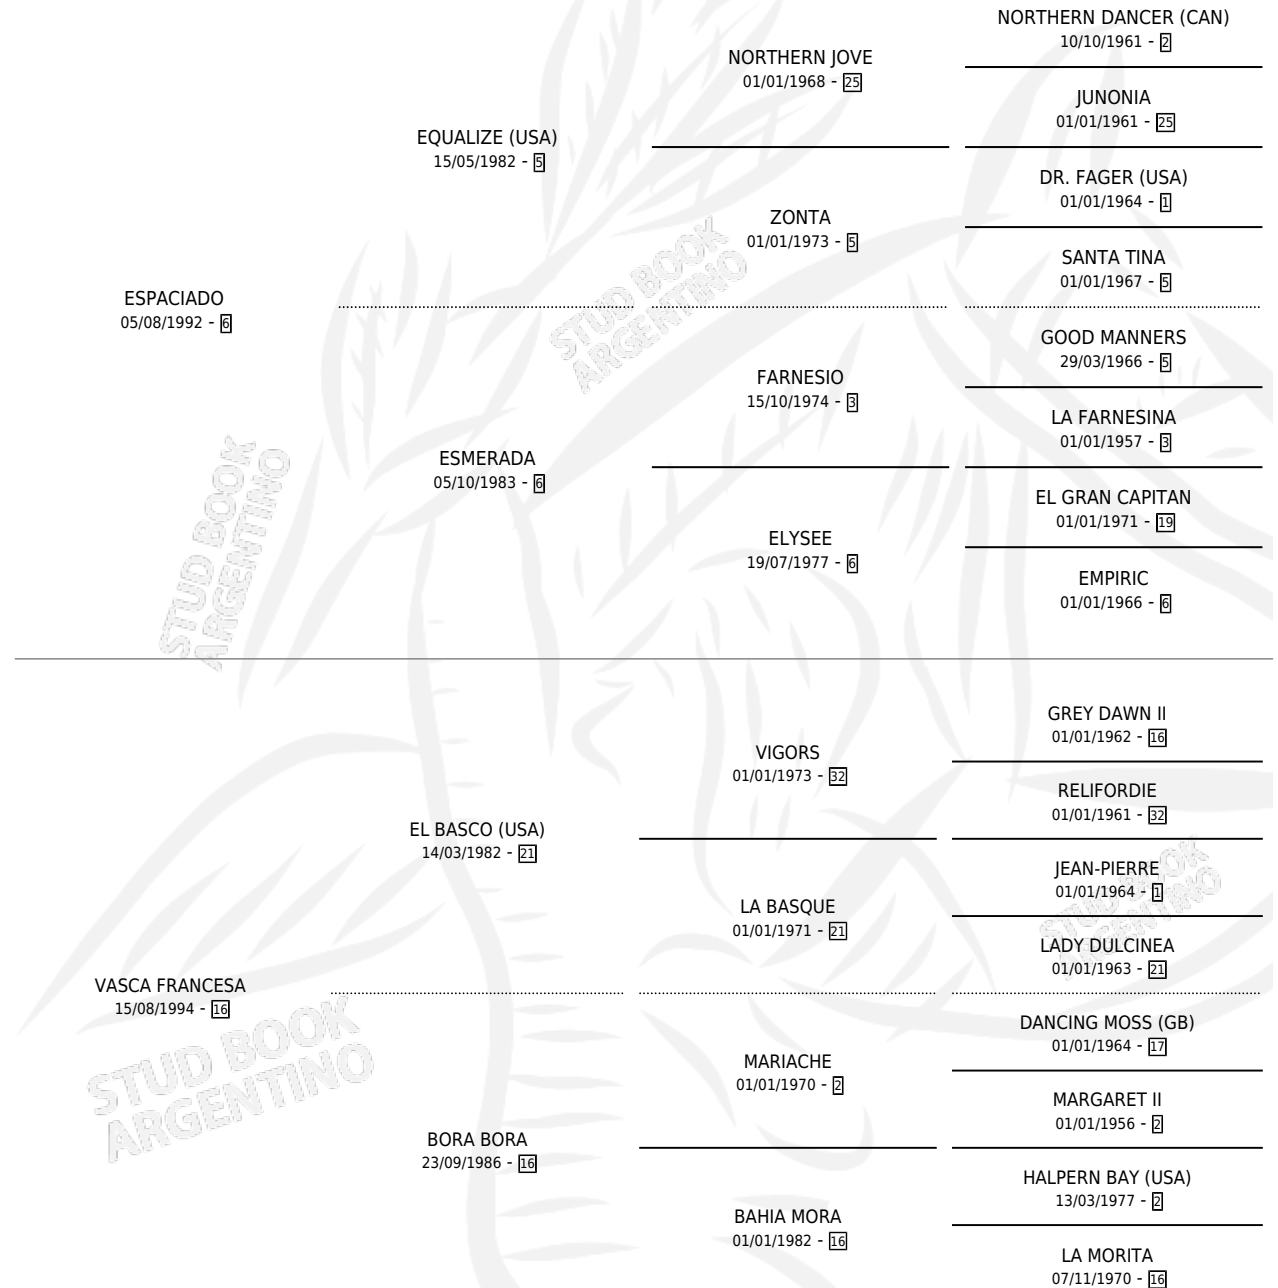

ES MUY VASCO

por **ESPACIADO** y **VASCA FRANCESA** por **EL BASCO (USA)**

Argentina · Macho · Alazan · SP · 06/10/2011
Familia 16-e · Volumen 41

ESTADO

TIPIFICACIÓN SANGUÍNEA	X
TIPIFICACIÓN POR ADN	✓
PASAPORTE	✓
IDENTIFICACIÓN POR MICROCHIP	✓
REPRODUCTOR	X

Lugar de nacimiento: Vadarkblar

Criador: Vadarkblar

PEDIGREE

ES MUY VASCO

Datos oficiales del Stud Book Argentino

Documento generado el 10/05/2026

studbook.org.ar