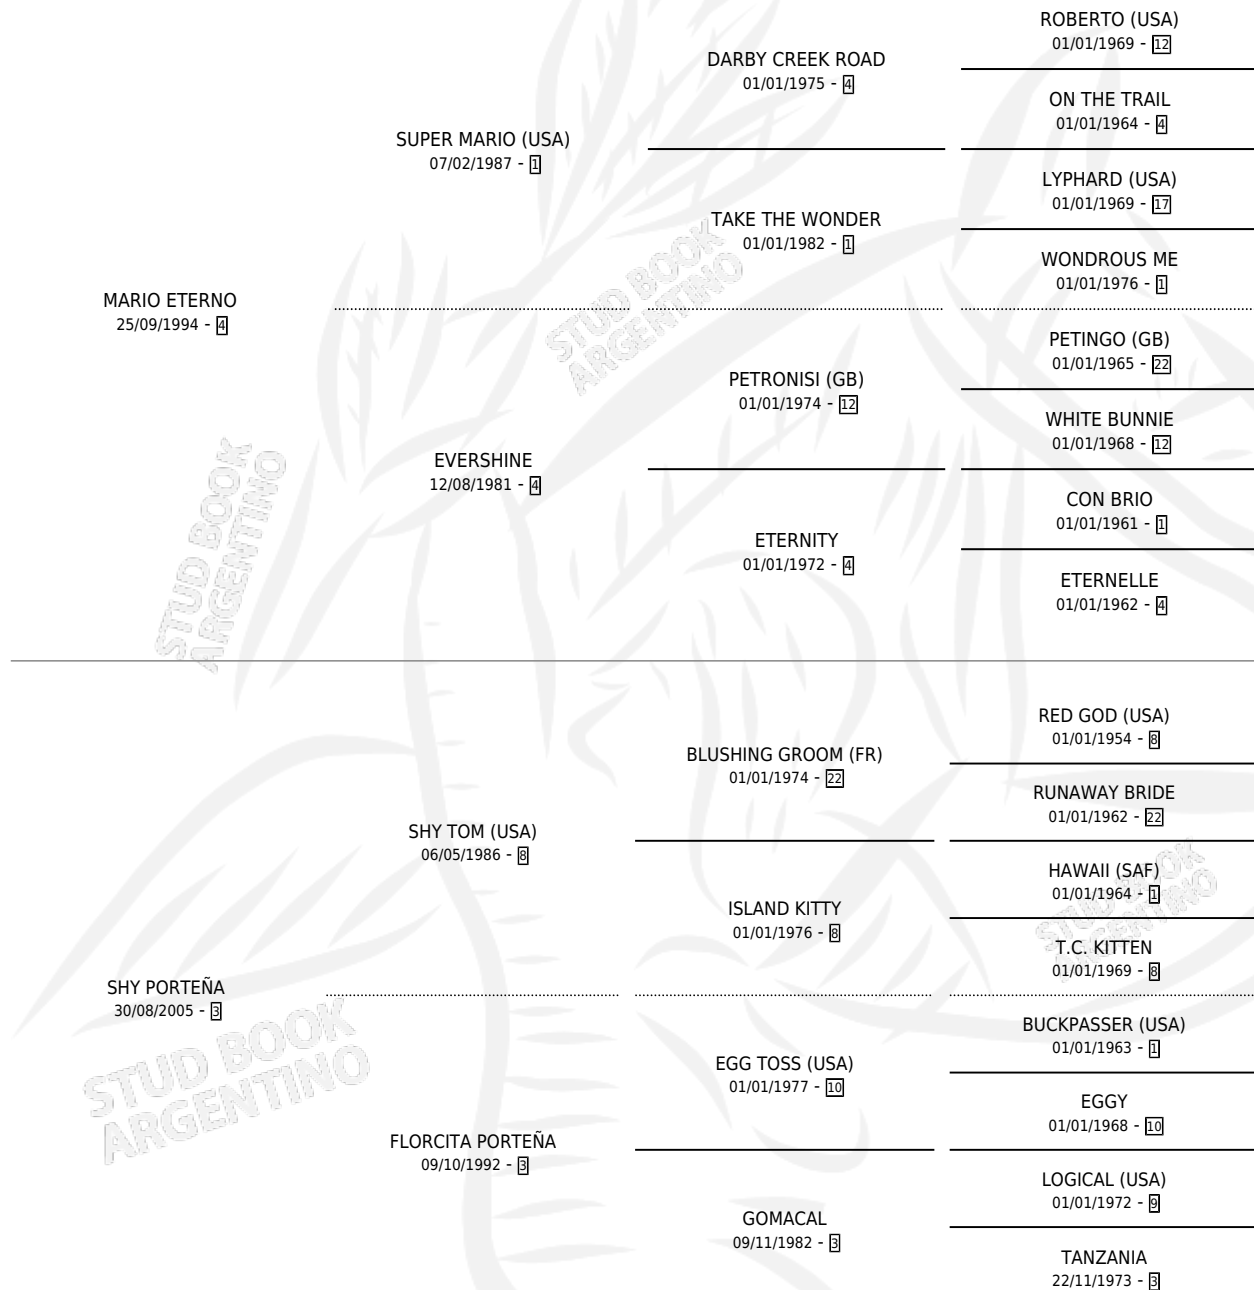

ETERNA PORTEÑA

por MARIO ETERNO y SHY PORTEÑA por SHY TOM (USA)

Argentina · Hembra · Alazan · SP · 24/07/2011
Familia 3-b · Volumen 41

ESTADO

TIPIFICACIÓN SANGUÍNEA	X
TIPIFICACIÓN POR ADN	X
PASAPORTE	X
IDENTIFICACIÓN POR MICROCHIP	✓
REPRODUCTOR	X

Lugar de nacimiento: Revancha

Criador: Revancha

PEDIGREE

ETERNA PORTEÑA

Datos oficiales del Stud Book Argentino

Documento generado el 11/06/2026

studbook.org.ar