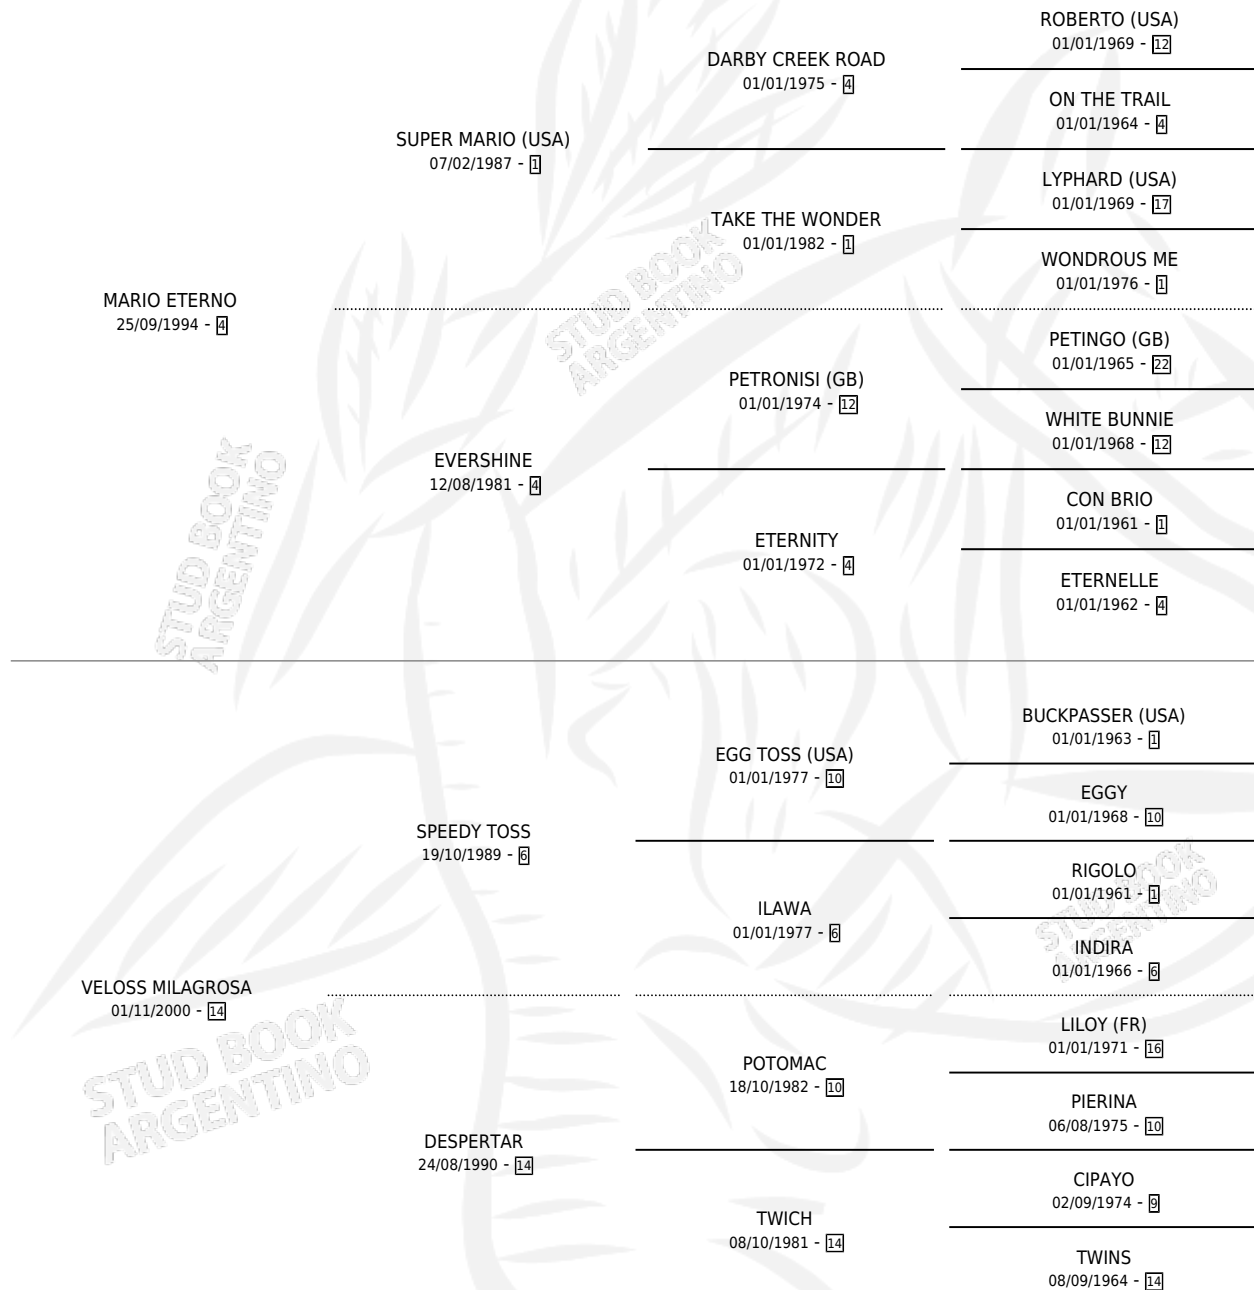

ETERNO MILAGRO

por MARIO ETERNO y VELOSS MILAGROSA por SPEEDY TOSS

Argentina · Macho · Zaino · SP · 26/07/2011
Familia 14-c · Volumen 41

ESTADO

TIPIFICACIÓN SANGUÍNEA	X
TIPIFICACIÓN POR ADN	✓
PASAPORTE	✓
IDENTIFICACIÓN POR MICROCHIP	✓
REPRODUCTOR	X

Lugar de nacimiento: Revancha

Criador: Revancha

PEDIGREE

CAMPAÑA

Solo carreras oficiales de Argentina

POR EDAD

EDAD	CC	1°	2°	3°	4°	5°	NP	CLC	CLG	CLCG1	CLGG1	IMPORTE	GANANCIA / CC
4 AÑOS	1	0	0	0	0	0	1	0	0	0	0	\$0	\$0
TOTALES	1	0	0	0	0	0	1	0	0	0	0	\$0	\$0
%		0.0%	0.0%	0.0%	0.0%	0.0%	100%	0.0%	0.0%	0.0%	0.0%		