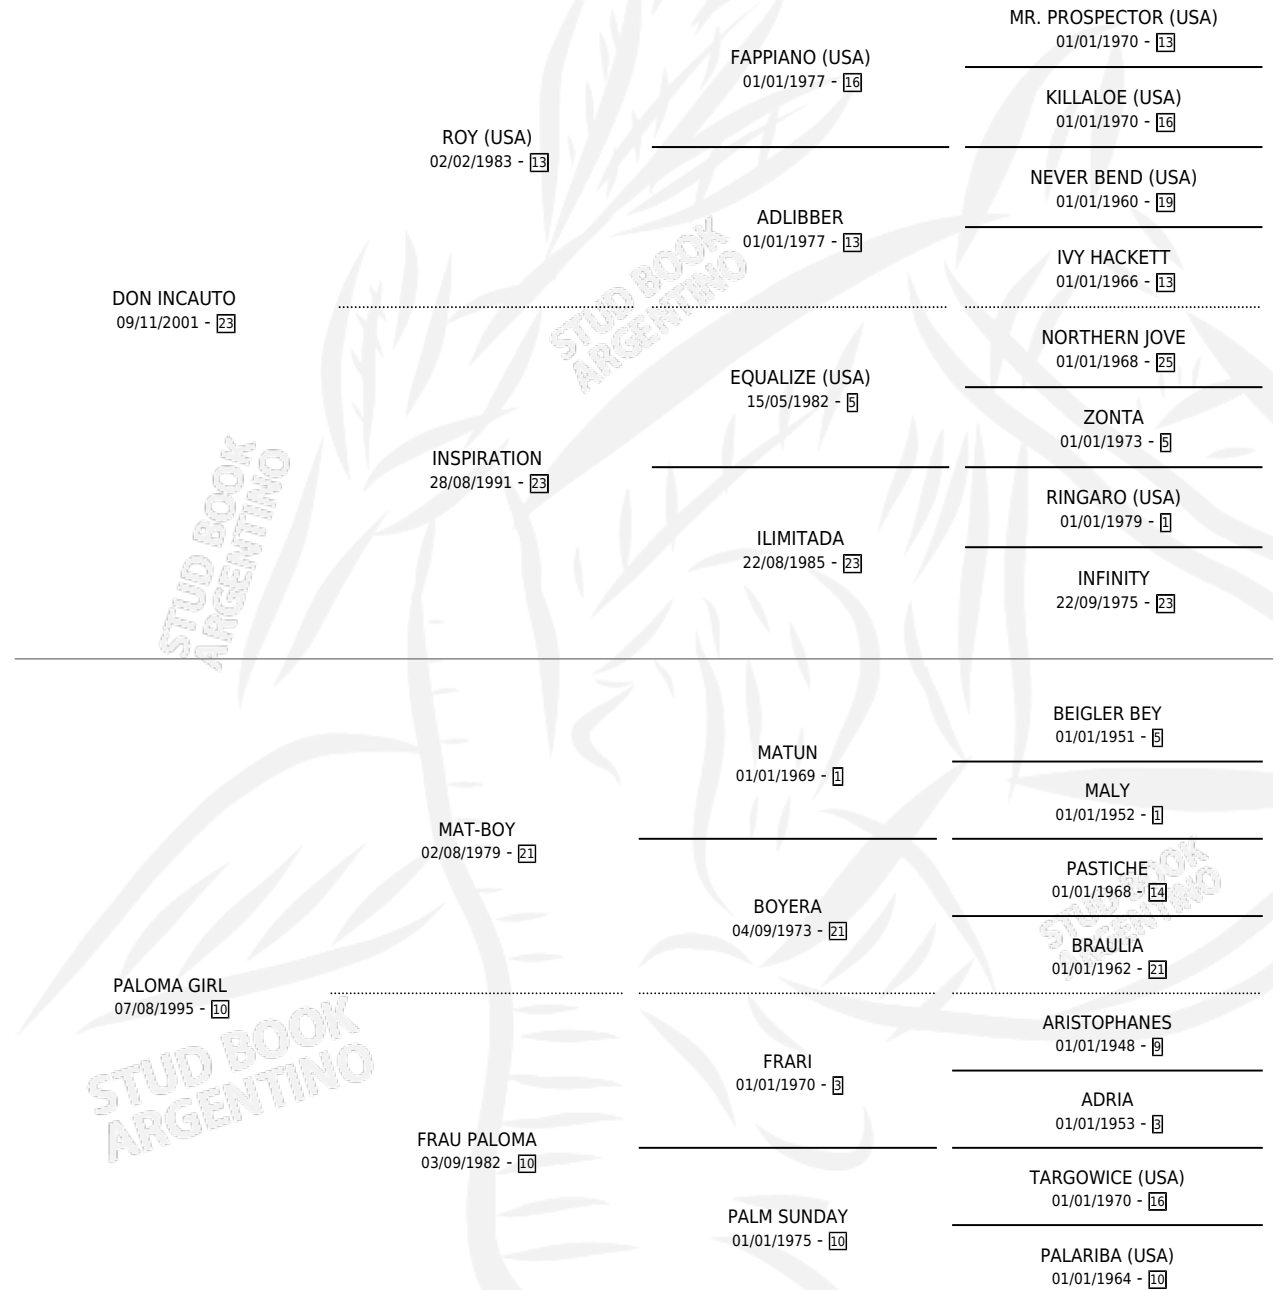

SEÑORA TORCAZA

por DON INCAUTO y PALOMA GIRL por MAT-BOY

Argentina · Hembra · Zaino · SP · 12/10/2011
Familia 10-b · Volumen 41

ESTADO

TIPIFICACIÓN SANGUÍNEA	X
TIPIFICACIÓN POR ADN	✓
PASAPORTE	✓
IDENTIFICACIÓN POR MICROCHIP	✓
REPRODUCTOR	X

Lugar de nacimiento: Vadarkblar

Criador: Vadarkblar

PEDIGREE

CAMPAÑA

Solo carreras oficiales de Argentina

POR EDAD

EDAD	CC	1°	2°	3°	4°	5°	NP	CLC	CLG	CLCG1	CLGG1	IMPORTE	GANANCIA / CC
3 AÑOS	7	0	0	0	1	0	6	0	0	0	0	\$8,600	\$1,229
TOTALES	7	0	0	0	1	0	6	0	0	0	0	\$8,600	\$1,229
%		0.0%	0.0%	0.0%	14.3%	0.0%	85.7%	0.0%	0.0%	0.0%	0.0%		