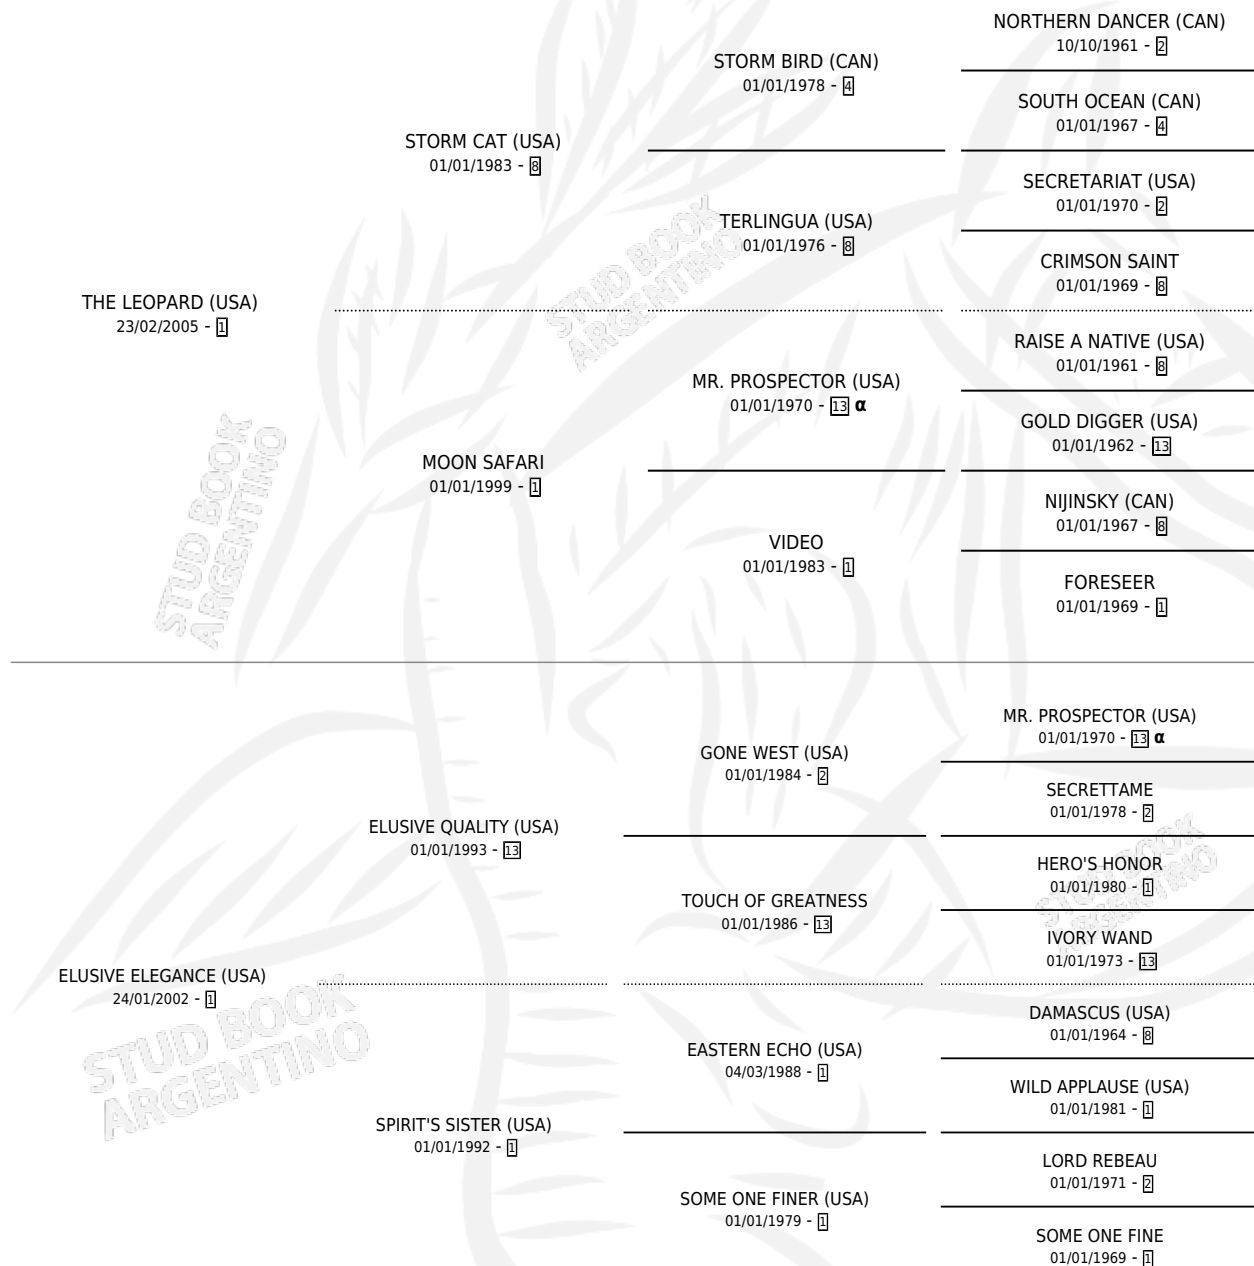

ELUSIVE CAT

por **THE LEOPARD (USA)** y **ELUSIVE ELEGANCE (USA)** por **ELUSIVE QUALITY (USA)**

Argentina · Hembra · Alazan · SP · 29/09/2011
Familia 1-j · Volumen 41

ESTADO

TIPIFICACIÓN SANGUÍNEA	X
TIPIFICACIÓN POR ADN	✓
PASAPORTE	✓
IDENTIFICACIÓN POR MICROCHIP	✓
REPRODUCTOR	X

Lugar de nacimiento: Aguareñas
Criador: Ayerza Rosas Jose Ignacio

PEDIGREE

INBREEDING : α