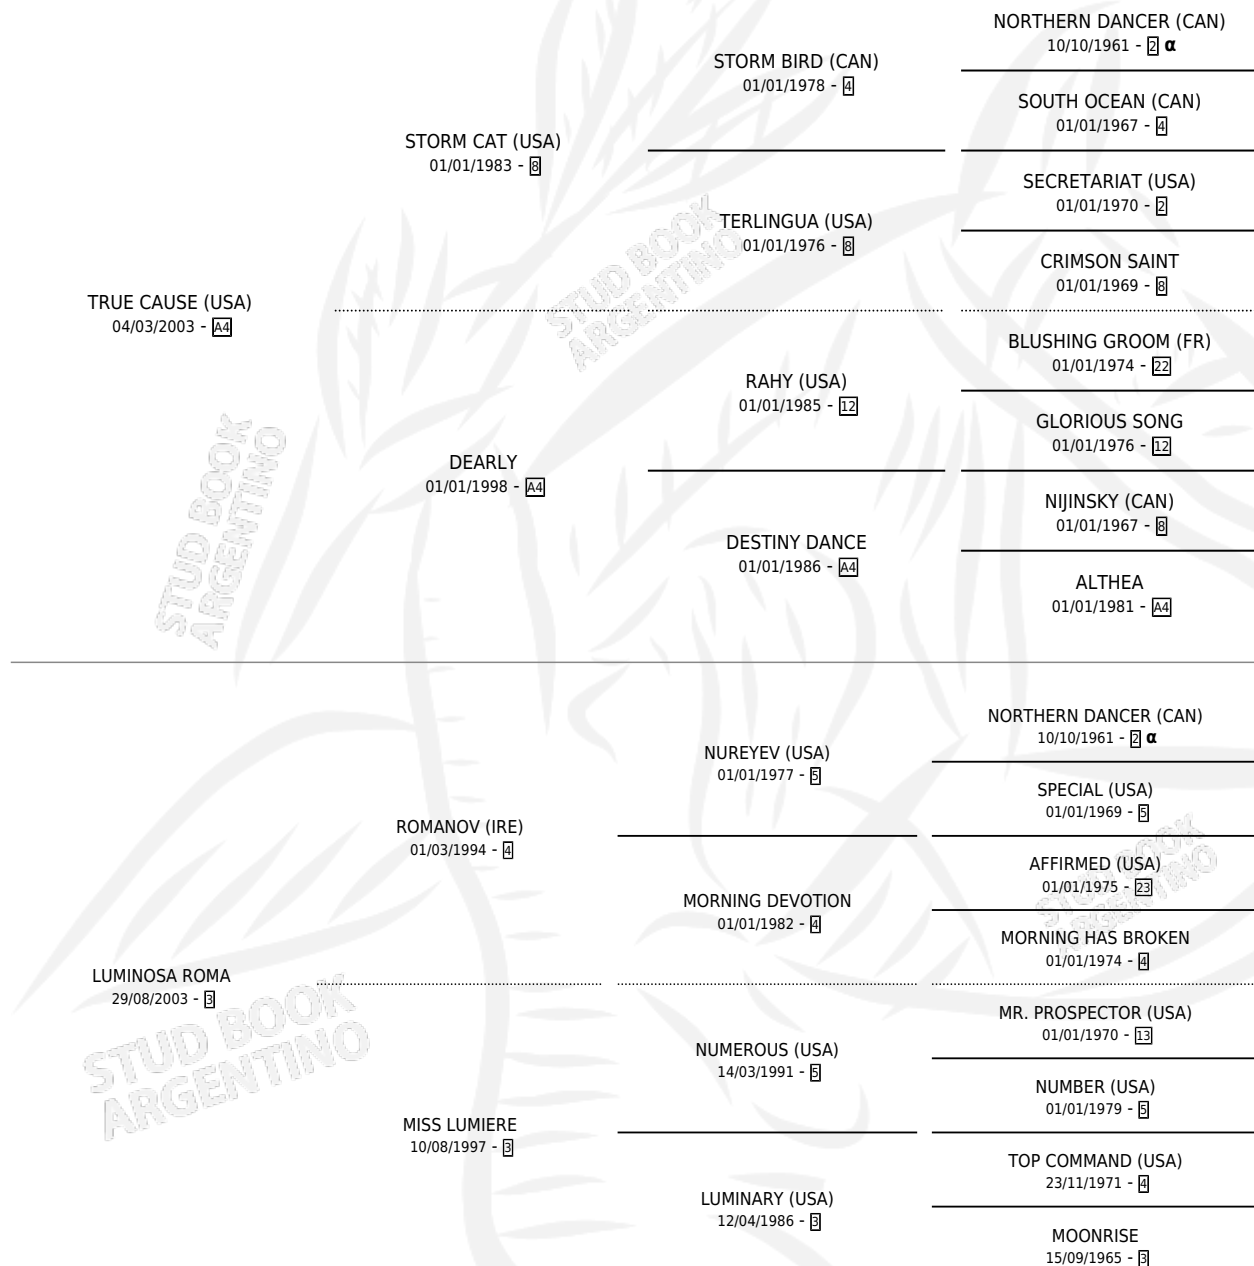

BRIGHT CREST

por **TRUE CAUSE (USA)** y **LUMINOSA ROMA** por **ROMANOV (IRE)**

Argentina · Macho · Alazan · SP · 06/10/2011
Familia 3-o · Volumen 41

ESTADO

TIPIFICACIÓN SANGUÍNEA	X
TIPIFICACIÓN POR ADN	✓
PASAPORTE	✓
IDENTIFICACIÓN POR MICROCHIP	✓
REPRODUCTOR	X

Lugar de nacimiento: Aguareñas
Criador: Ayerza Marcos Ivan

PEDIGREE

INBREEDING : α

CAMPAÑA

Solo carreras oficiales de Argentina

POR EDAD

EDAD	CC	1°	2°	3°	4°	5°	NP	CLC	CLG	CLCG1	CLGG1	IMPORTE	GANANCIA / CC
3 AÑOS	4	0	0	0	0	3	1	0	0	0	0	\$10,560	\$2,640
4 AÑOS	7	1	1	2	0	0	3	0	0	0	0	\$121,460	\$17,351
5 AÑOS	2	0	0	0	0	0	2	0	0	0	0	\$0	\$0
TOTALES	13	1	1	2	0	3	6	0	0	0	0	\$132,020	\$10,155
%		7.7%	7.7%	15.4%	0.0%	23.1%	46.2%	0.0%	0.0%	0.0%	0.0%		

Ganador en San Isidro - \$132,020, a los 4 años.

POR DISTANCIA

HIPODROMO	CC	1°	2°	3°	4°	5°	NP	CLC	CLG	CLCG1	CLGG1	IMPORTE
LA PUNTA	1	0	0	0	0	0	1	0	0	0	0	\$0
1400 MTS	1	0	0	0	0	0	1	0	0	0	0	\$0
SAN ISIDRO	8	1	1	2	0	1	3	0	0	0	0	\$125,820
1400 MTS	6	1	1	1	0	1	2	0	0	0	0	\$113,420
1200 MTS	2	0	0	1	0	0	1	0	0	0	0	\$12,400
PALERMO	4	0	0	0	0	2	2	0	0	0	0	\$6,200
1400 MTS	2	0	0	0	0	1	1	0	0	0	0	\$3,050
1600 MTS	2	0	0	0	0	1	1	0	0	0	0	\$3,150