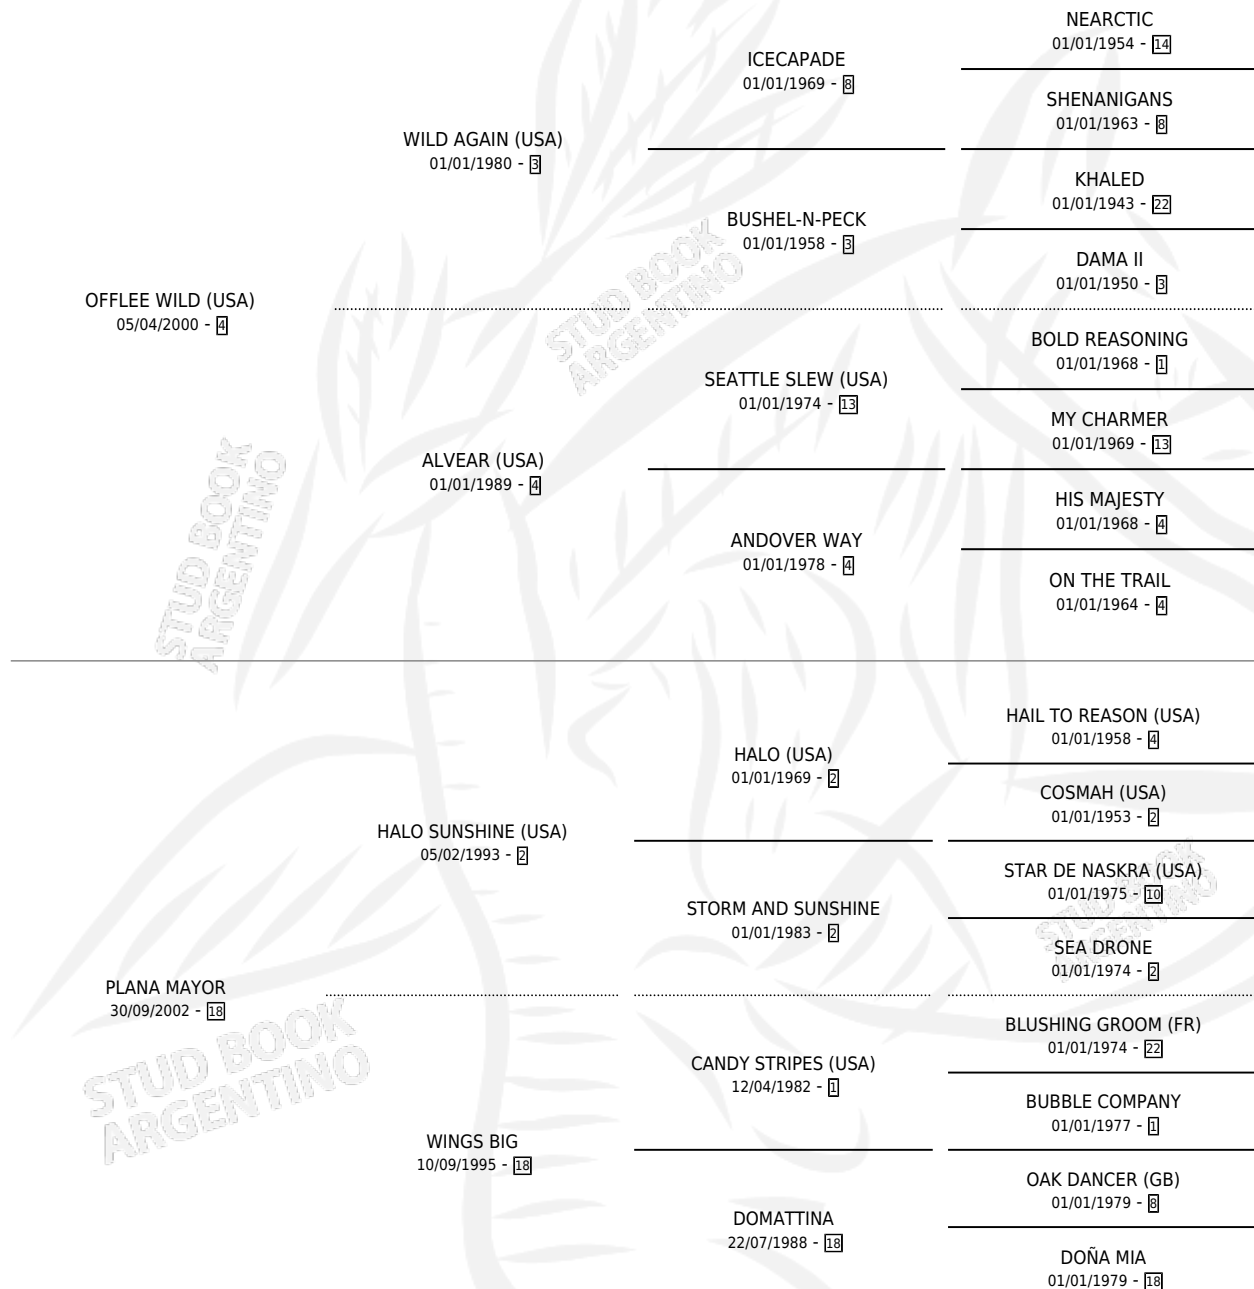

KAVANA

por OFFLEE WILD (USA) y PLANA MAYOR por HALO
SUNSHINE (USA)

Argentina · Hembra · Zaino · SP · 09/10/2011
Familia 18-a · Volumen 41

ESTADO

TIPIFICACIÓN SANGUÍNEA	X
TIPIFICACIÓN POR ADN	✓
PASAPORTE	✓
IDENTIFICACIÓN POR MICROCHIP	✓
REPRODUCTOR	X

Lugar de nacimiento: La Leyenda De Areco
Criador: Viejo Tombo

PEDIGREE