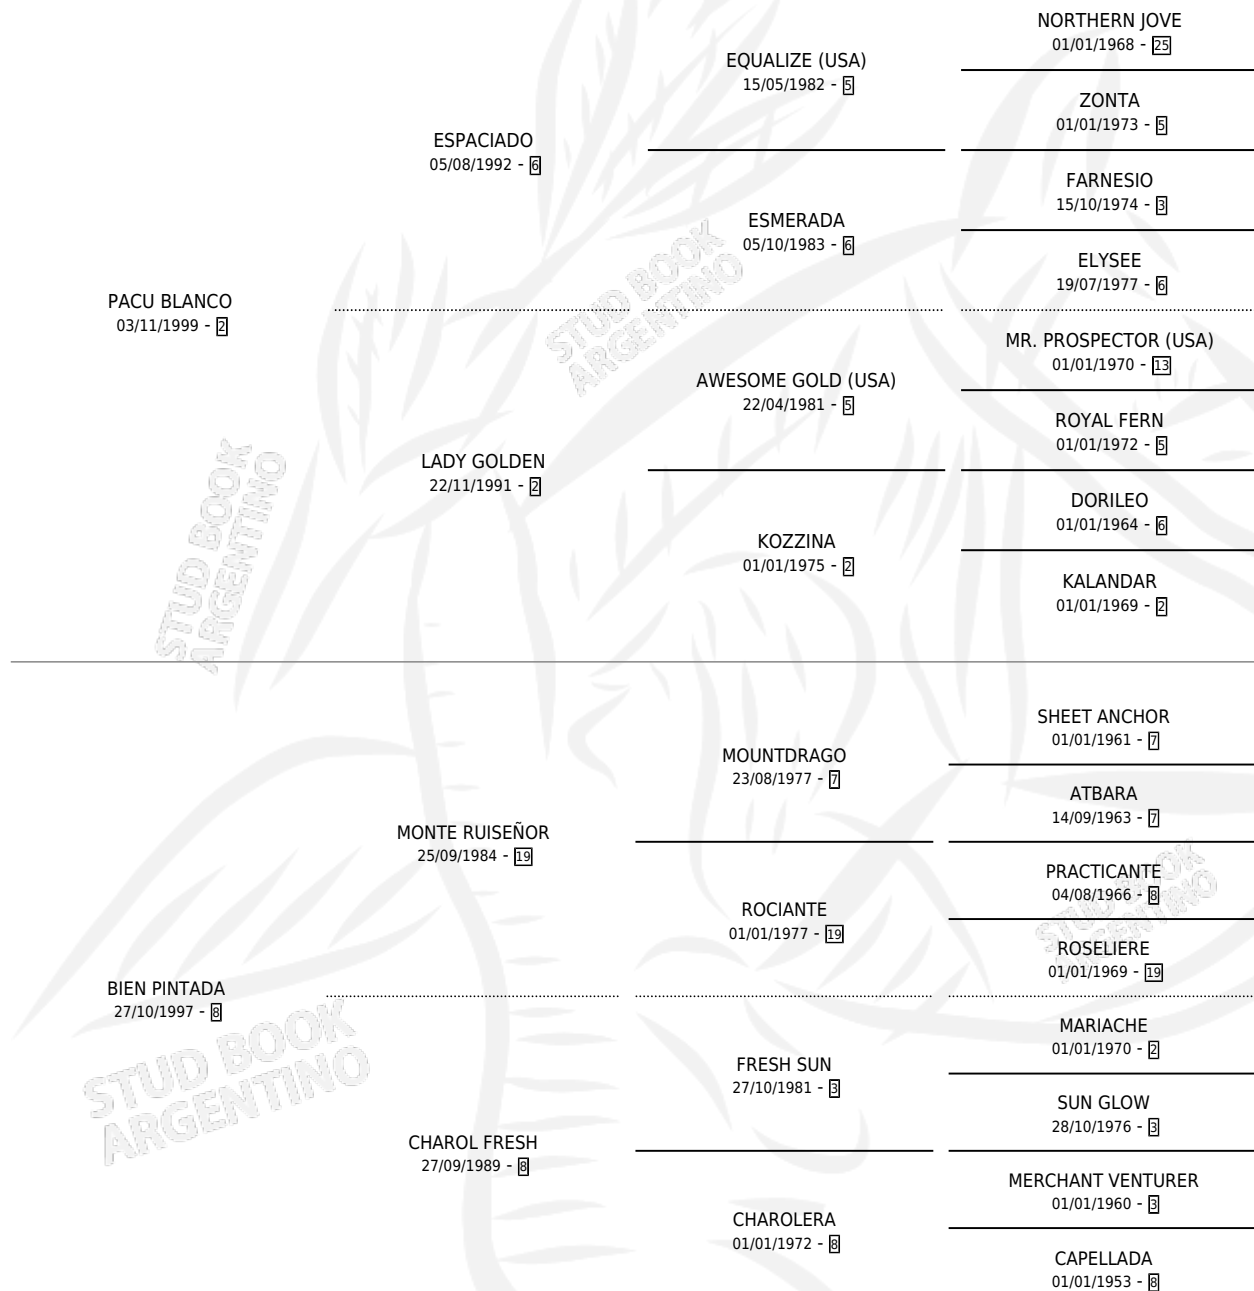

PACU PINTO

por PACU BLANCO y BIEN PINTADA por MONTE RUISEÑOR

Argentina · Macho · Zaino · SP · 18/09/2010
Familia 8-k · Volumen 40

ESTADO

TIPIFICACIÓN SANGUÍNEA	X
TIPIFICACIÓN POR ADN	✓
PASAPORTE	✓
IDENTIFICACIÓN POR MICROCHIP	✓
REPRODUCTOR	X

Lugar de nacimiento: Don Basilio
Criador: Don Basilio

PEDIGREE

CAMPAÑA

Solo carreras oficiales de Argentina

POR EDAD

EDAD	CC	1°	2°	3°	4°	5°	NP	CLC	CLG	CLCG1	CLGG1	IMPORTE	GANANCIA / CC
3 AÑOS	1	0	0	0	0	0	1	0	0	0	0	\$0	\$0
4 AÑOS	1	0	0	0	0	0	1	0	0	0	0	\$0	\$0
TOTALES	2	0	0	0	0	0	2	0	0	0	0	\$0	\$0
%		0.0%	0.0%	0.0%	0.0%	0.0%	100%	0.0%	0.0%	0.0%	0.0%		