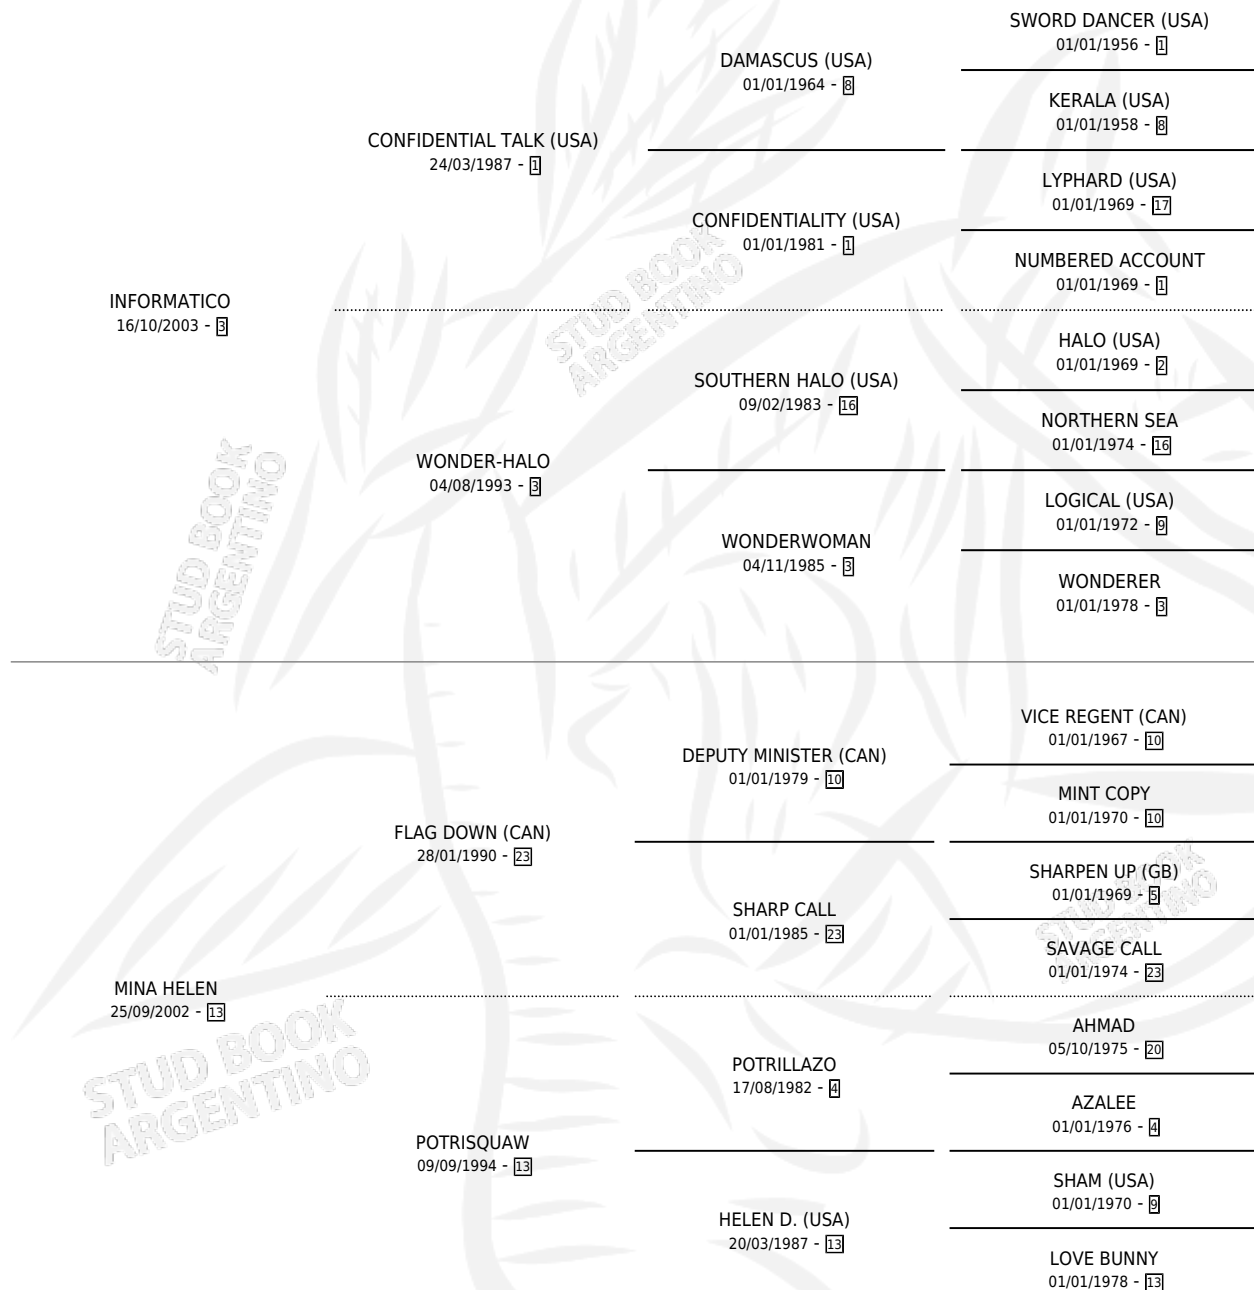

INFORMATICO MIN

por INFORMATICO y MINA HELEN por FLAG DOWN (CAN)

Argentina · Macho · Alazan · SP · 08/10/2011
Familia 13-c · Volumen 41

ESTADO

TIPIFICACIÓN SANGUÍNEA	X
TIPIFICACIÓN POR ADN	X
PASAPORTE	X
IDENTIFICACIÓN POR MICROCHIP	X
REPRODUCTOR	X

Lugar de nacimiento: Luna Negra

Criador: Luna Negra

PEDIGREE

INFORMATICO MIN

Datos oficiales del Stud Book Argentino

Documento generado el 11/06/2026

studbook.org.ar