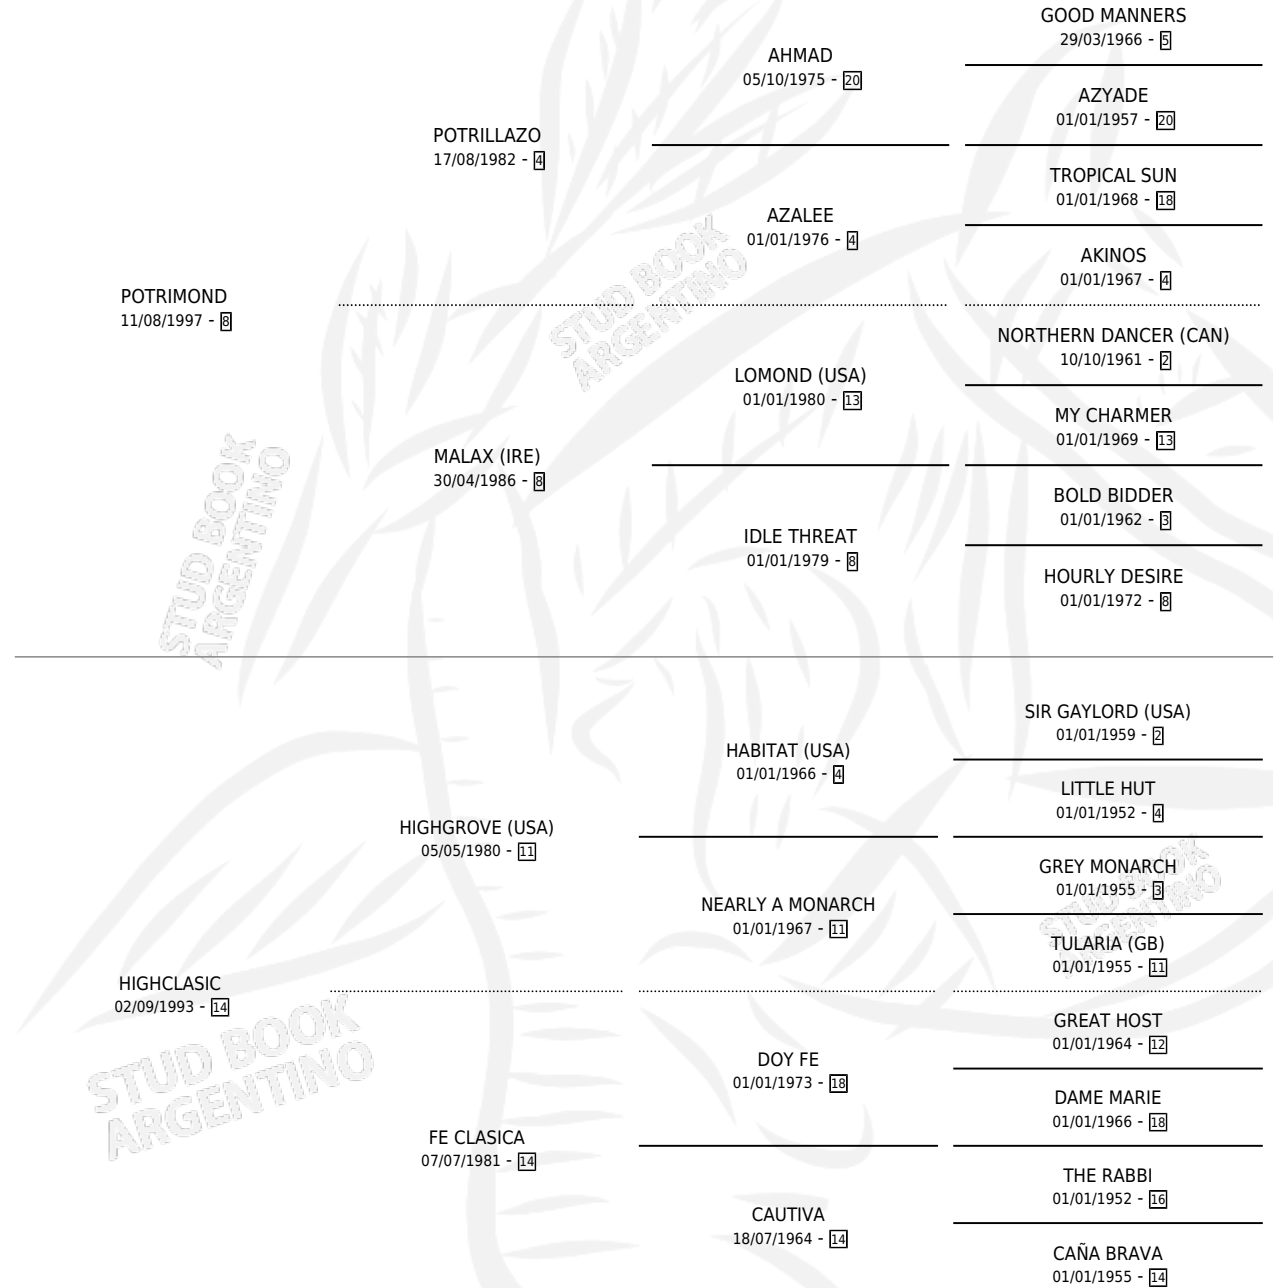

POTRI CLASSIC

por POTRIMOND y HIGHCLASIC por HIGHGROVE (USA)

Argentina · Macho · Alazan · SP · 10/08/2010
Familia 14-b · Volumen 40

ESTADO

TIPIFICACIÓN SANGUÍNEA	X
TIPIFICACIÓN POR ADN	✓
PASAPORTE	✓
IDENTIFICACIÓN POR MICROCHIP	✓
REPRODUCTOR	X

Lugar de nacimiento: Don Basilio

Criador: Don Basilio

PEDIGREE

CAMPAÑA

Solo carreras oficiales de Argentina

POR EDAD

EDAD	CC	1°	2°	3°	4°	5°	NP	CLC	CLG	CLCG1	CLGG1	IMPORTE	GANANCIA / CC
3 AÑOS	1	0	0	0	0	0	1	0	0	0	0	\$0	\$0
4 AÑOS	2	0	0	0	0	0	2	0	0	0	0	\$0	\$0
5 AÑOS	1	0	0	0	0	0	1	0	0	0	0	\$0	\$0
6 AÑOS	1	0	0	0	0	0	1	0	0	0	0	\$0	\$0
TOTALES	5	0	0	0	0	0	5	0	0	0	0	\$0	\$0
%		0.0%	0.0%	0.0%	0.0%	0.0%	100%	0.0%	0.0%	0.0%	0.0%		