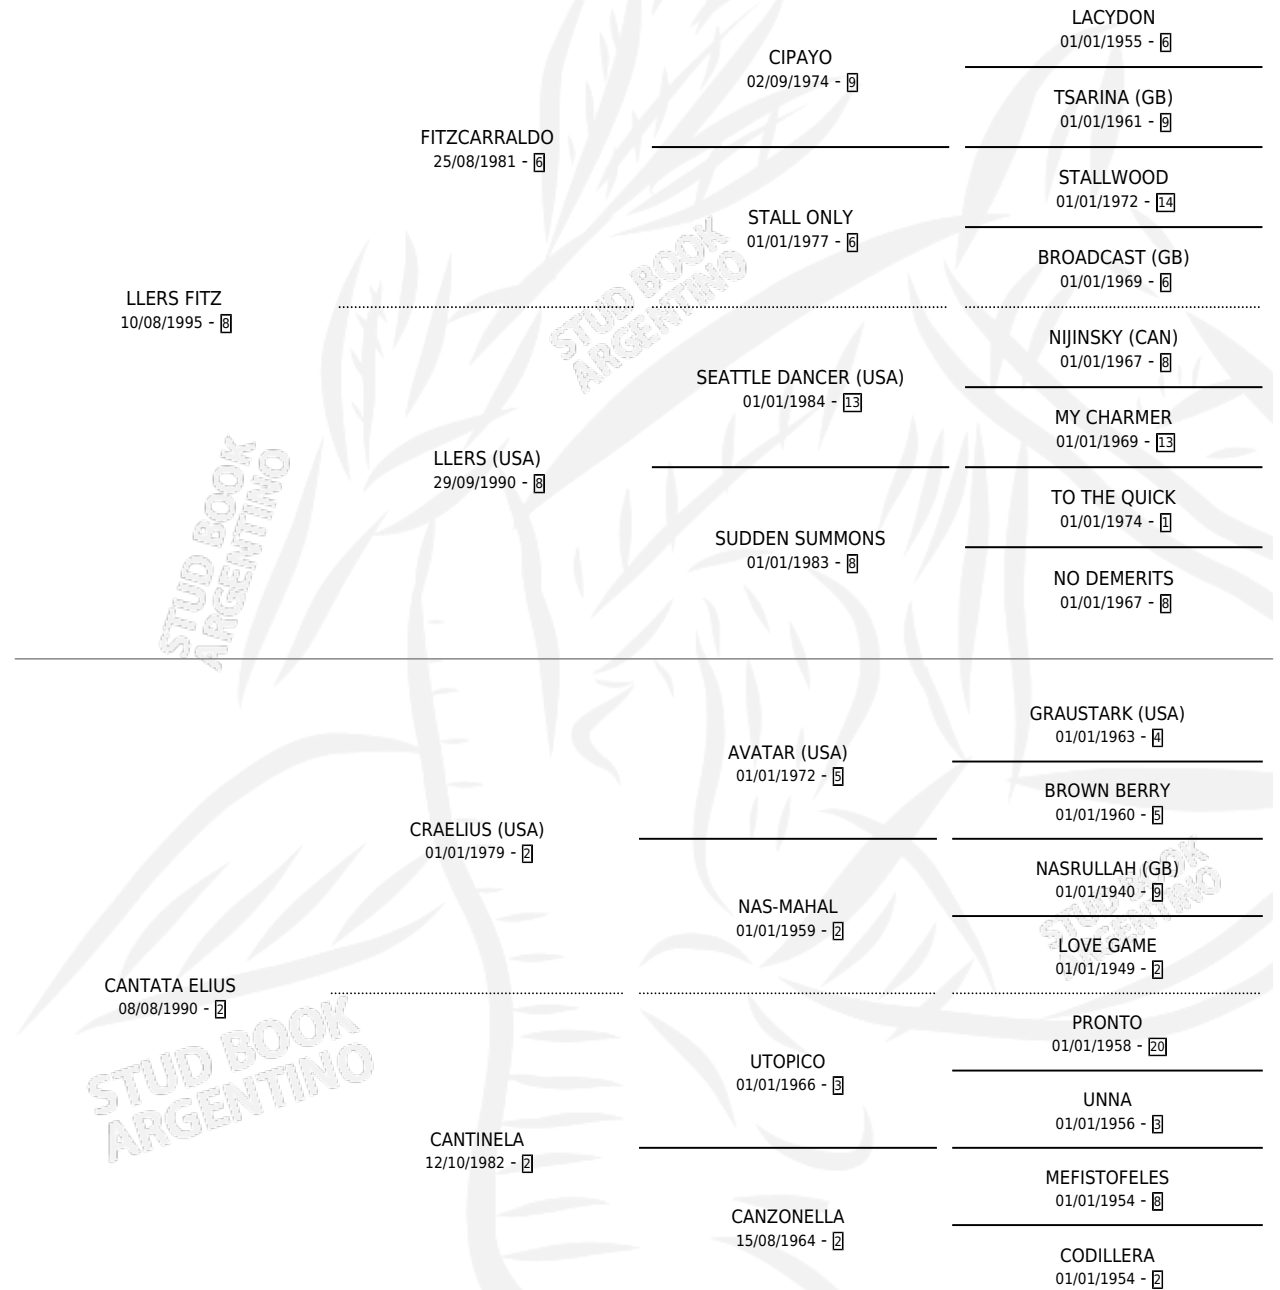

CANTA VENDETTA

por **LLERS FITZ** y **CANTATA ELIUS** por **CRAELIUS (USA)**

Argentina · Macho · Alazan · SP · 24/09/2007
Familia 2-n · Volumen 39

ESTADO

TIPIFICACIÓN SANGUÍNEA	X
TIPIFICACIÓN POR ADN	✓
PASAPORTE	✓
IDENTIFICACIÓN POR MICROCHIP	✓
REPRODUCTOR	X

Lugar de nacimiento: El Cachi

Criador: El Cachi

PEDIGREE

CAMPAÑA

Solo carreras oficiales de Argentina

POR EDAD

EDAD	CC	1°	2°	3°	4°	5°	NP	CLC	CLG	CLCG1	CLGG1	IMPORTE	GANANCIA / CC
4 AÑOS	6	0	0	0	0	0	6	0	0	0	0	\$0	\$0
5 AÑOS	3	0	0	0	0	0	3	0	0	0	0	\$0	\$0
TOTALES	9	0	0	0	0	0	9	0	0	0	0	\$0	\$0
%		0.0%	0.0%	0.0%	0.0%	0.0%	100%	0.0%	0.0%	0.0%	0.0%		