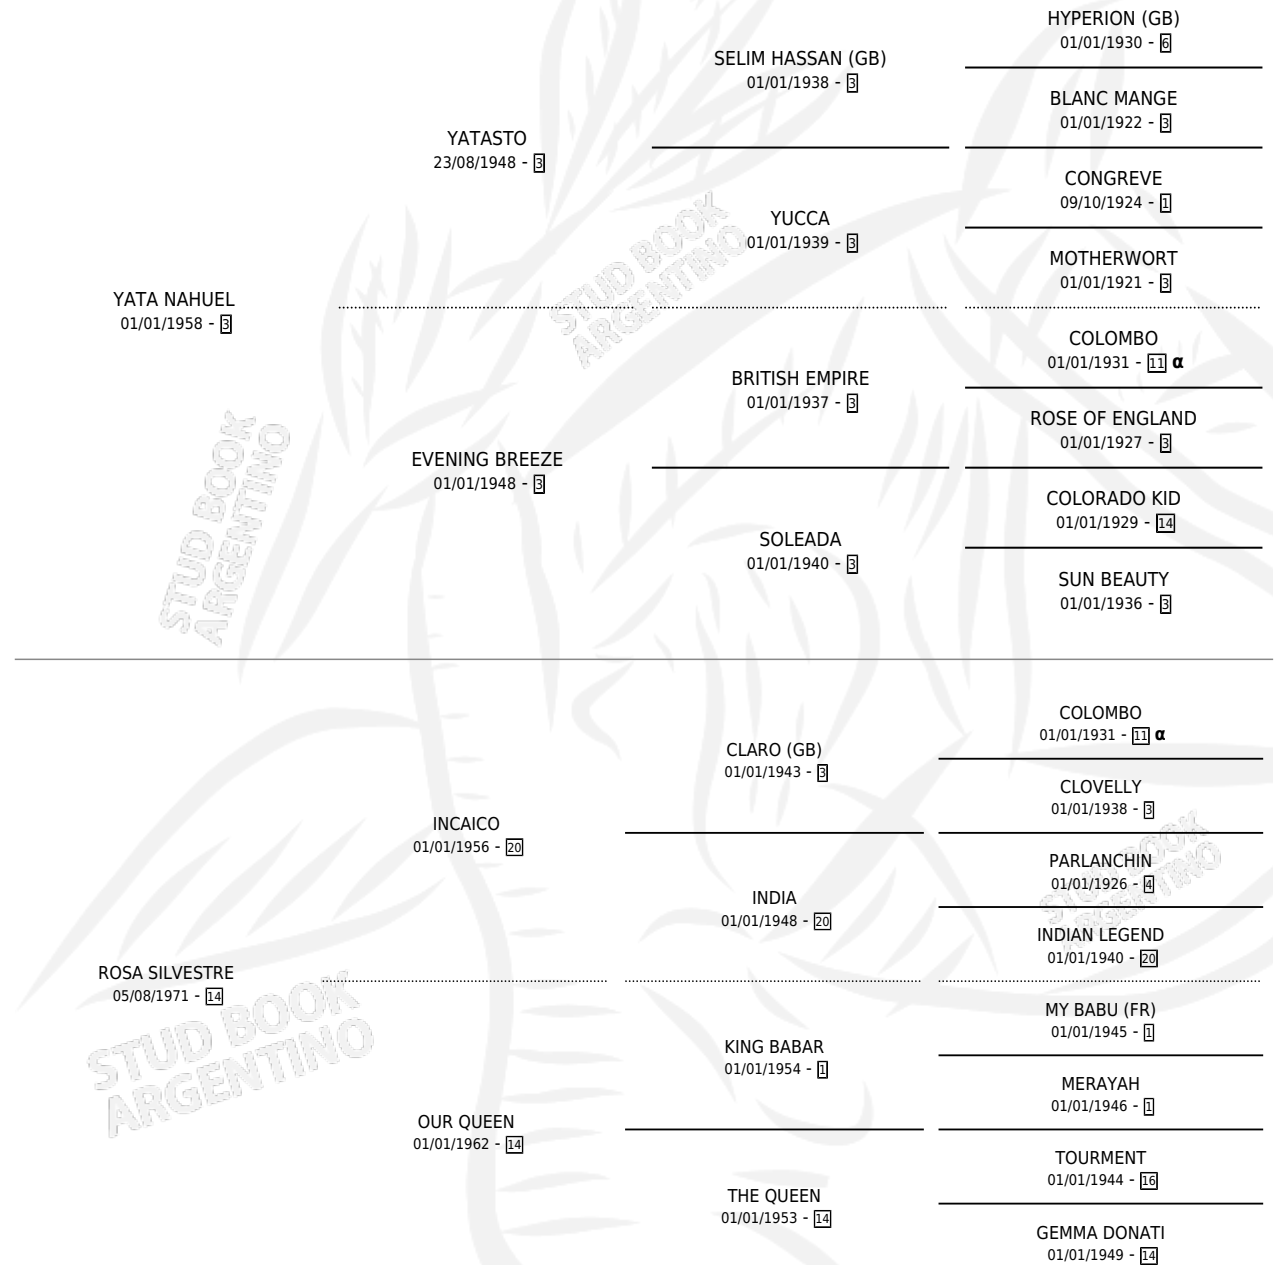

CON LIMAY

por YATA NAHUEL y ROSA SILVESTRE por INCAICO

Argentina · Macho · Zaino Colorado · SP · 10/09/1976
Familia 14-c · Volumen 29

ESTADO

TIPIFICACIÓN SANGUÍNEA	X
TIPIFICACIÓN POR ADN	X
PASAPORTE	X
IDENTIFICACIÓN POR MICROCHIP	X
REPRODUCTOR	X

Lugar de nacimiento: Campo particular

Criador: Sin dato

PEDIGREE

INBREEDING : α

CAMPAÑA

Solo carreras oficiales de Argentina

POR EDAD

EDAD	CC	1°	2°	3°	4°	5°	NP	CLC	CLG	CLCG1	CLGG1	IMPORTE	GANANCIA / CC
3 AÑOS	1	1	0	0	0	0	0	0	0	0	0	\$0	\$0
5 AÑOS	2	2	0	0	0	0	0	0	0	0	0	\$0	\$0
TOTALES	3	3	0	0	0	0	0	0	0	0	0	\$0	\$0
%		100%	0.0%	0.0%	0.0%	0.0%	0.0%	0.0%	0.0%	0.0%	0.0%		

Invicto Ganador de 3 carreras en San Isidro y La Plata, a los 3 y 5 años.

POR DISTANCIA

HIPODROMO	CC	1°	2°	3°	4°	5°	NP	CLC	CLG	CLCG1	CLGG1	IMPORTE
SAN ISIDRO	2	2	0	0	0	0	0	0	0	0	0	\$0
0 MTS	2	2	0	0	0	0	0	0	0	0	0	\$0
LA PLATA	1	1	0	0	0	0	0	0	0	0	0	\$0
0 MTS	1	1	0	0	0	0	0	0	0	0	0	\$0